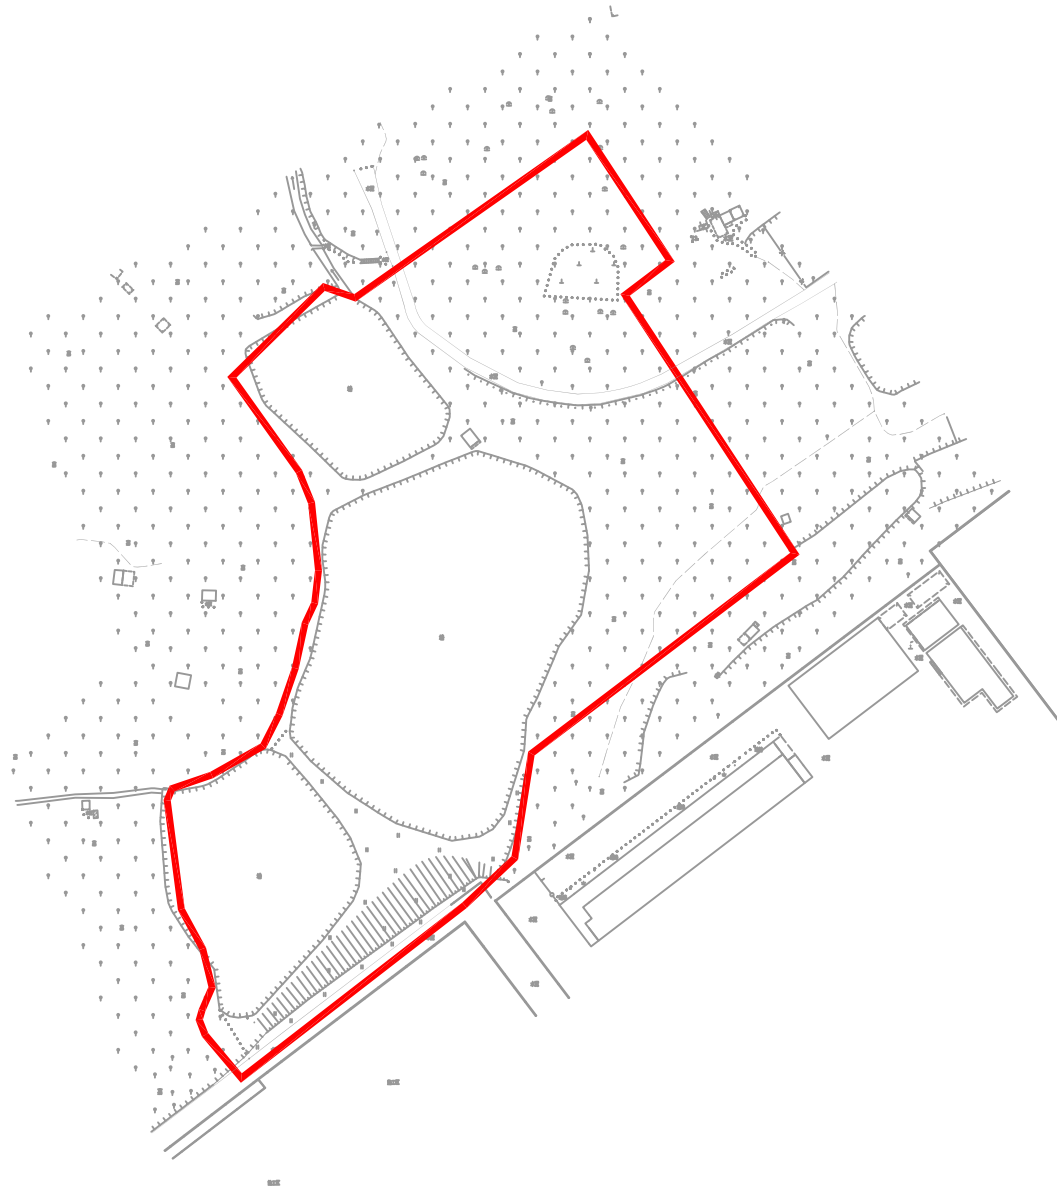

# 仙ZG2024029号广州市增城区土地开发储备中心征地示意图

土地坐落:广州市增城区仙村镇基岗村

红线范围总面积: 23333.65平方米 合2.3334公顷

# 仙ZG2024030号广州市增城区土地开发储备中心征地示意图

土地坐落: 广州市增城区仙村镇基岗村

红线范围总面积: 2333.34平方米 合0.2333公顷

N  
1:800