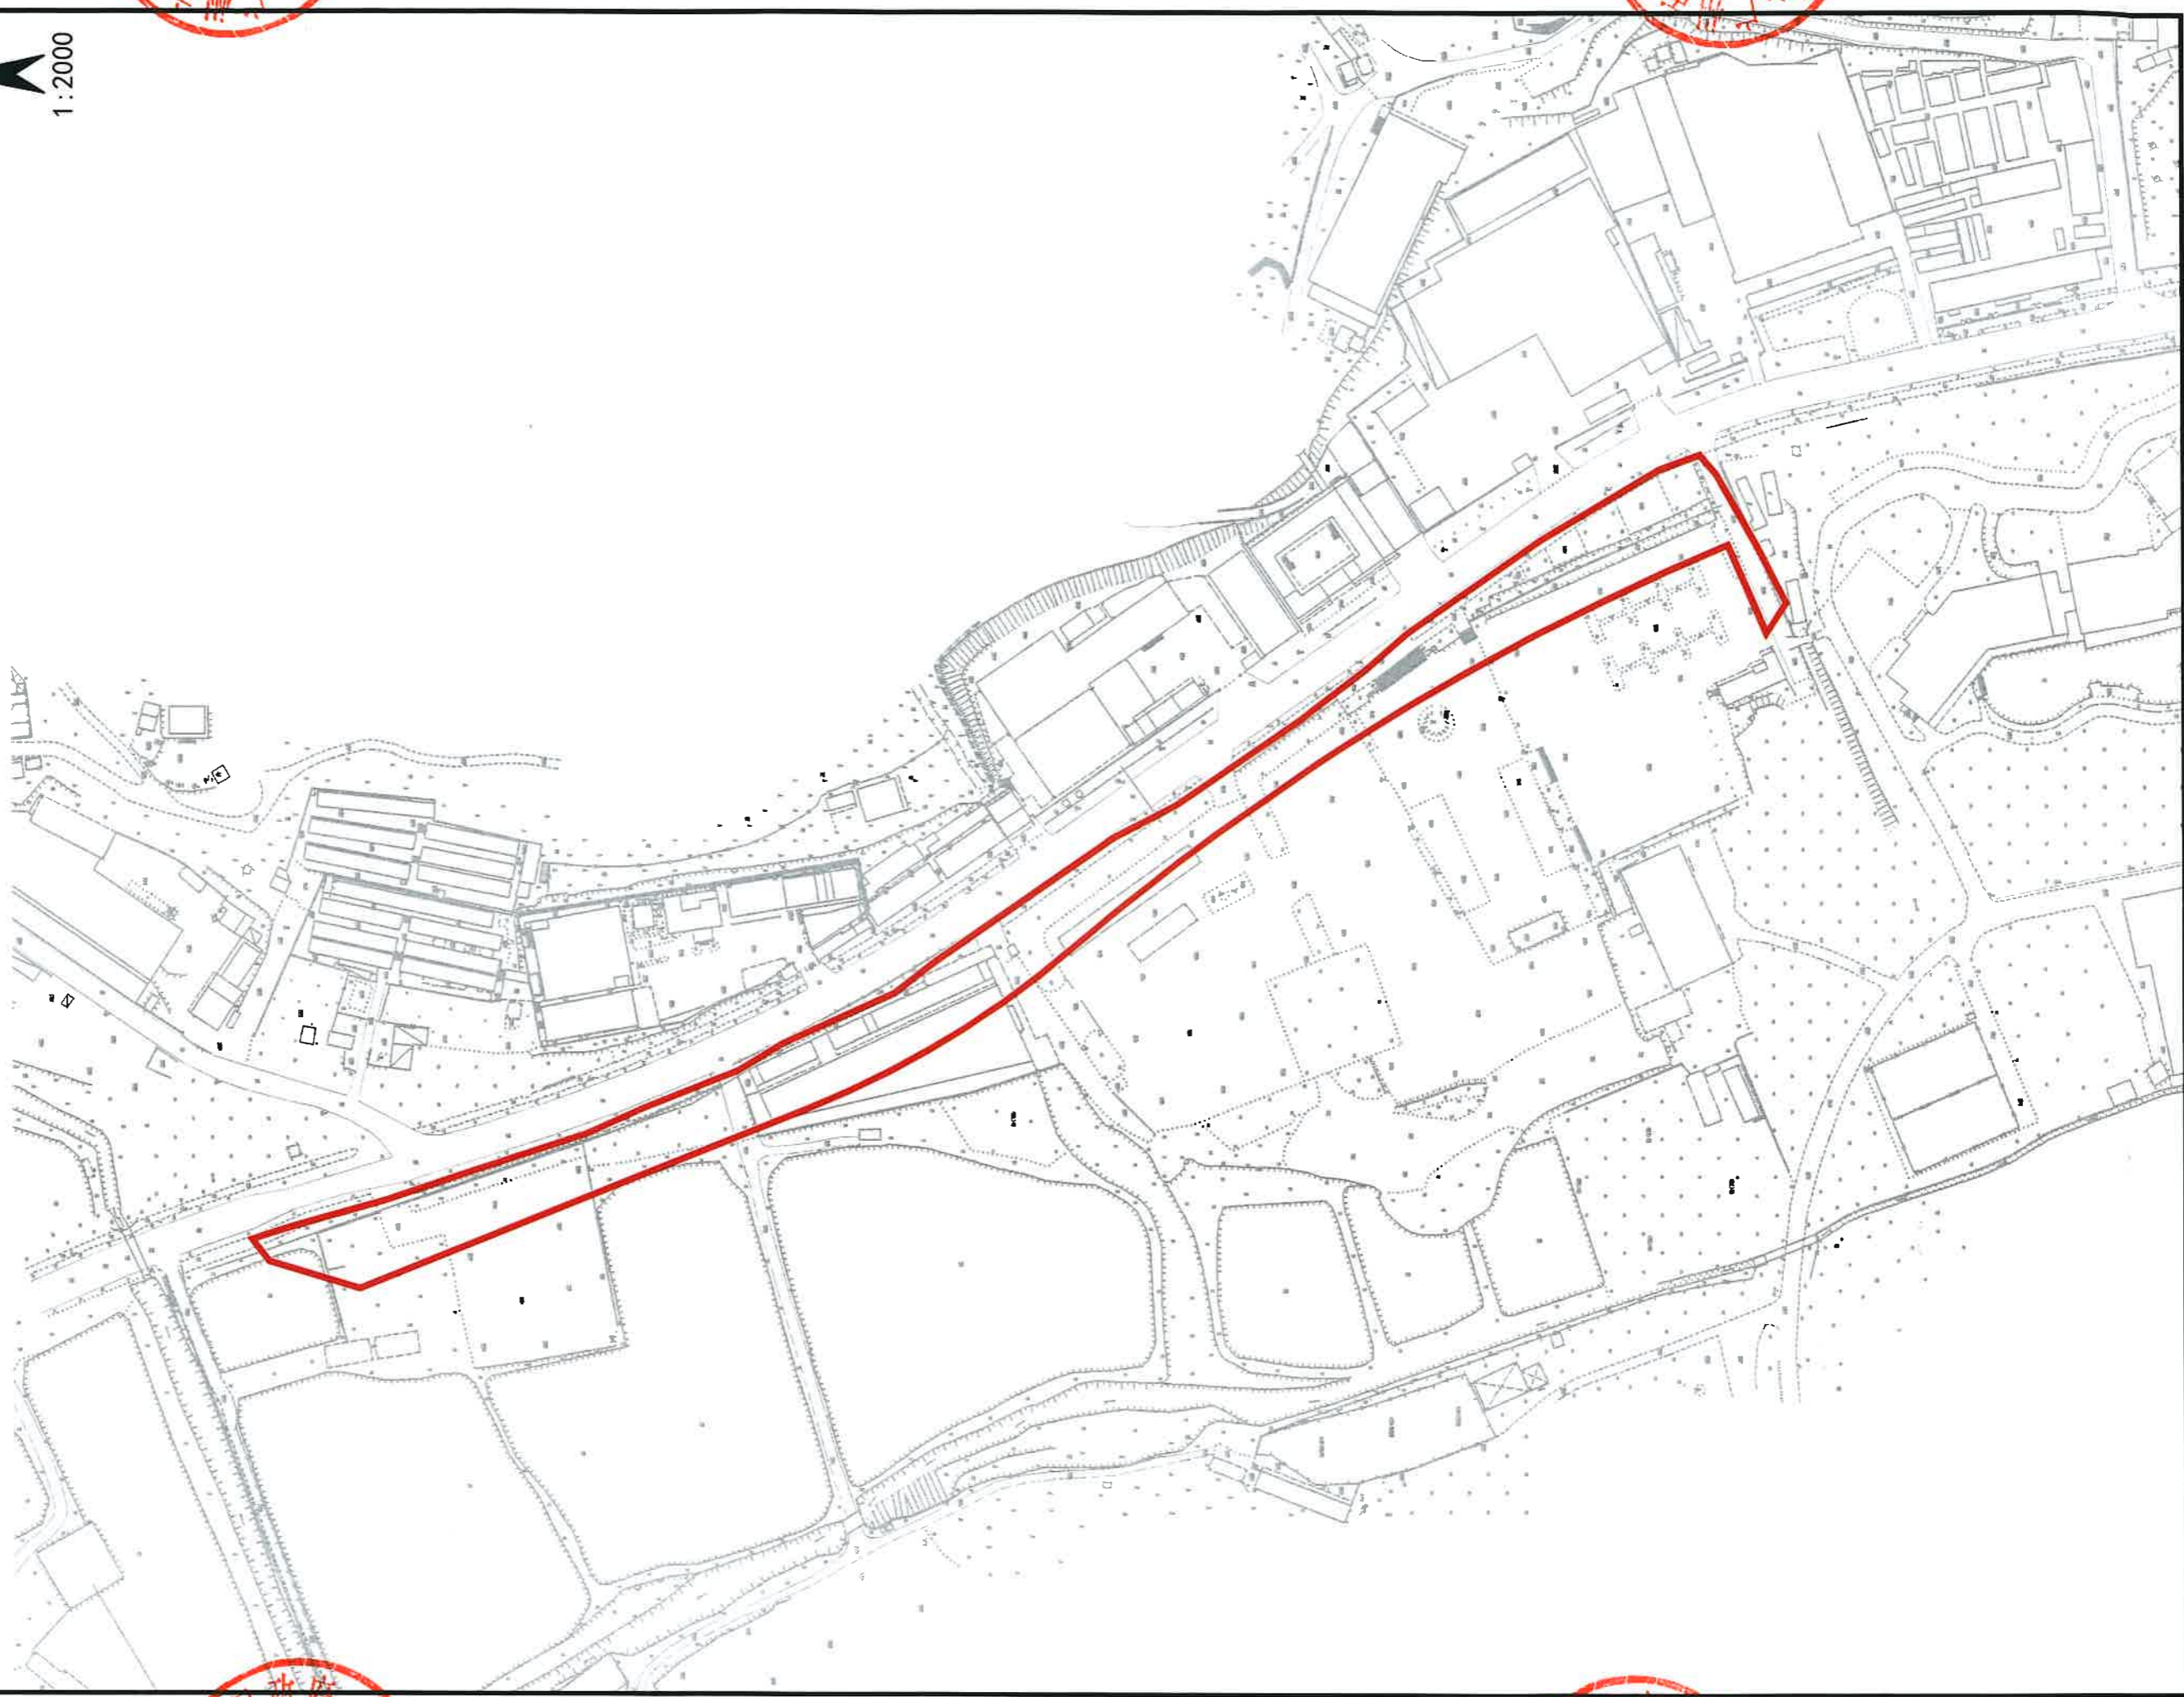

# 仙ZG2024045号广州市增城区土地开发储备中心征地示意图

土地坐落：广州市增城区仙村镇基岗村

红线范围总面积：12230.56平方米 合1.2231公顷

# 仙ZG2024046号广州市增城区土地开发储备中心征地示意图

土地坐落：广州市增城区仙村镇基岗村

红线范围总面积：1223.00平方米 合0.1223公顷

# 仙ZG2024047号广州市增城区土地开发储备中心征地示意图

土地坐落：广州市增城区仙村镇基岗村

红线范围总面积：20340.82平方米 合2.0341公顷

# 仙ZG2024048号广州市增城区土地开发储备中心征地示意图

土地坐落：广州市增城区仙村镇基岗村

红线范围总面积：2034.08平方米 合0.2034公顷