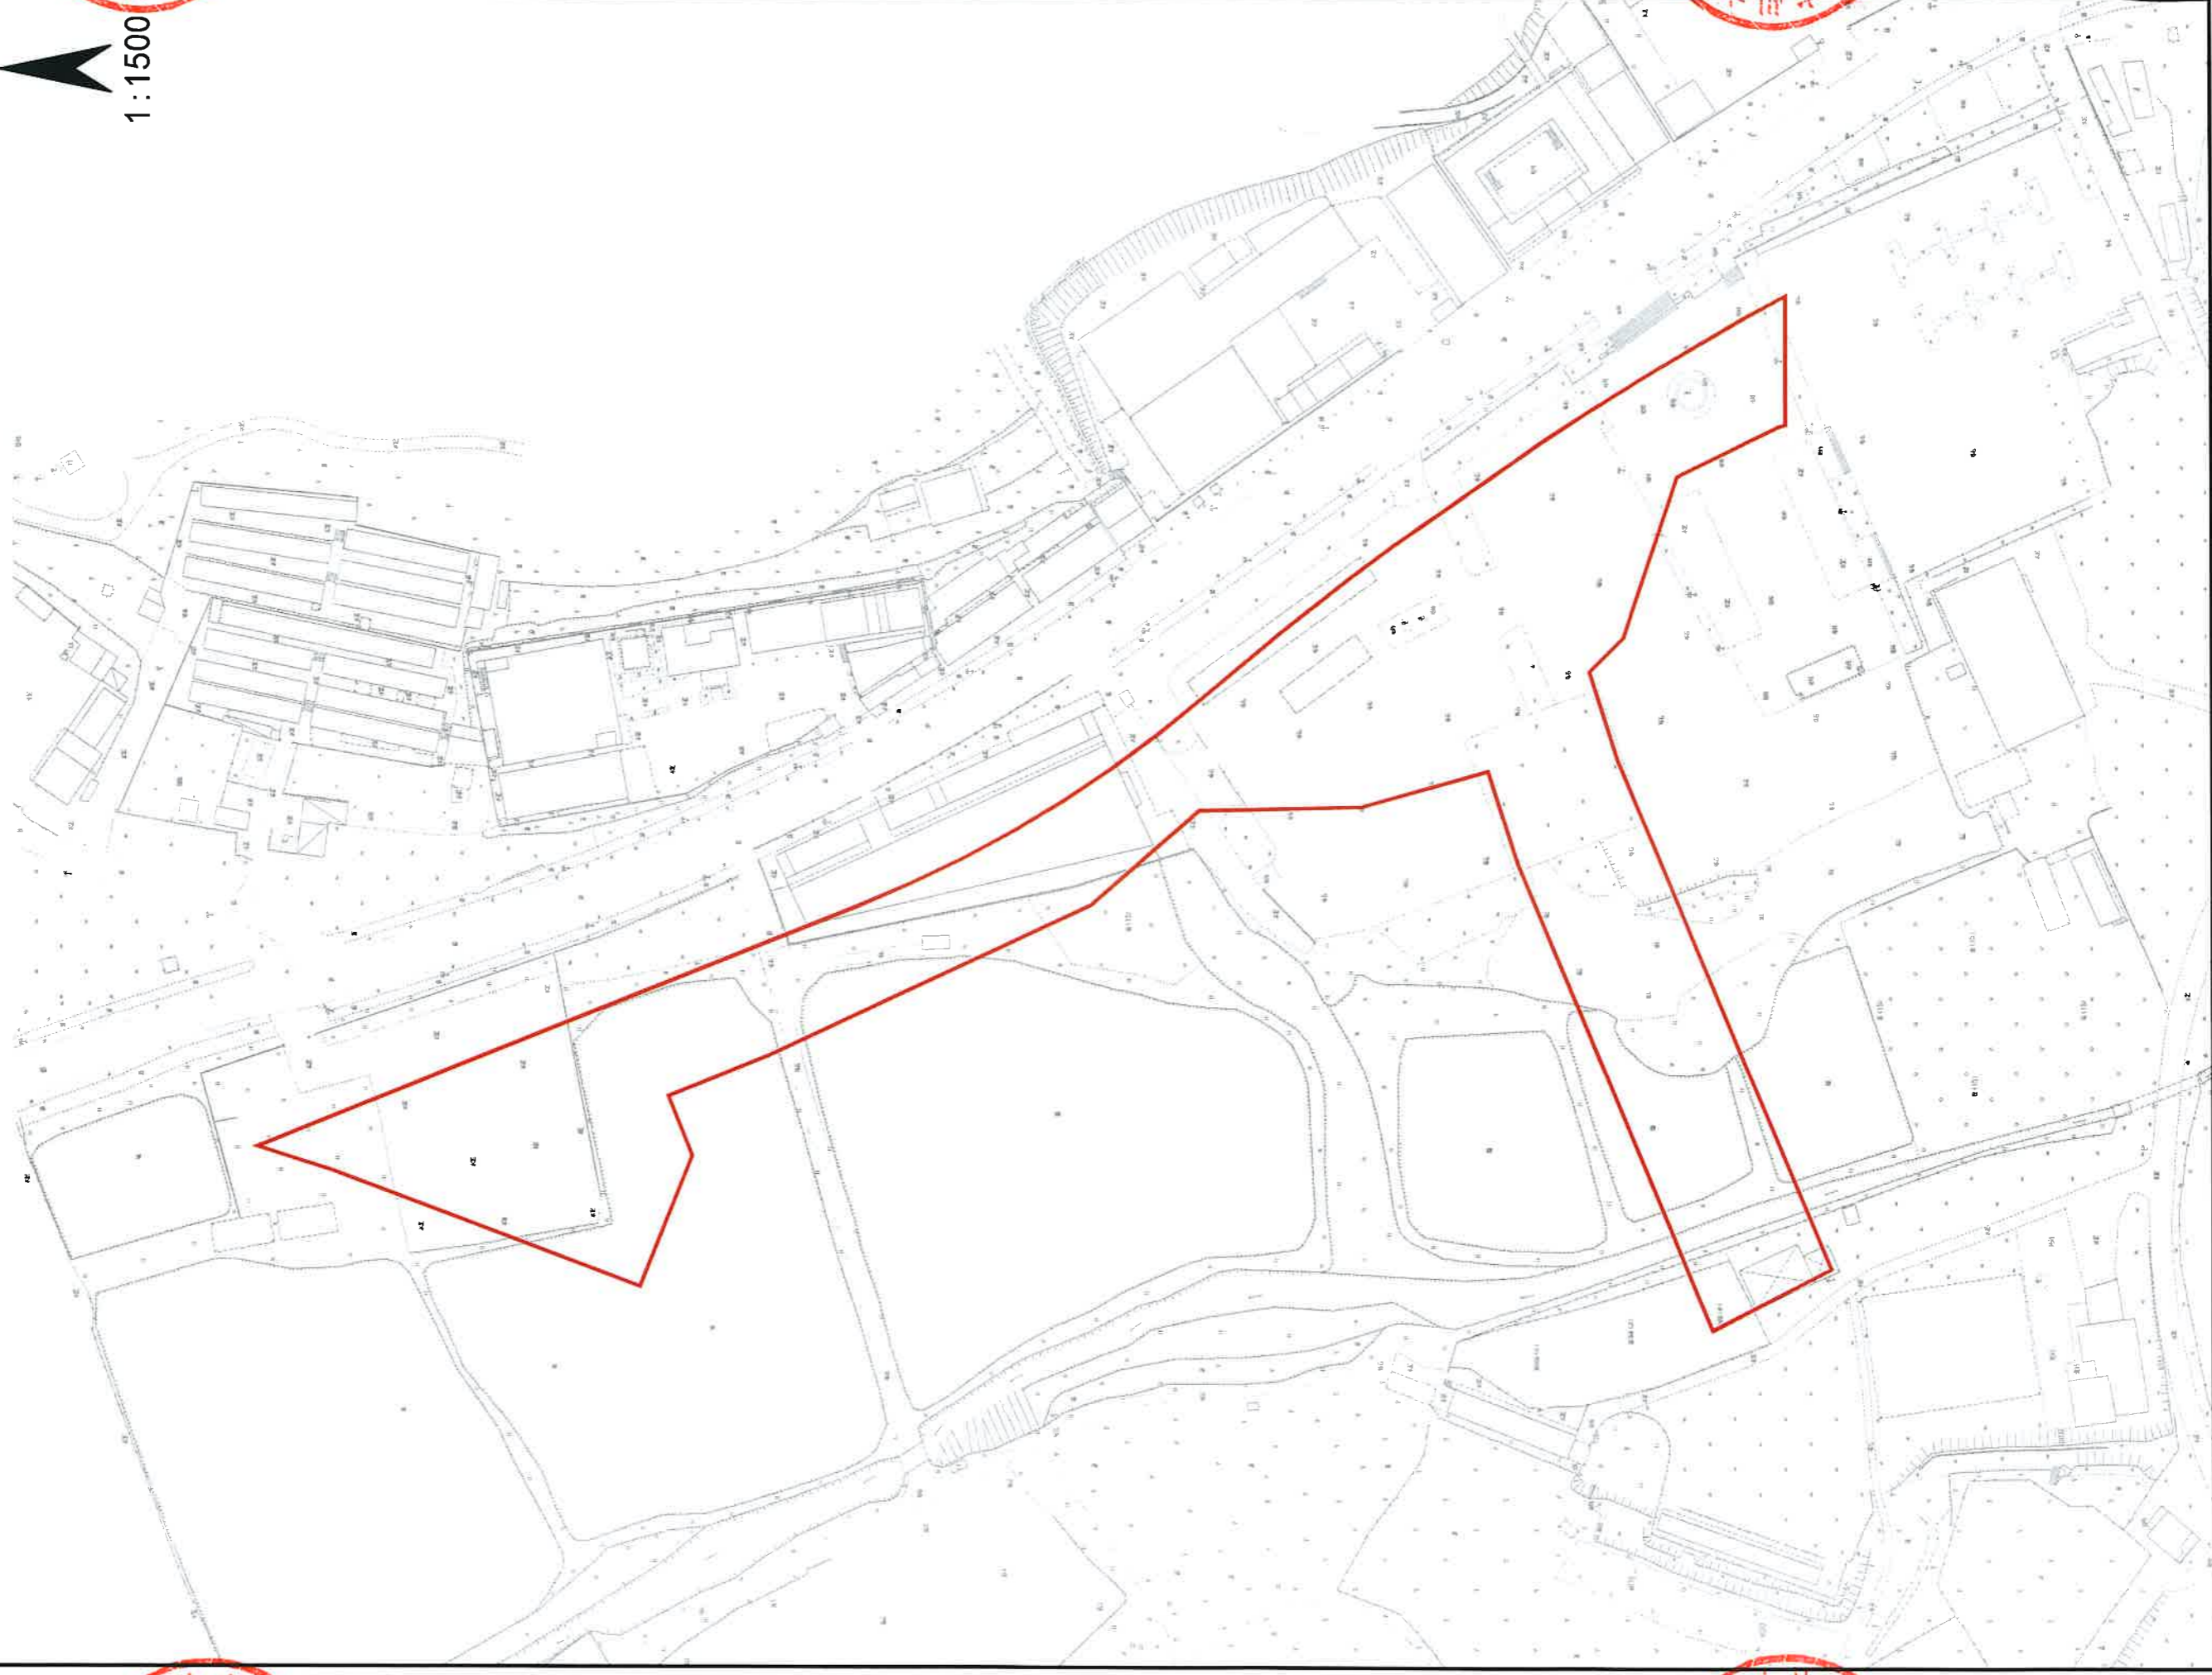

# 仙ZG2024045号广州市增城区土地开发储备中心征地示意图

土地坐落：广州市增城区仙村镇基岗村

红线范围总面积：12230.56平方米 合1.2231公顷

# 仙ZG2024046号广州市增城区土地开发储备中心征地示意图

土地坐落：广州市增城区仙村镇基岗村

红线范围总面积：1223.00平方米 合0.1223公顷

# 仙ZG2024047号广州市增城区土地开发储备中心征地示意图

土地坐落：广州市增城区仙村镇基岗村

红线范围总面积：20340.82平方米 合2.0341公顷

# 仙ZG2024048号广州市增城区土地开发储备中心征地示意图

土地坐落：广州市增城区仙村镇基岗村

红线范围总面积：2034.08平方米 合0.2034公顷