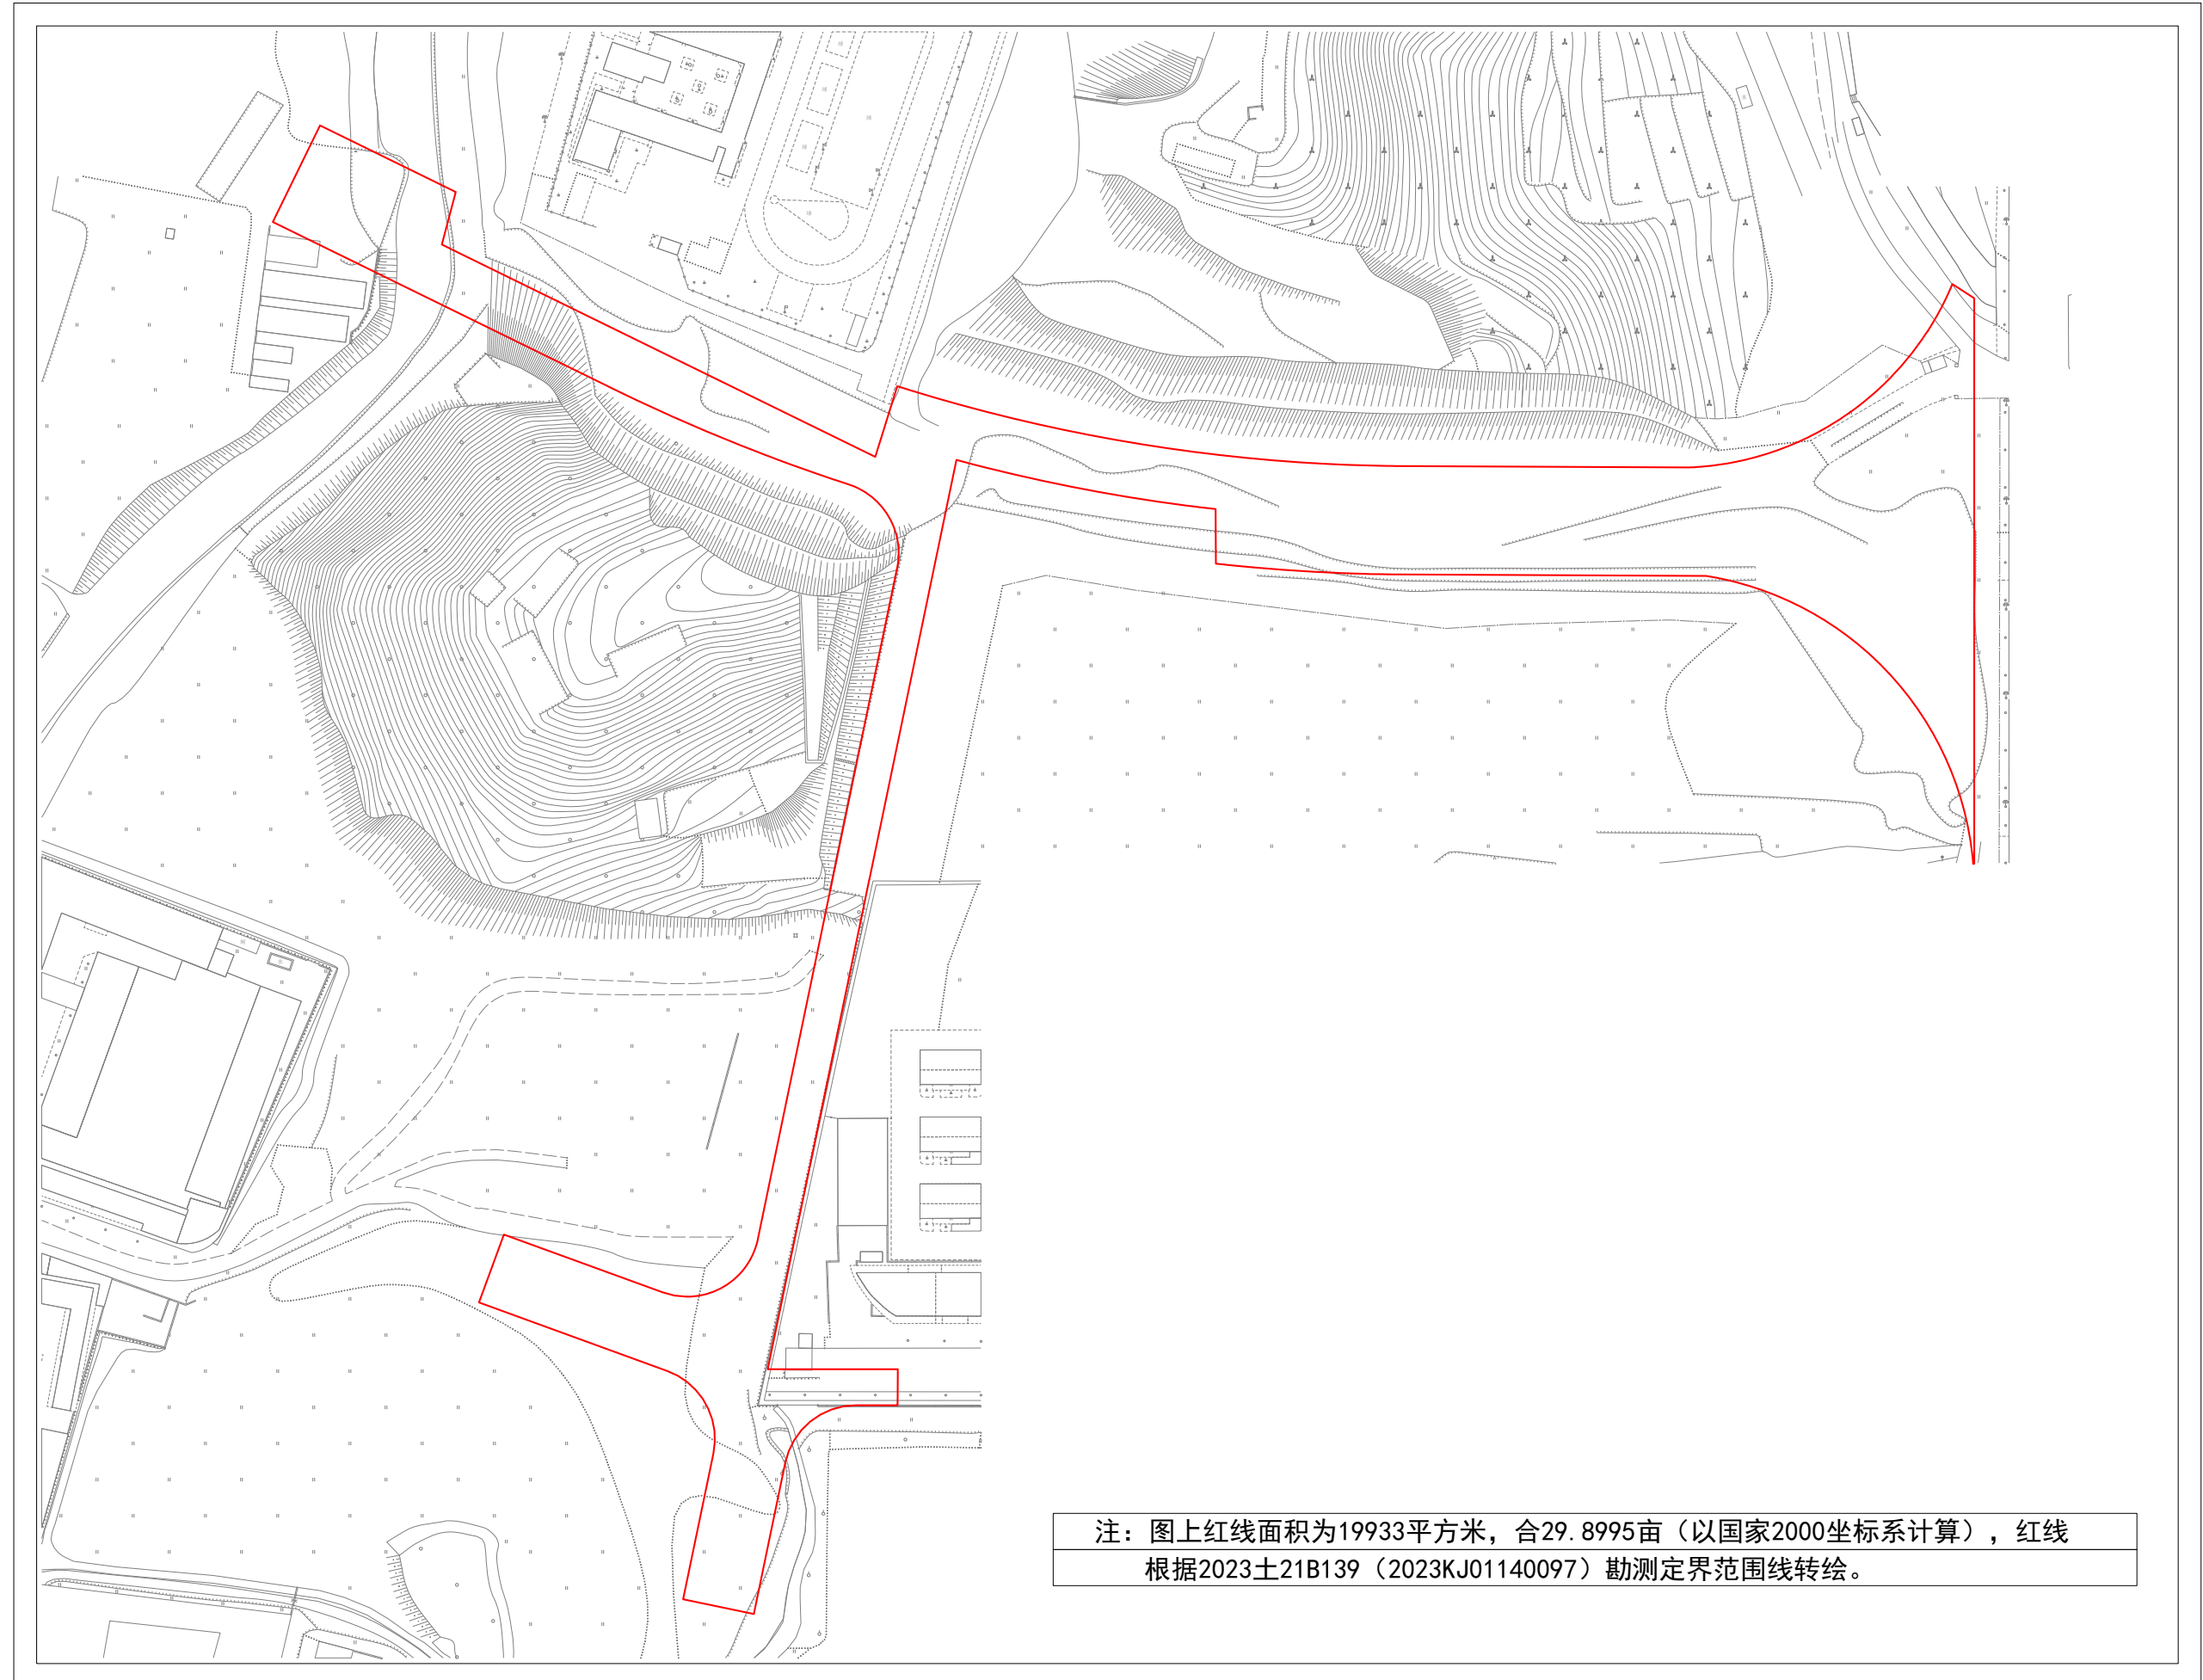

广州白云国际机场噪音治理花都区保良北融资区项目（一期）征地公告附图

广州市规划和自然资源局花都区分局

注：图上红线面积为19933平方米，合29.8995亩（以国家2000坐标系计算），红线根据2023土21B139（2023KJ01140097）勘测定界范围线转绘。