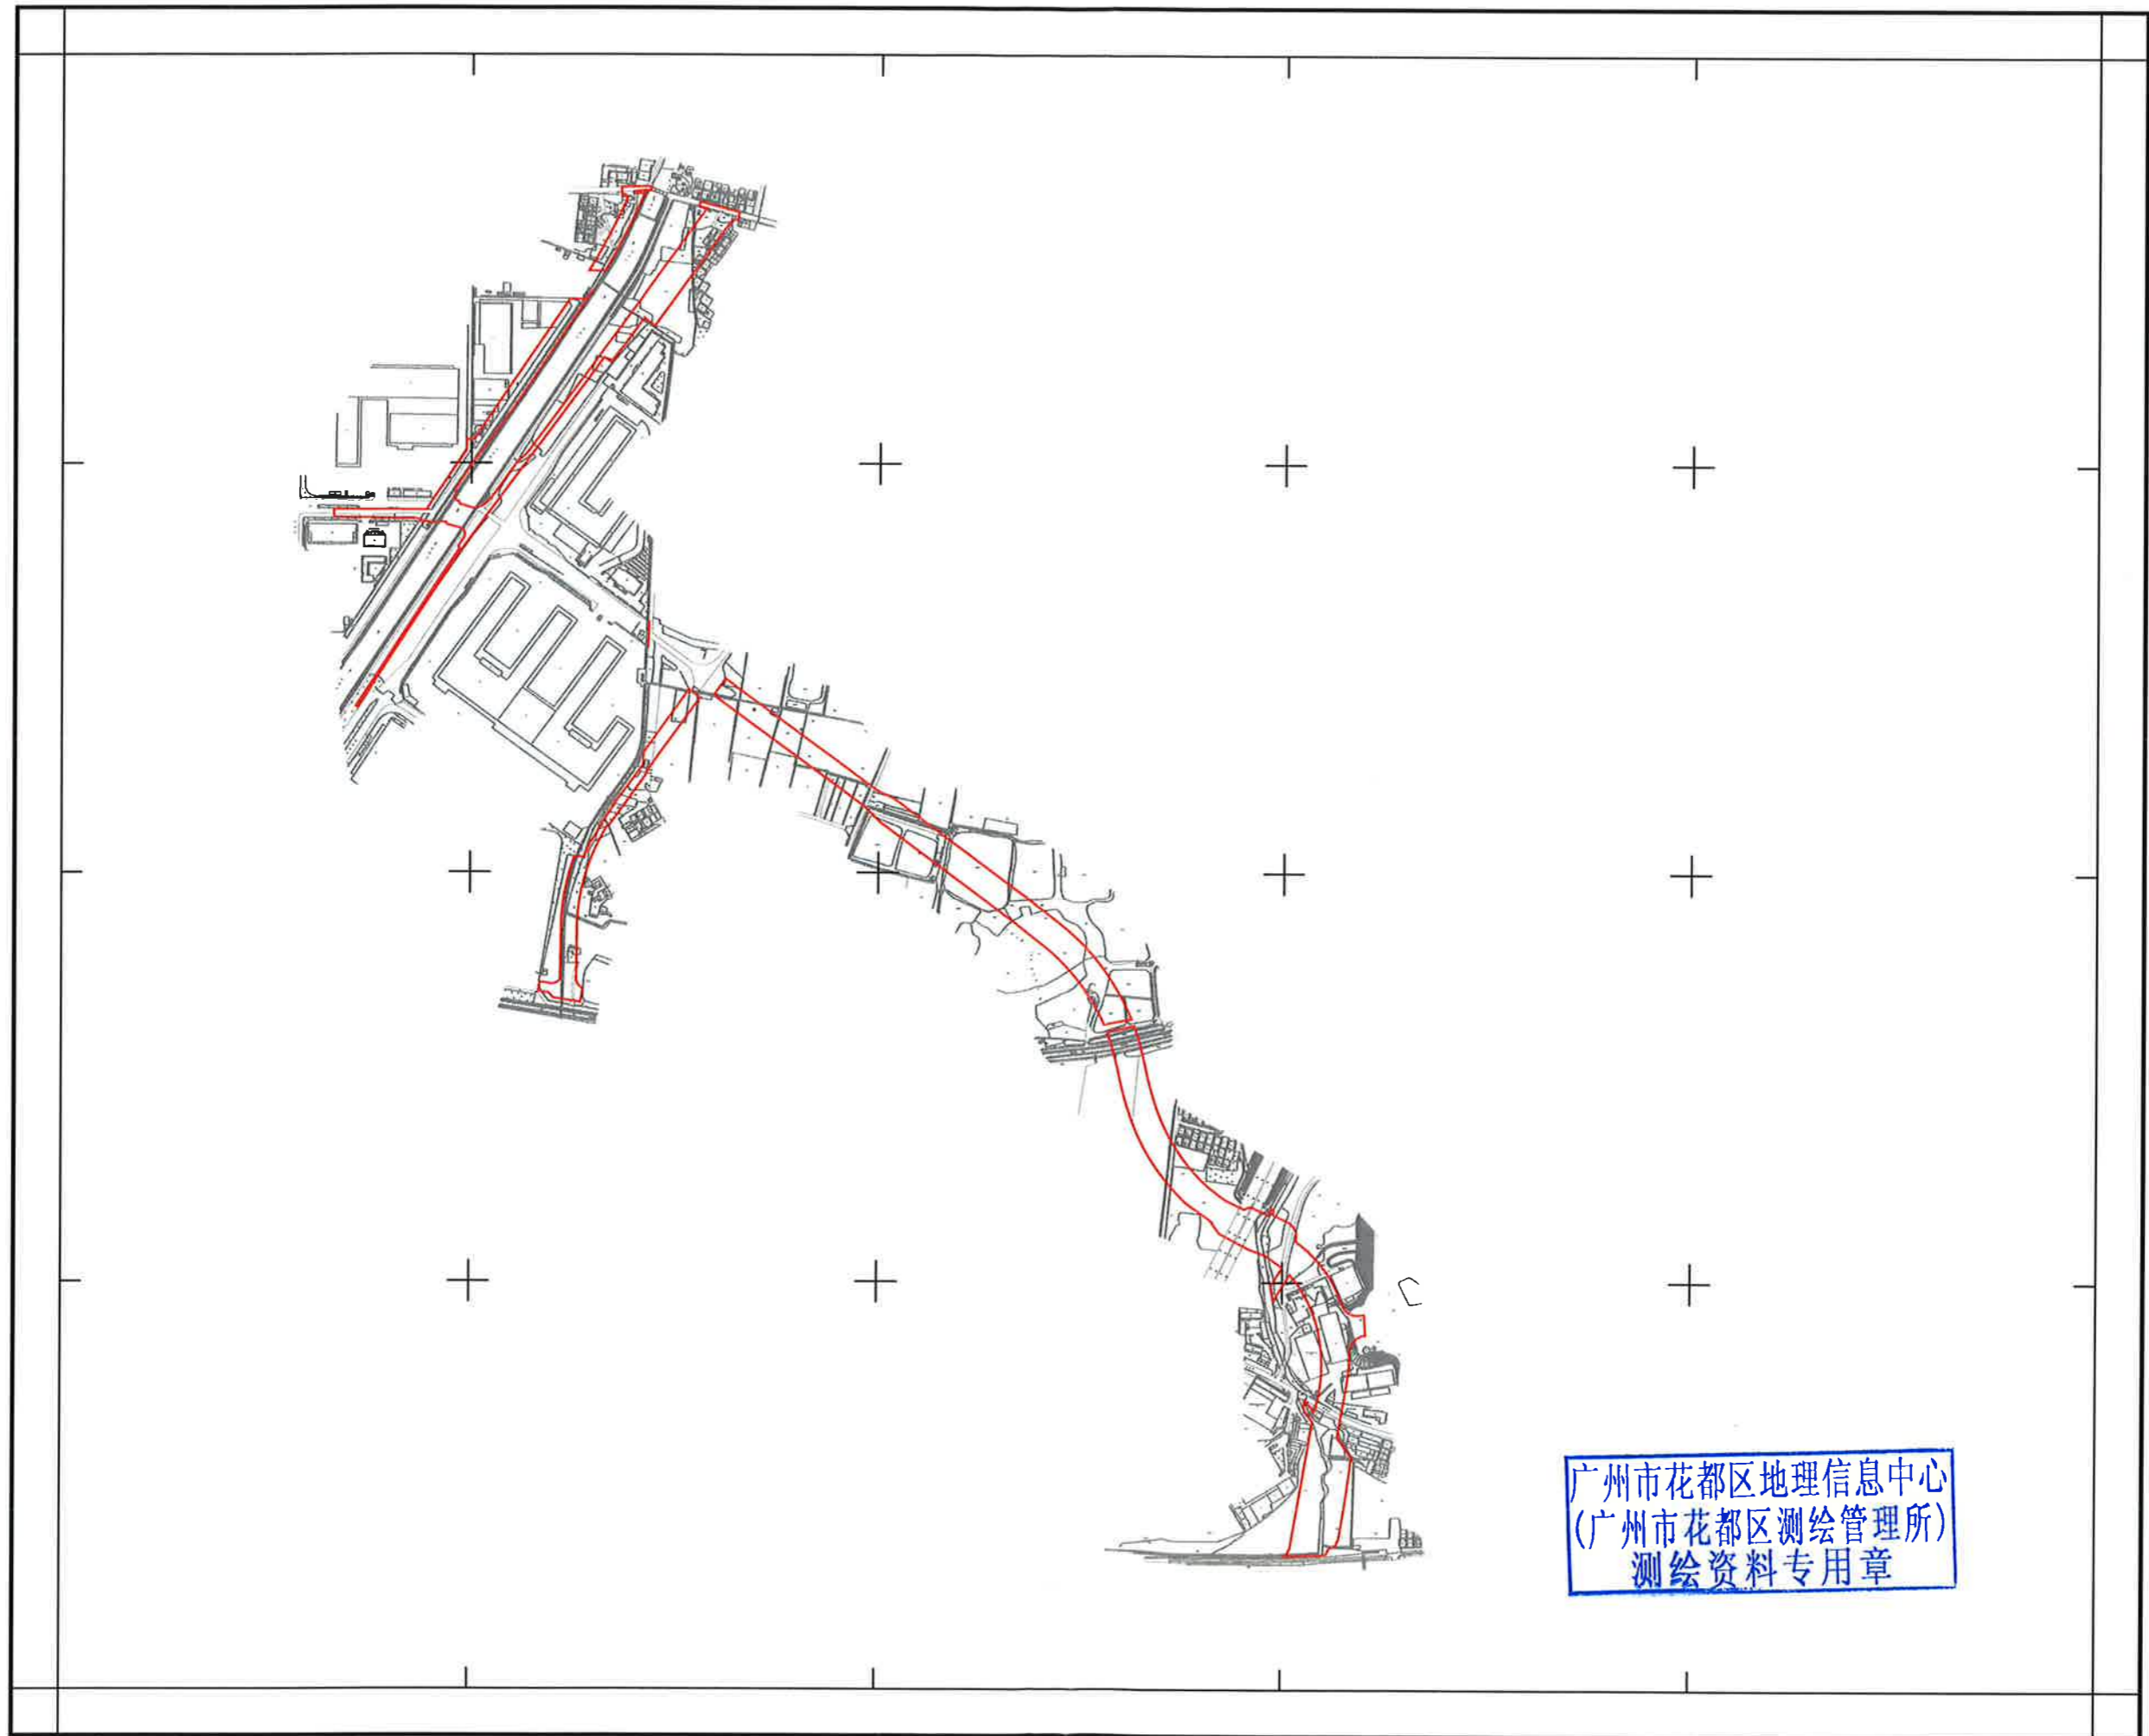

征地预告附图

广州市花都区地理信息中心
(广州市花都区测绘管理所)
测绘资料专用章