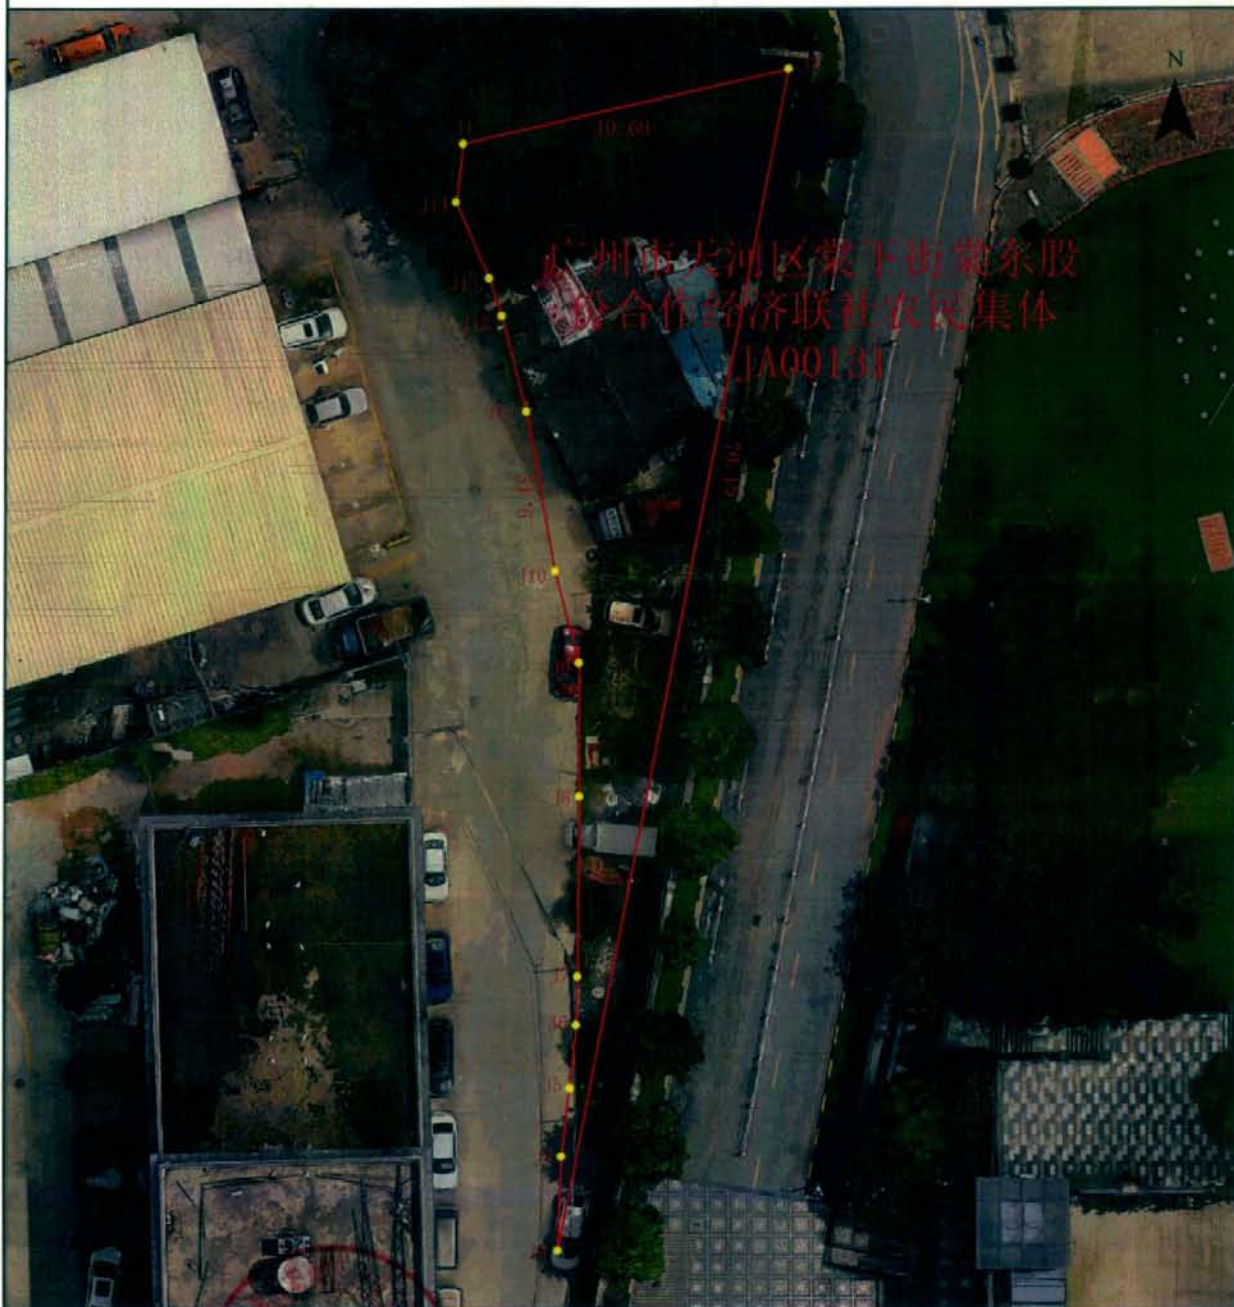

宗地图

单位：m、m²

宗地代码：440106012001JA00131
所在图幅号(1:2000)：560.8-436.0

土地权利人：广州市天河区棠下街棠东股份合作经济联社农民集体
宗地面积：490.7065

天河不动产登记机构

2024年9月解析法测绘界址点
制图日期：2024年9月24日
审核日期：2024年9月24日
作业单位：广州市城市规划勘测设计研究院有限公司

制图者：陈子莹
审核者：张国锋