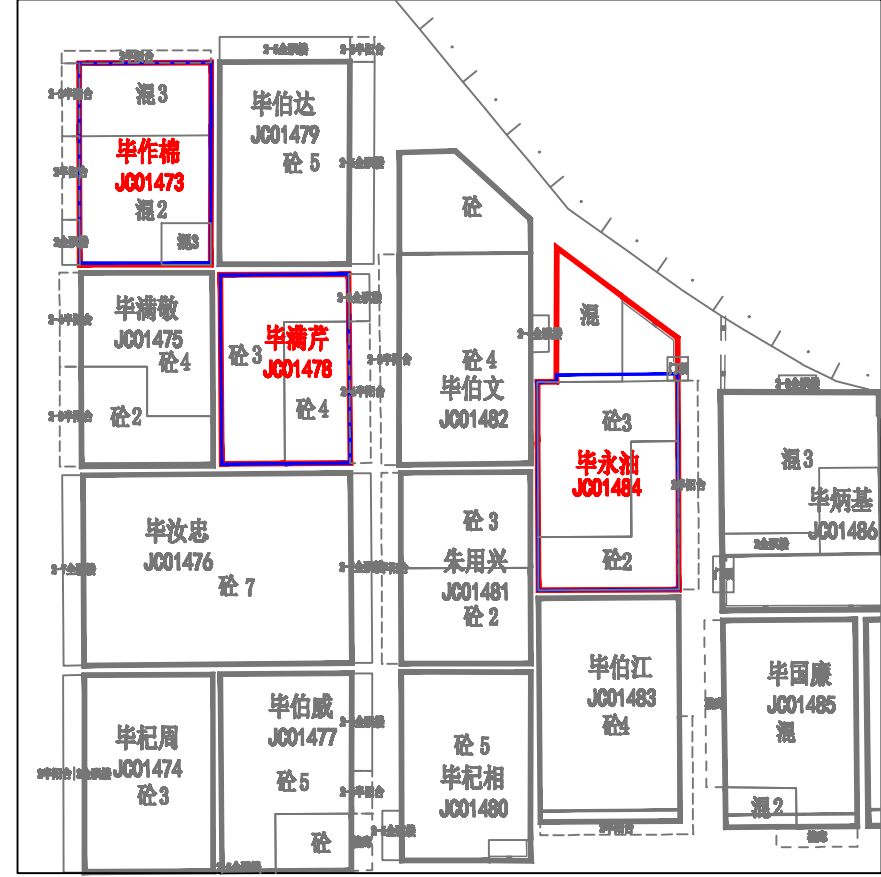

不动产位置示意图

制图编号:秀全街官溪村001号

【公告日期: 2023年 月 日至2023年 月 日】

北

图例

- 村界
- 宗地预编号
- 宗地权利人
- 现状宗地范围
- 拟登记宗地范围
- 地形图

广州市规划和自然资源局花都区分局

坐标系统: 广州2000坐标系
 高程系统: 1985国家高程基准
 制图日期: 2023年12月08日

1:500

注: 除本次公告宗地外, 图上其他信息仅作参考, 不作为不动产权属依据。