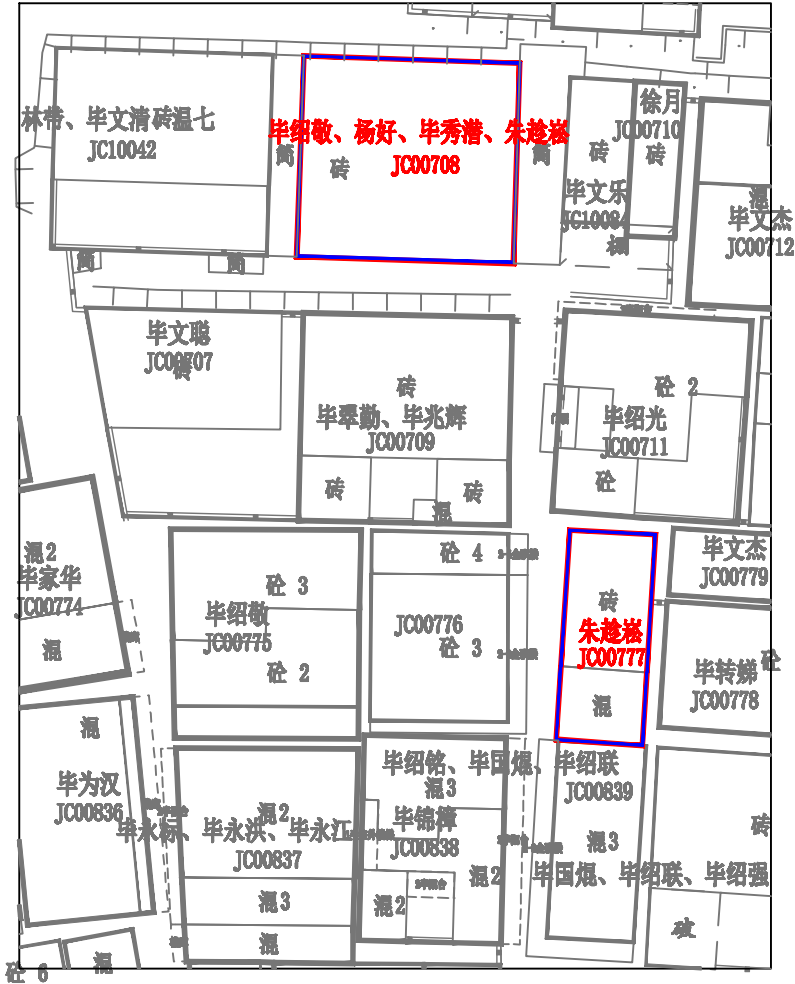

不动产位置示意图

制图编号:秀全街官溪村001号

【公告日期: 2023年 月 日至2023年 月 日】

北

图例

- 村界
- 宗地预编号
- 宗地权利人
- 现状宗地范围
- 拟登记宗地范围
- 地形图

广州市规划和自然资源局花都区分局

坐标系统: 广州2000坐标系
 高程系统: 1985国家高程基准
 制图日期: 2023年12月08日

1:500

注: 除本次公告宗地外, 图上其他信息仅作参考, 不作为不动产权属依据。