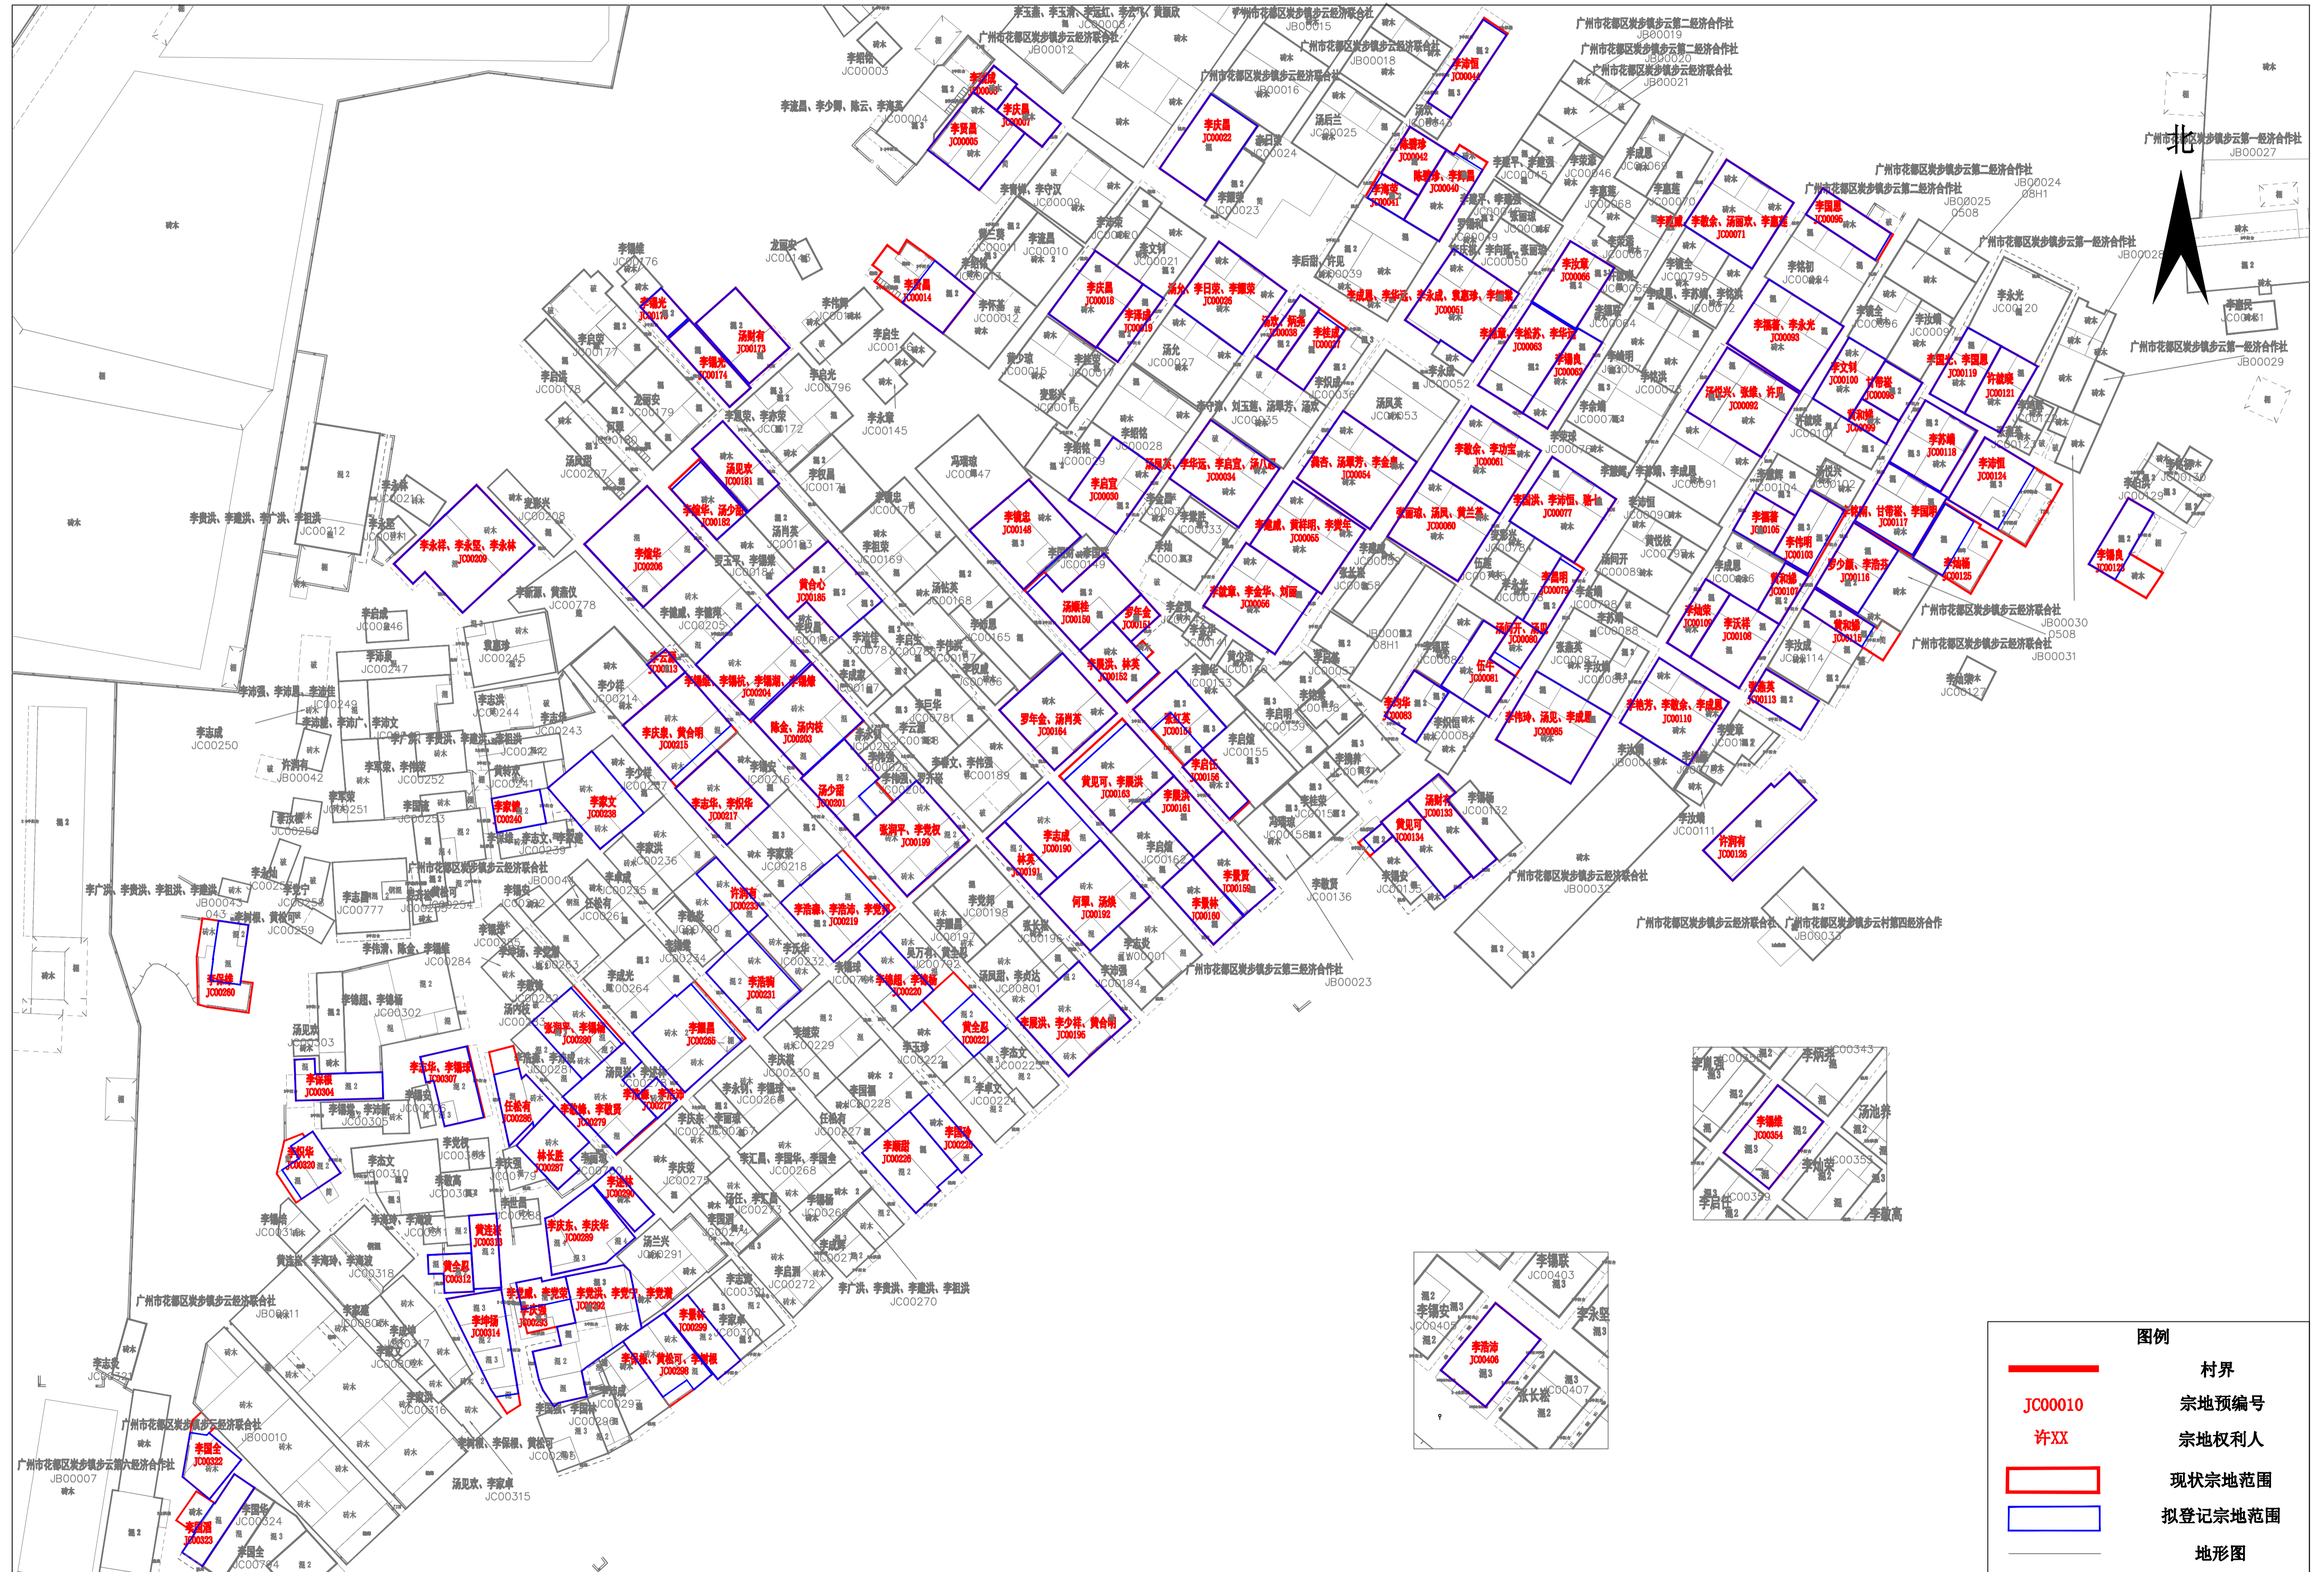

不动产位置示意图

制图编号: 炭步镇步云村001号

【公告日期: 2024年 月 日至2024年 月 日】

广州市规划和自然资源局花都区分局

坐标系统: 广州2000坐标系
高程系统: 1985国家高程基准
制图日期: 2024年10月8日

1:500

注: 除本次公告宗地外, 图上其他信息仅供参考, 不作为不动产权属依据。