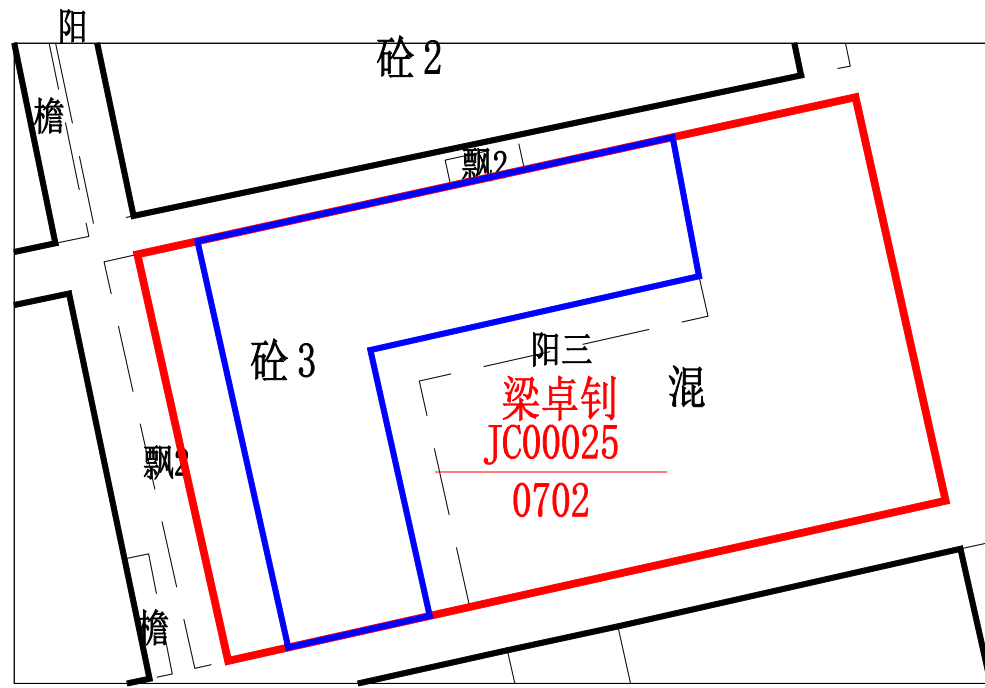

# 不动产位置示意图

制图编号:花山镇平山村011号

制图单位:广东新禾道信息科技有限公司

广州市规划和自然资源局花都区分局

图例	
	村界
	拟登记宗地范围
	现状宗地范围
	权利人
	宗地预编号
	地形图

坐标系统: 广州2000坐标系  
高程系统: 1985国家高程基准  
制图日期: 年 月 日

1:500

注: 除本次公告宗地外, 图上其他信息仅作参考, 不作为不动产权属依据。