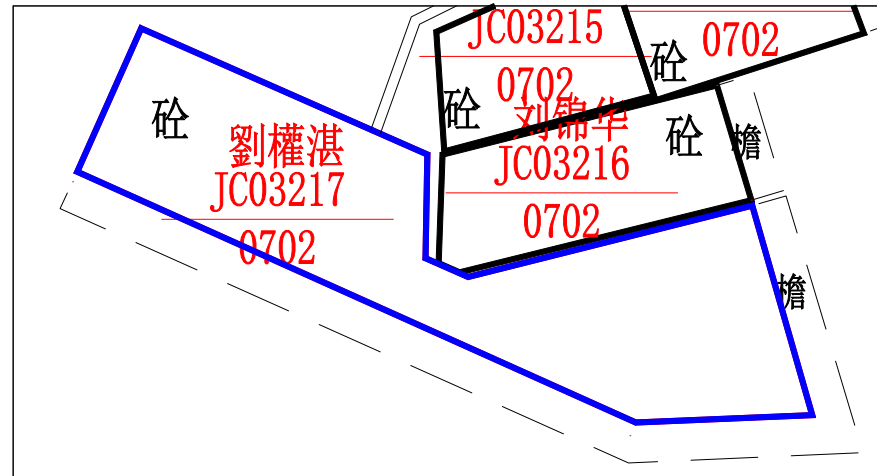

# 不动产位置示意图

制图编号:花山镇平山村011号

制图单位:广东新禾道信息科技有限公司

广州市规划和自然资源局花都区分局

图例	
	村界
	拟登记宗地范围
	现状宗地范围
	权利人
	宗地预编号
	地形图

坐标系统: 广州2000坐标系  
高程系统: 1985国家高程基准  
制图日期: 年 月 日

1:500

注: 除本次公告宗地外, 图上其他信息仅作参考, 不作为不动产权属依据。