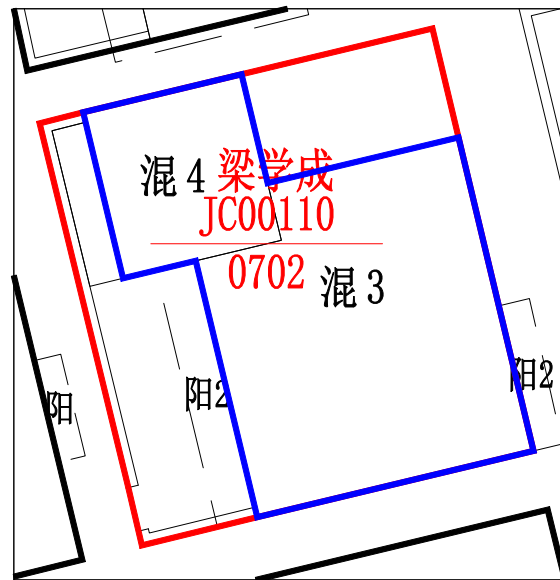

# 不动产位置示意图

制图编号:花山镇平山村011号

制图单位:广东新禾道信息科技有限公司

广州市规划和自然资源局花都区分局

图例	
	村界
	拟登记宗地范围
	现状宗地范围
	权利人
	宗地预编号
	地形图

坐标系统: 广州2000坐标系  
高程系统: 1985国家高程基准  
制图日期: 年 月 日

1:500

注: 除本次公告宗地外, 图上其他信息仅作参考, 不作为不动产权属依据。