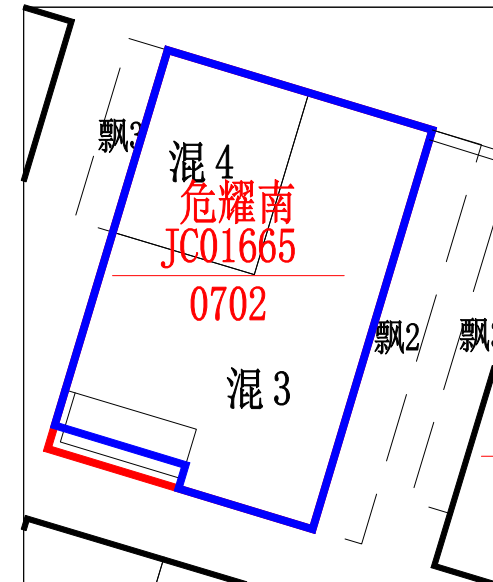

# 不动产位置示意图

制图编号:花山镇平山村011号

制图单位:广东新禾道信息科技有限公司

广州市规划和自然资源局花都区分局

图例	
	村界
	拟登记宗地范围
	现状宗地范围
	权利人
	宗地预编号
	地形图

坐标系统: 广州2000坐标系  
高程系统: 1985国家高程基准  
制图日期: 年 月 日

1:500

注: 除本次公告宗地外, 图上其他信息仅作参考, 不作为不动产权属依据。