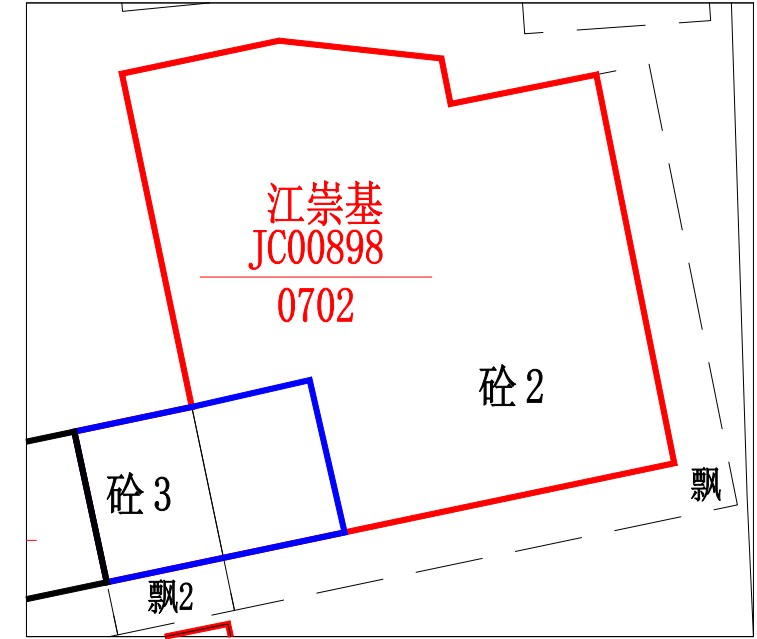

# 不动产位置示意图

制图编号:花山镇平山村011号

制图单位:广东新禾道信息科技有限公司

广州市规划和自然资源局花都区分局

图例	
	村界
	拟登记宗地范围
	现状宗地范围
	权利人
	宗地预编号
	地形图

坐标系统: 广州2000坐标系  
高程系统: 1985国家高程基准  
制图日期: 年 月 日

1:500

注: 除本次公告宗地外, 图上其他信息仅作参考, 不作为不动产权属依据。