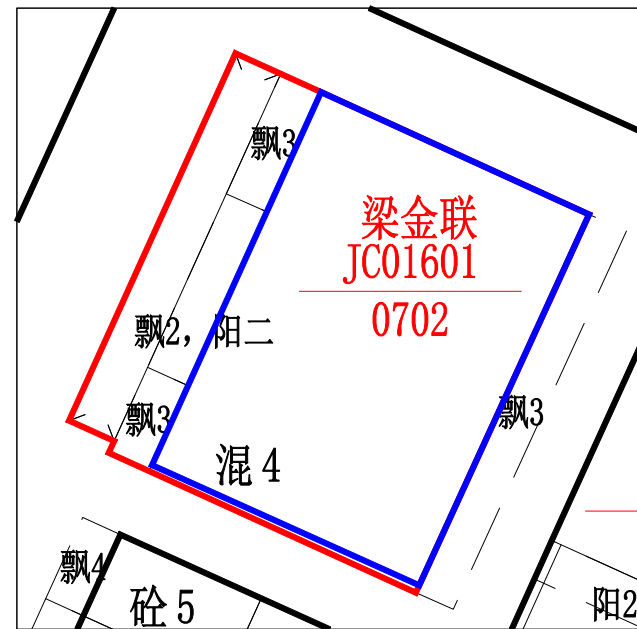

# 不动产位置示意图

制图编号:花山镇平山村011号

制图单位:广东新禾道信息科技有限公司

广州市规划和自然资源局花都区分局

图例	
	村界
	拟登记宗地范围
	现状宗地范围
	权利人
	宗地预编号
	地形图

坐标系统: 广州2000坐标系  
高程系统: 1985国家高程基准  
制图日期: 年 月 日

1:500

注: 除本次公告宗地外, 图上其他信息仅作参考, 不作为不动产权属依据。