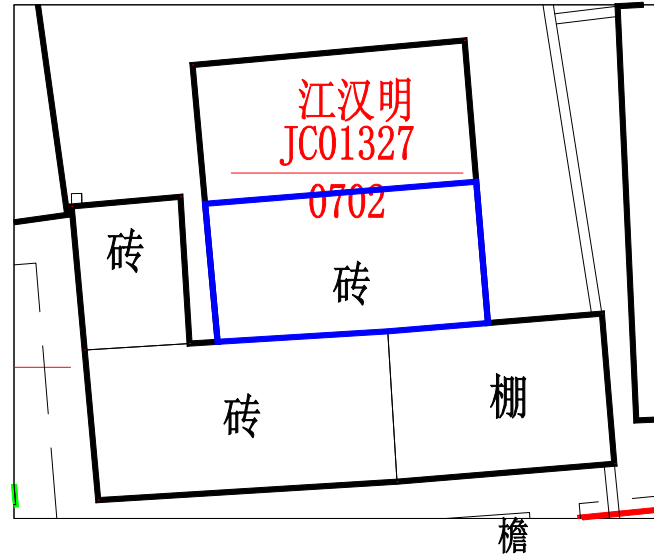

# 不动产位置示意图

制图编号:花山镇平山村011号

制图单位:广东新禾道信息科技有限公司

广州市规划和自然资源局花都区分局

图例	
	村界
	拟登记宗地范围
	现状宗地范围
	权利人
	宗地预编号
	地形图

坐标系统: 广州2000坐标系  
高程系统: 1985国家高程基准  
制图日期: 年 月 日

1:500

注: 除本次公告宗地外, 图上其他信息仅作参考, 不作为不动产权属依据。