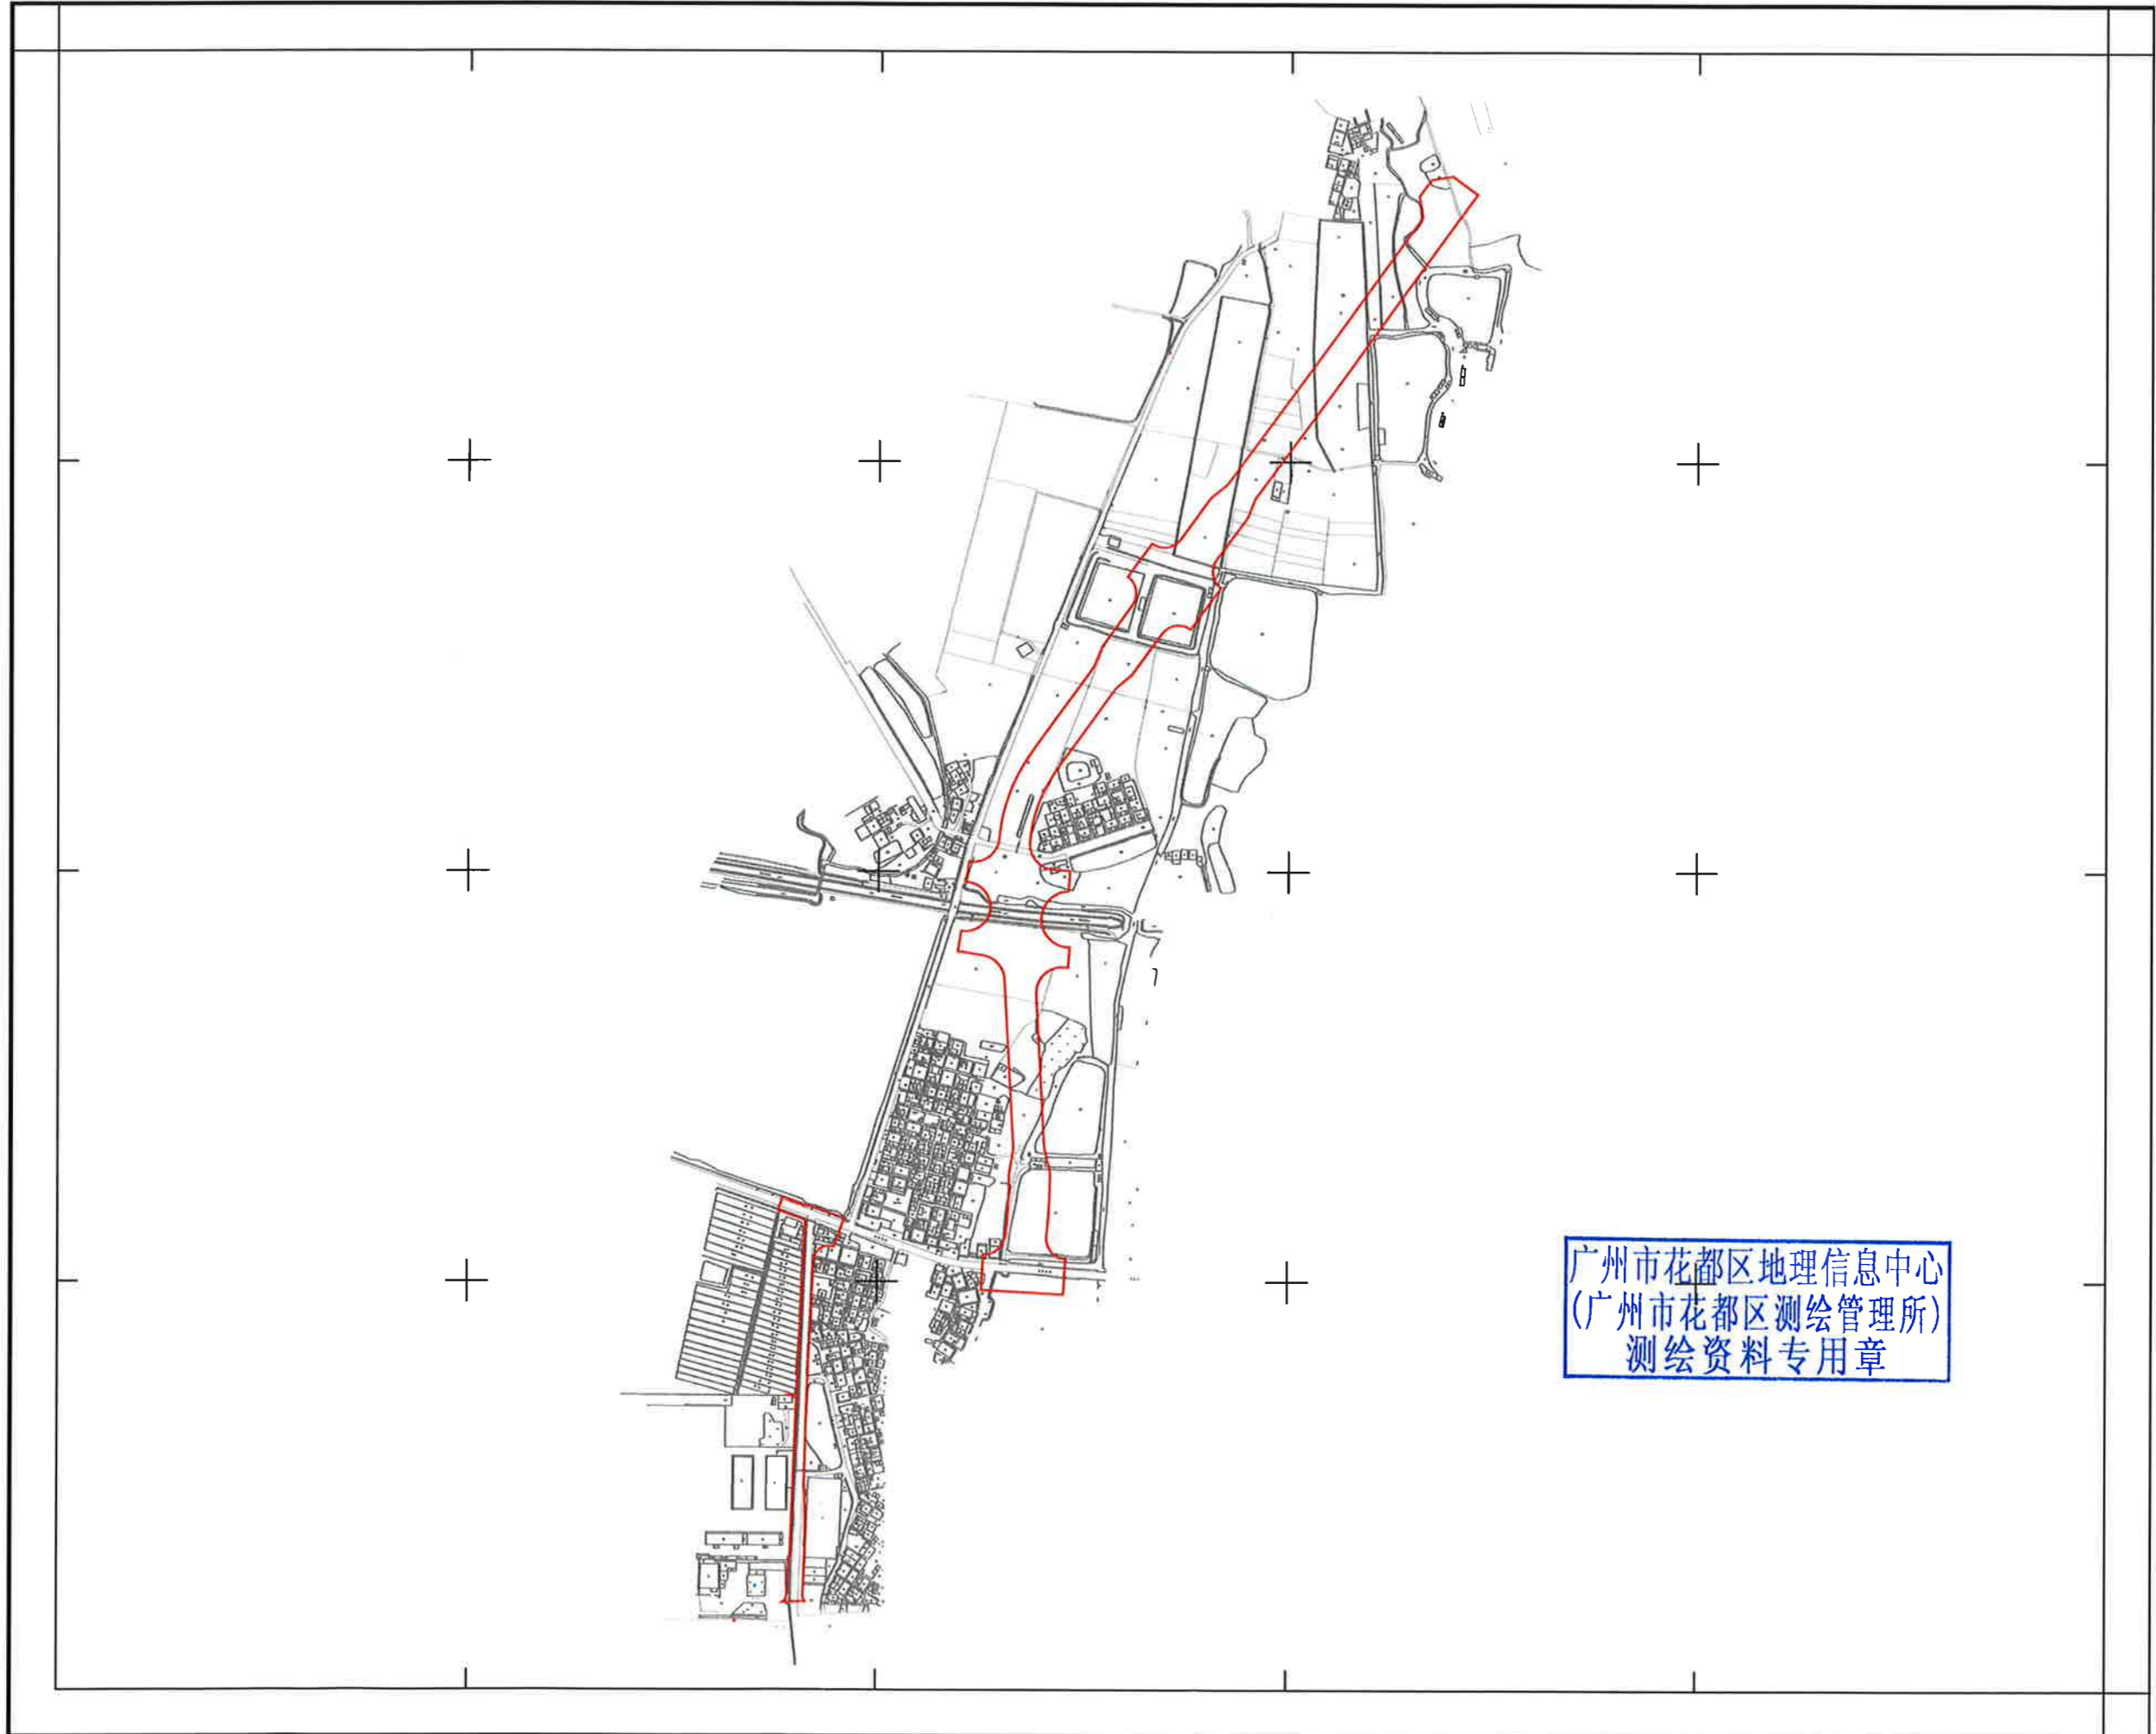

征地预告附图

广州市花都区地理信息中心  
(广州市花都区测绘管理所)  
测绘资料专用章