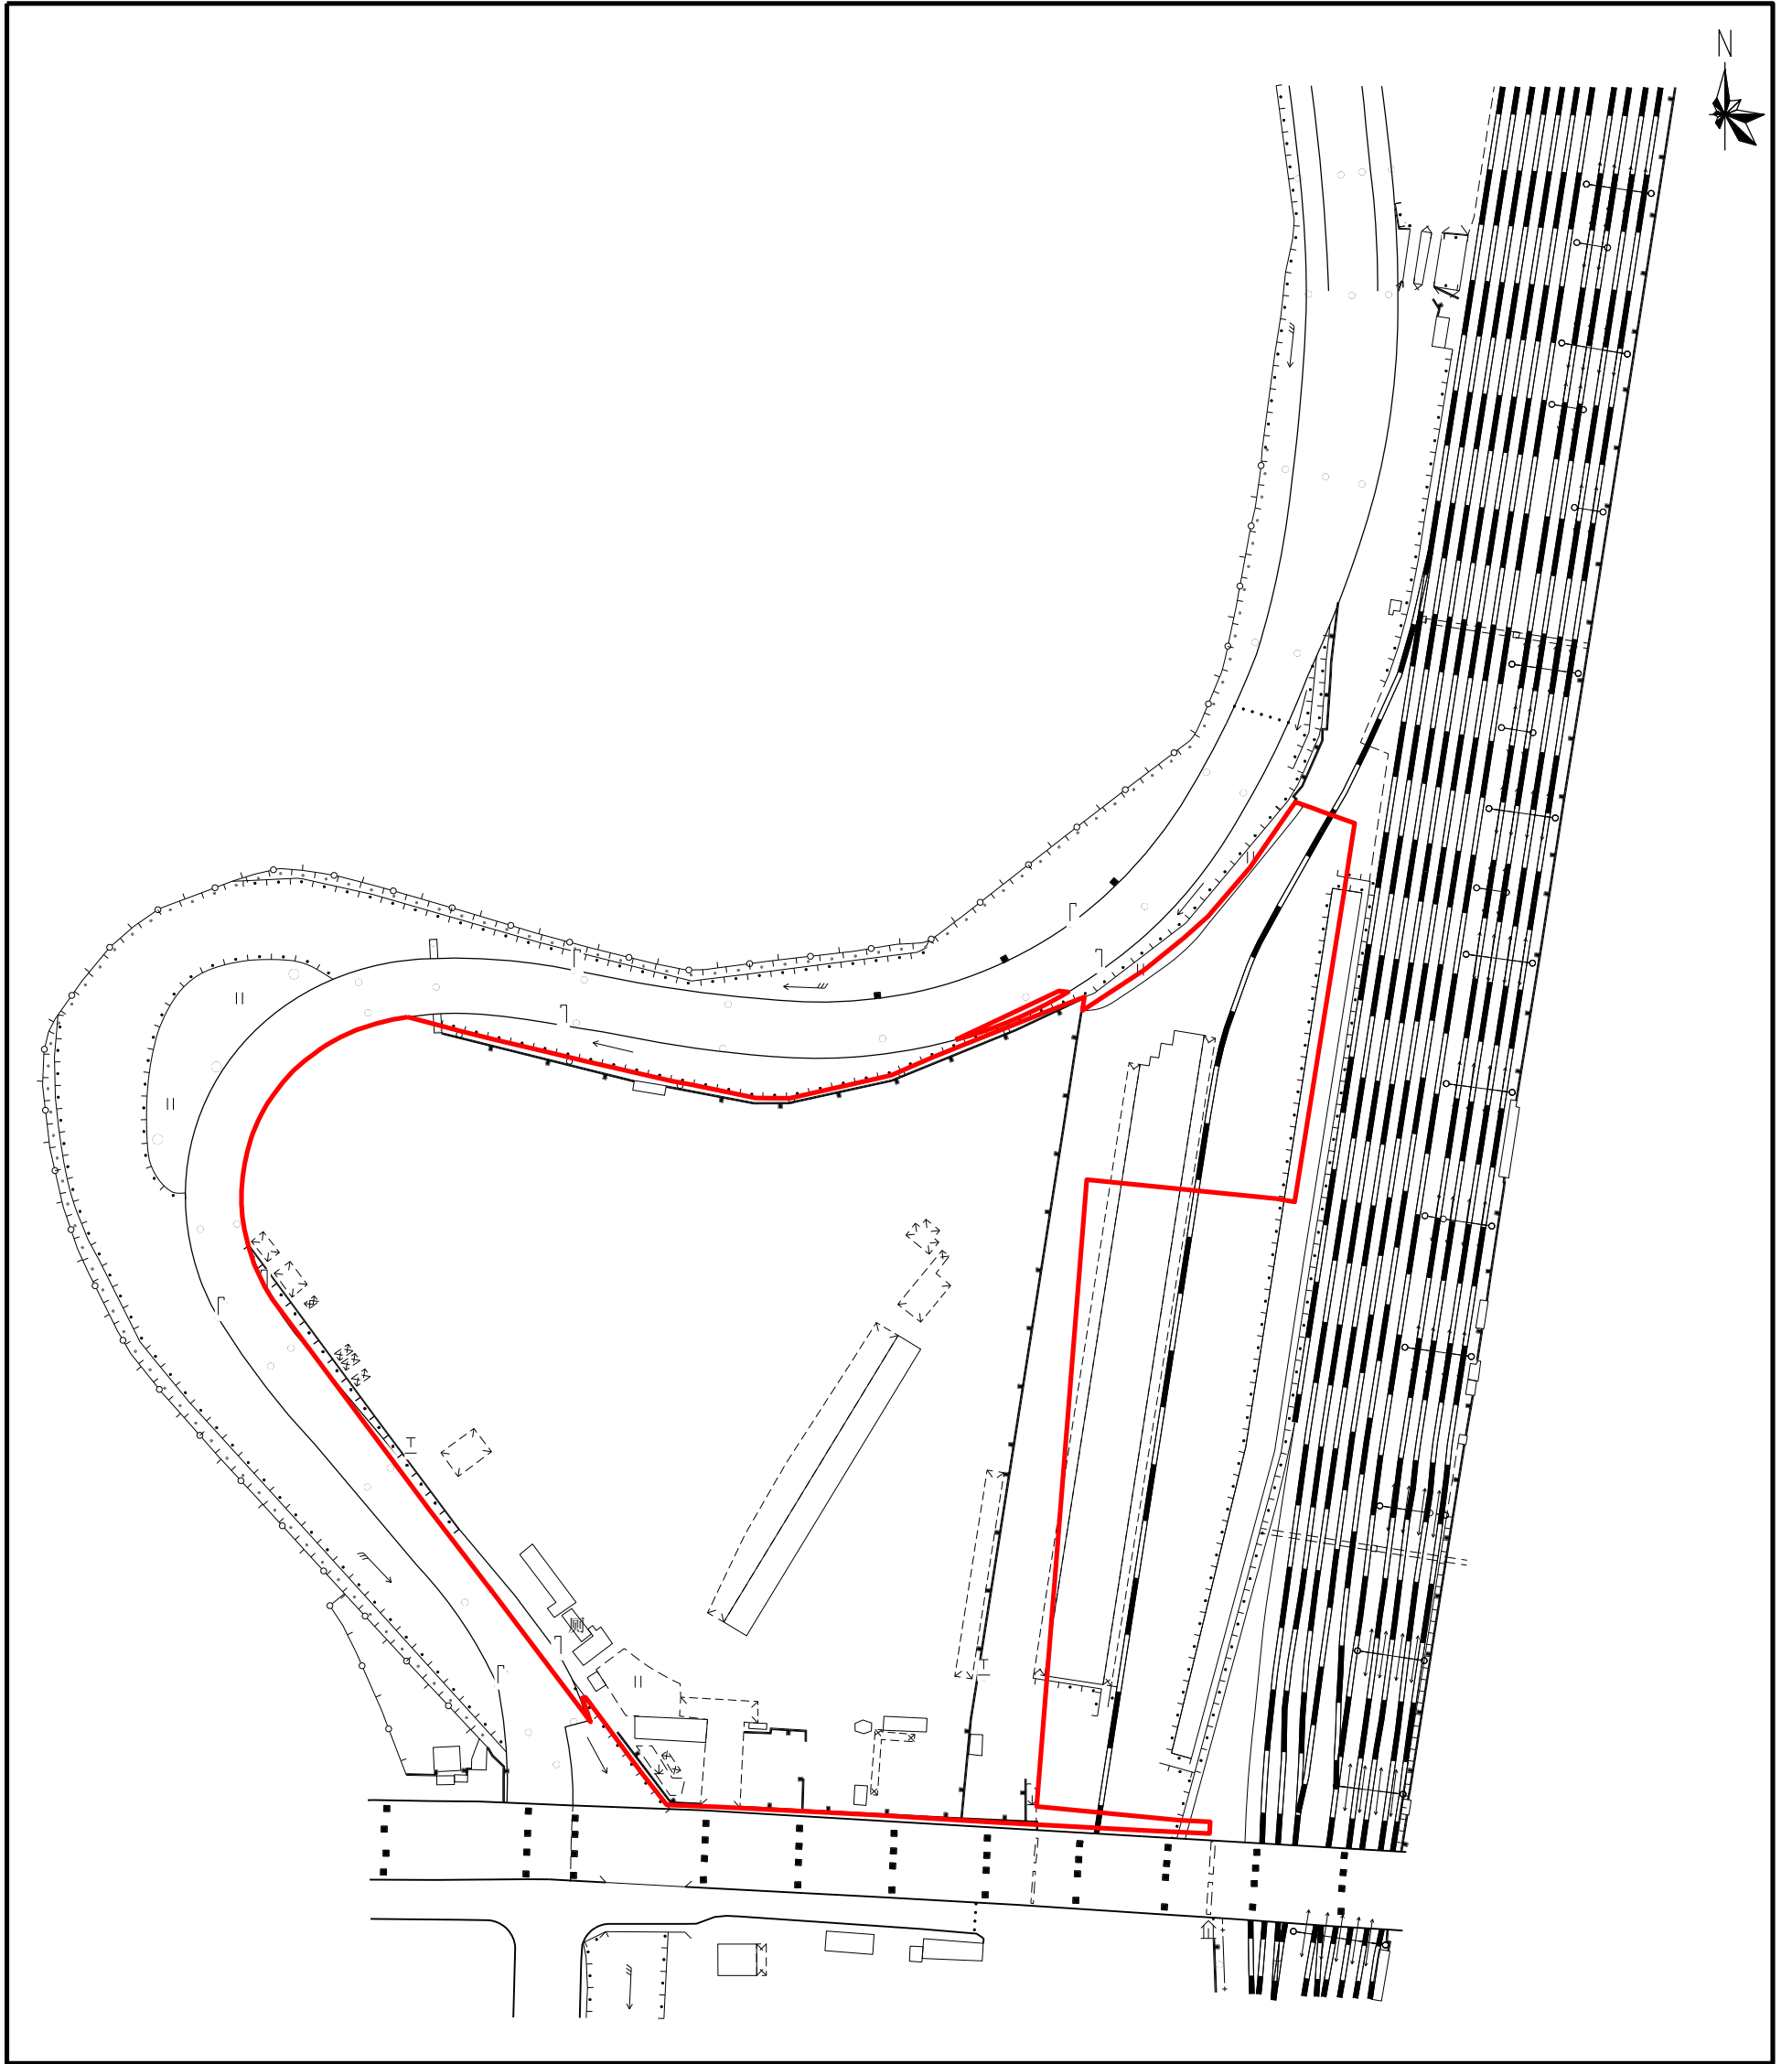

征地补偿安置公告附图

用地方案号：2024KJ1040220001

1:2000