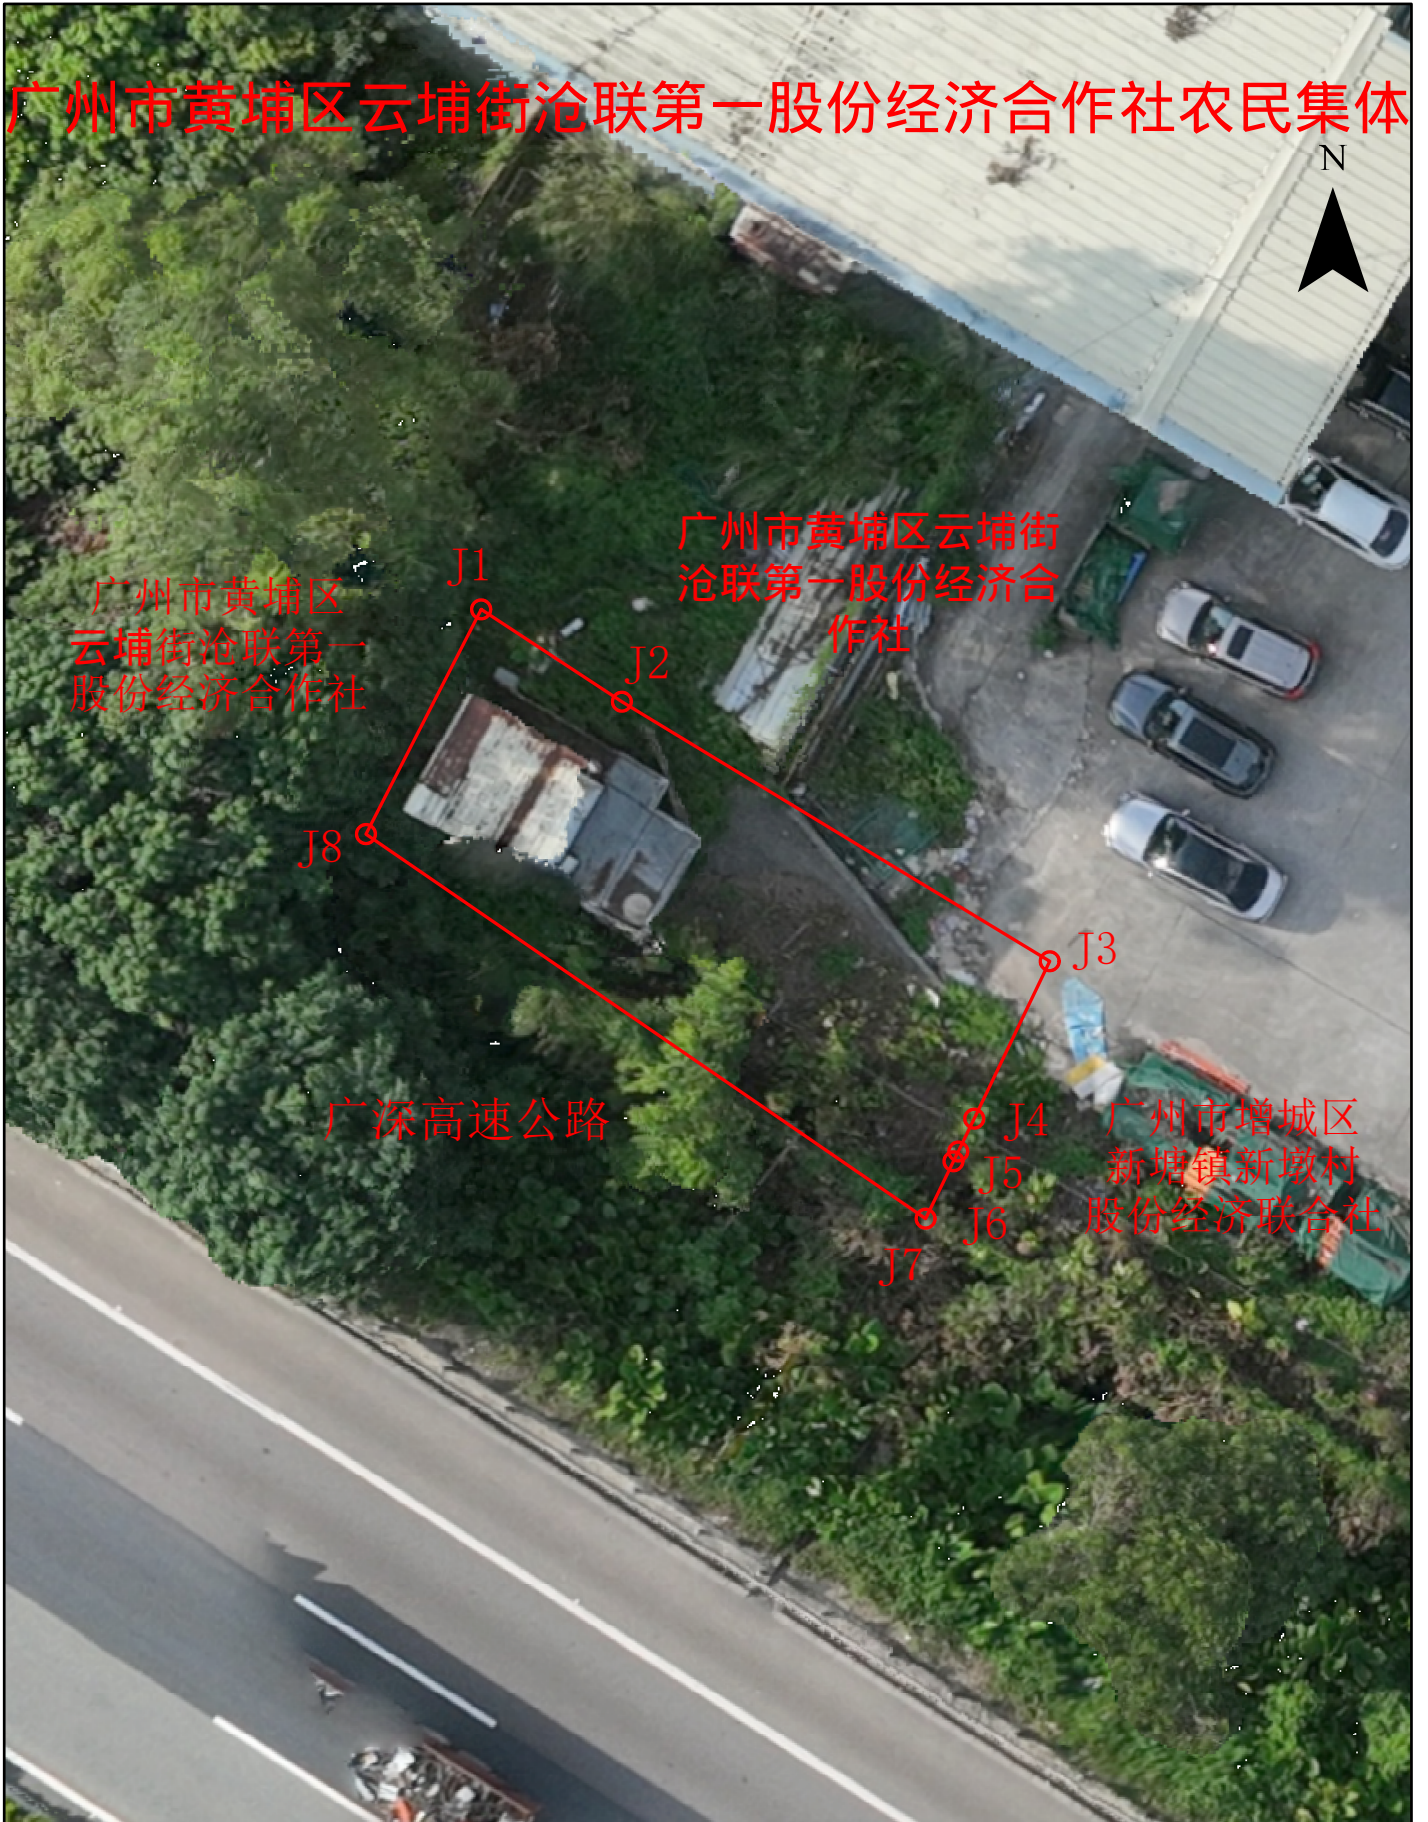

440112009003
JA00021
W00000000
广州市黄埔区云埔街

公告图

土地权利人：广州市黄埔区云埔街沧联第一股份经济合作社农民集体
宗地面积：125.0694平方米

广州市黄埔区云埔街沧联第一股份经济合作社农民集体

制图日期：2024年8月10日
审核日期：2024年8月10日
作业单位：广州国测规划信息技术有限公司

1:200

制图者：刘松新
审核者：党文强