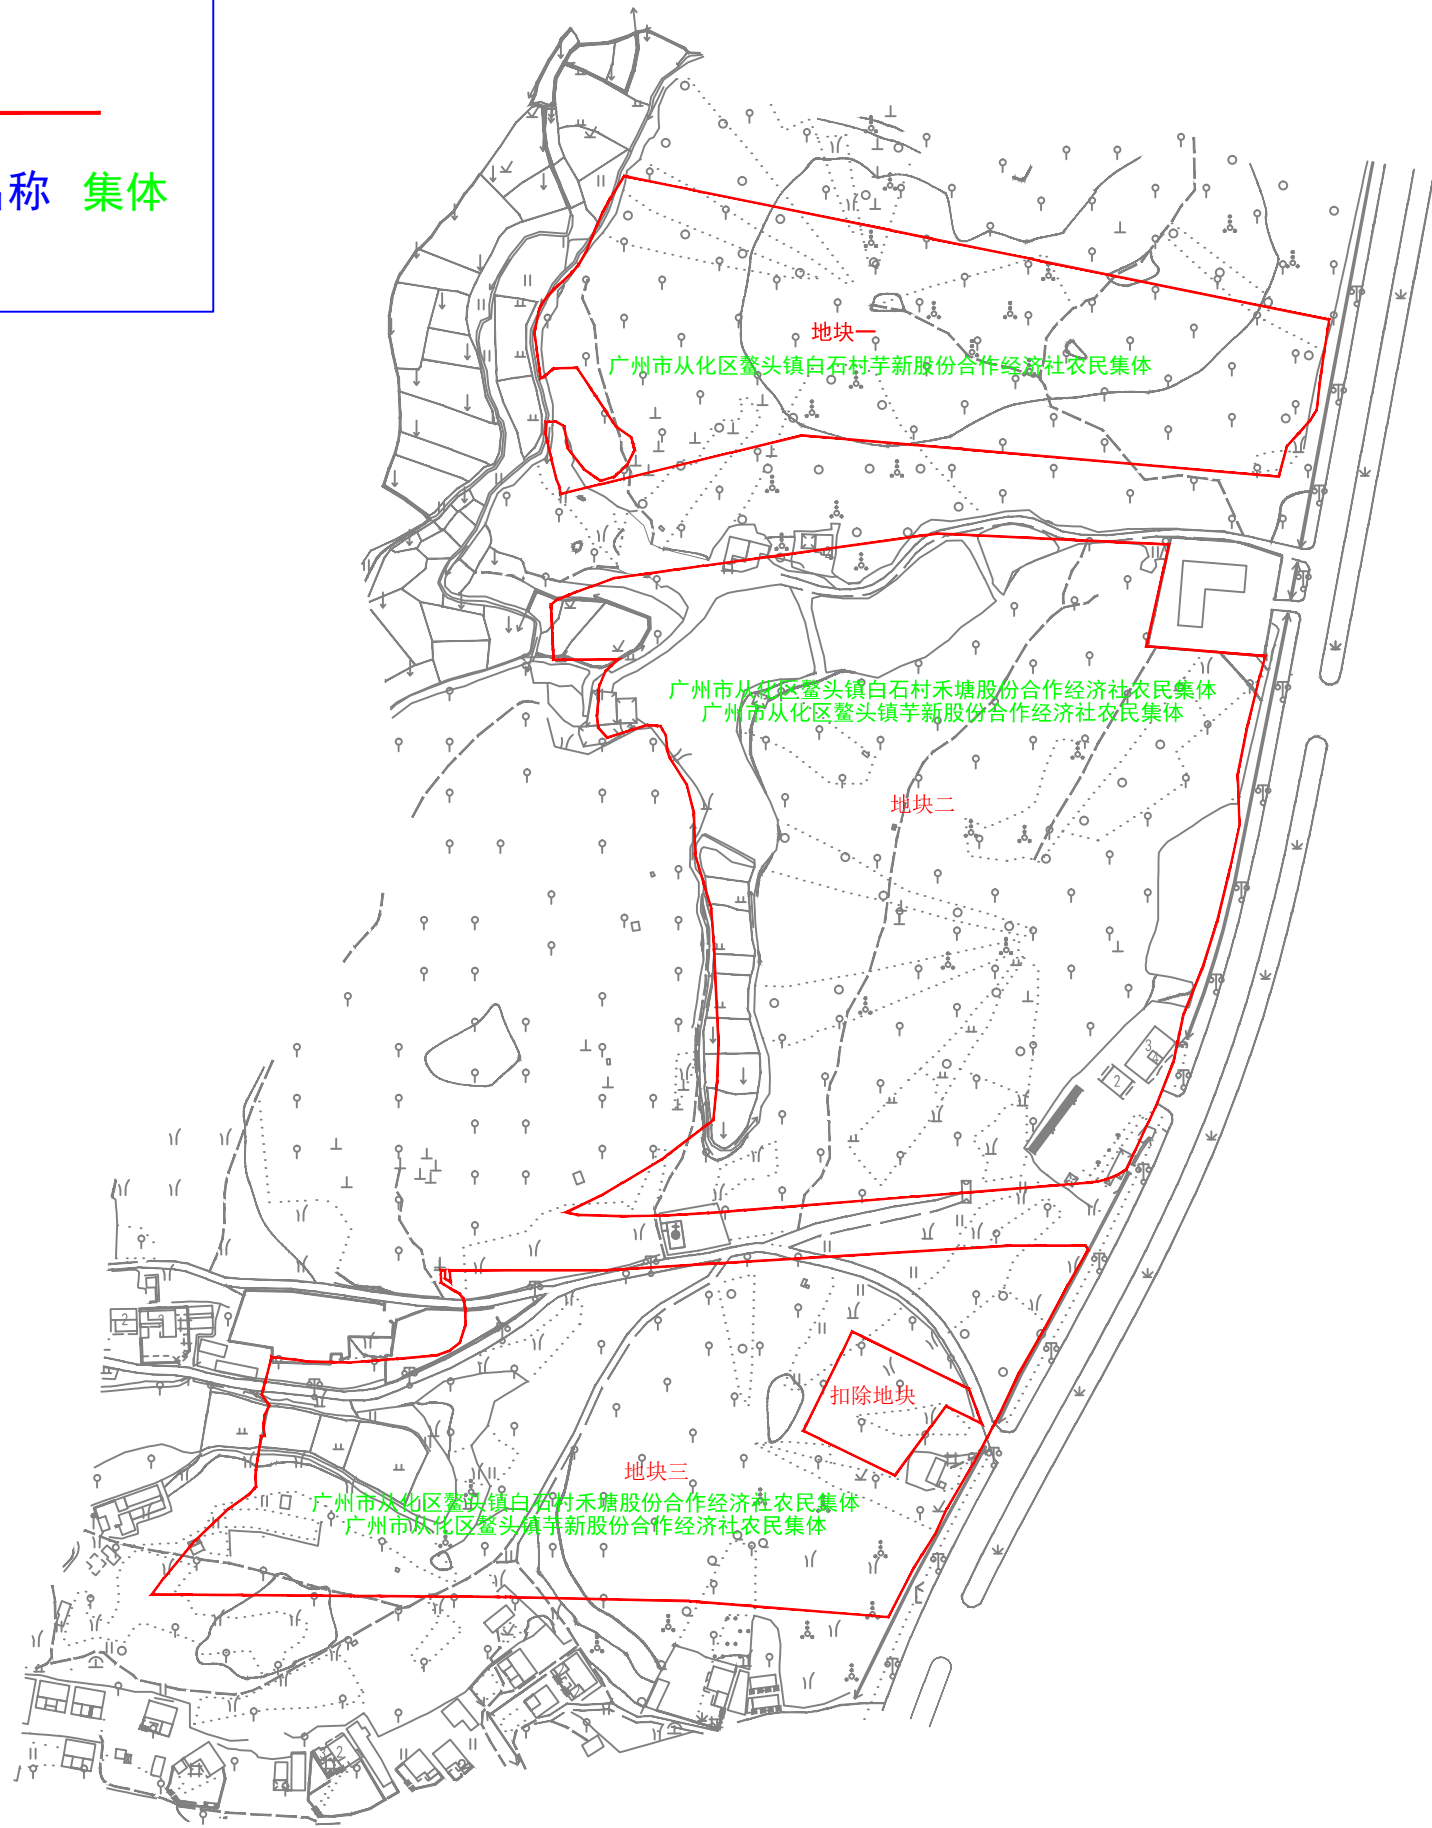

征地补偿安置公告附图

图 例
征地红线 ——
权属单位名称 集体

备注：红线范围土地面积为：112525平方米；

涉及：广州市从化区鳌头镇白石村禾塘股份合作经济社、广州市从化区鳌头镇白石村芋新股份合作经济社；

穗从府征前公〔2024〕 21 号
征地补偿安置公告附图