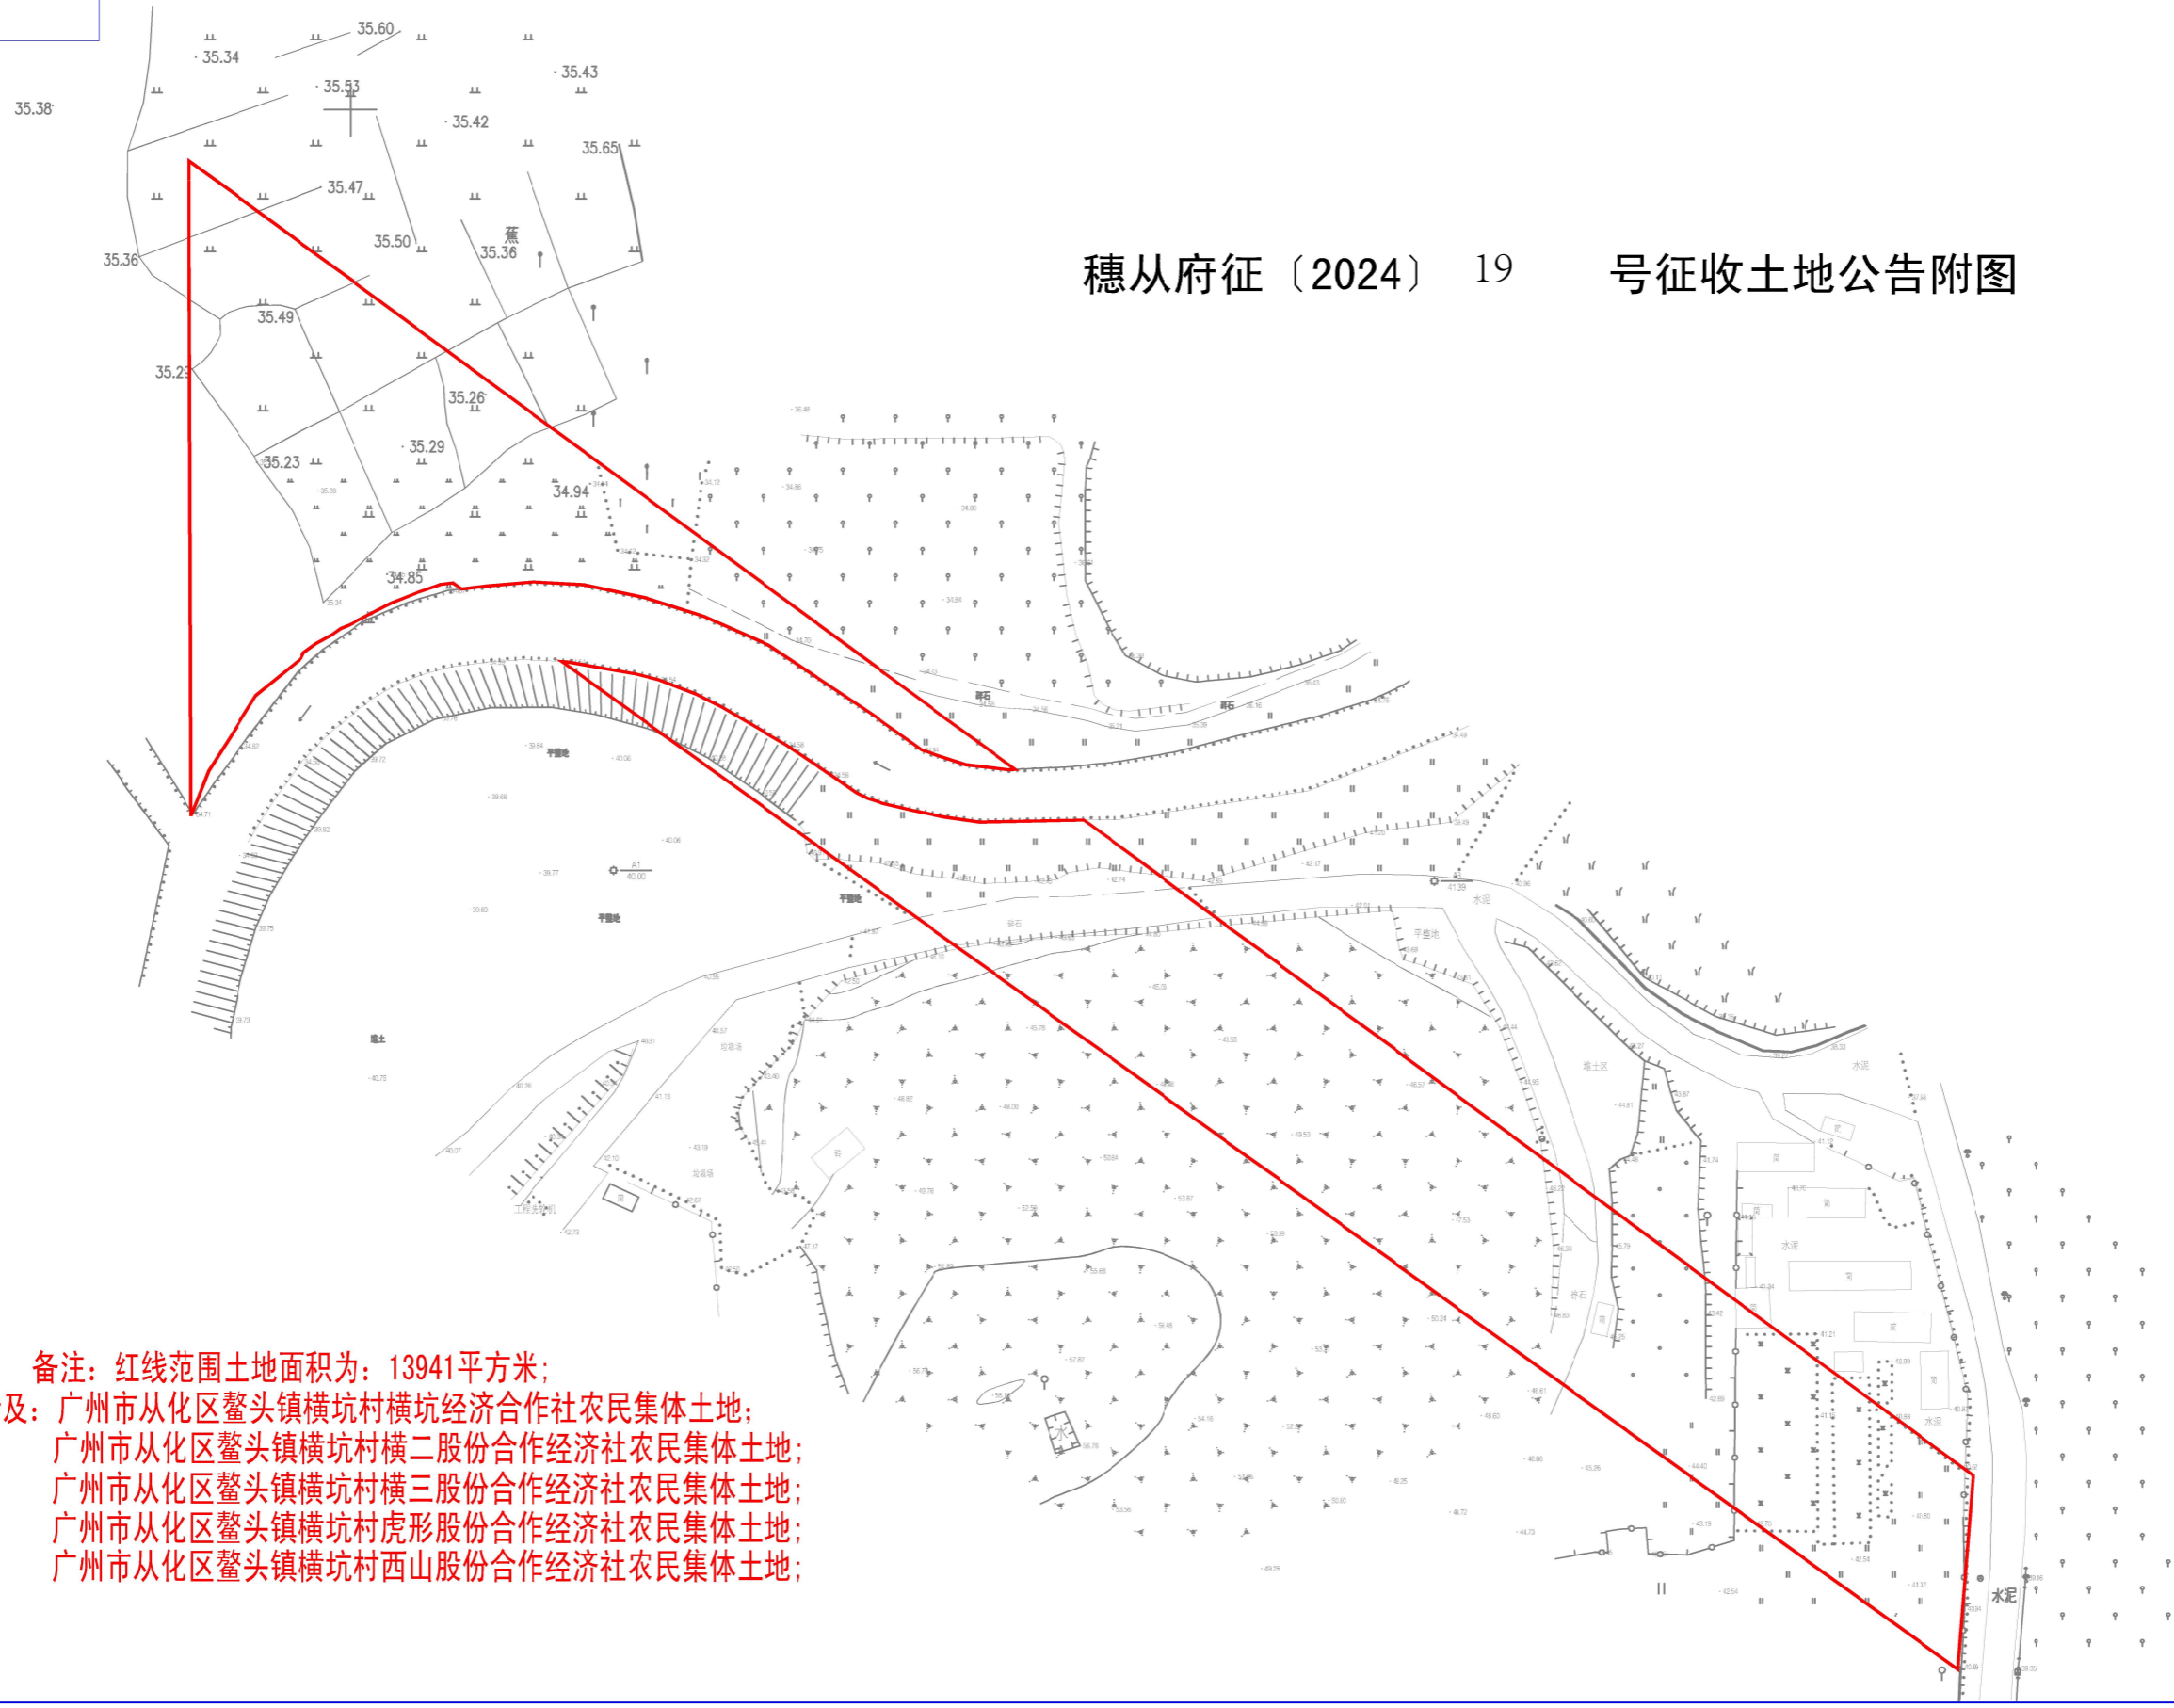

征收土地公告附图

北

图例

征地红线 ———

备注：红线范围土地面积为：13941平方米；
 涉及：广州市从化区鳌头镇横坑村横坑经济合作社农民集体土地；
 广州市从化区鳌头镇横坑村横二股份合作经济社农民集体土地；
 广州市从化区鳌头镇横坑村横三股份合作经济社农民集体土地；
 广州市从化区鳌头镇横坑村虎形股份合作经济社农民集体土地；
 广州市从化区鳌头镇横坑村西山股份合作经济社农民集体土地；