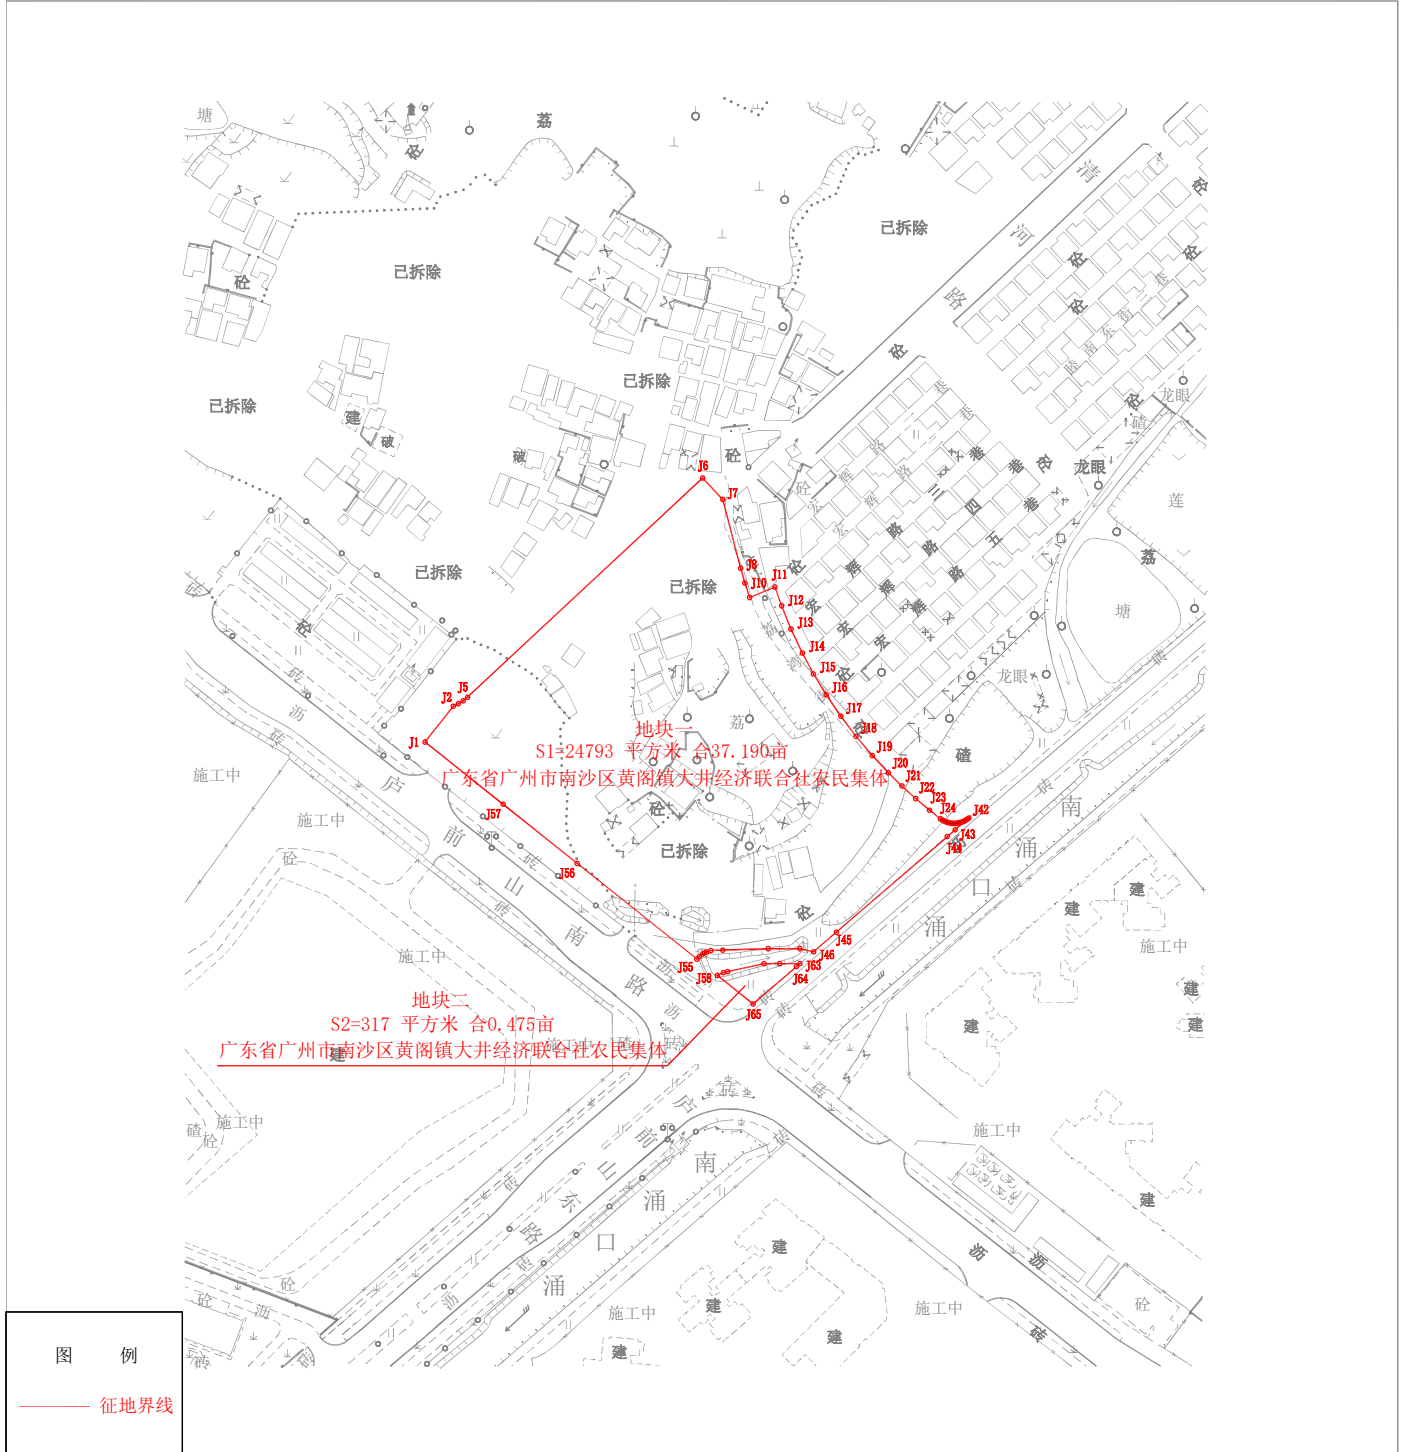

附件3

广州市南沙区2024年度第七十八批次城镇建设用地征地补偿安置公告附图

2000国家大地坐标系

广州市城市规划勘测设计研究院有限公司