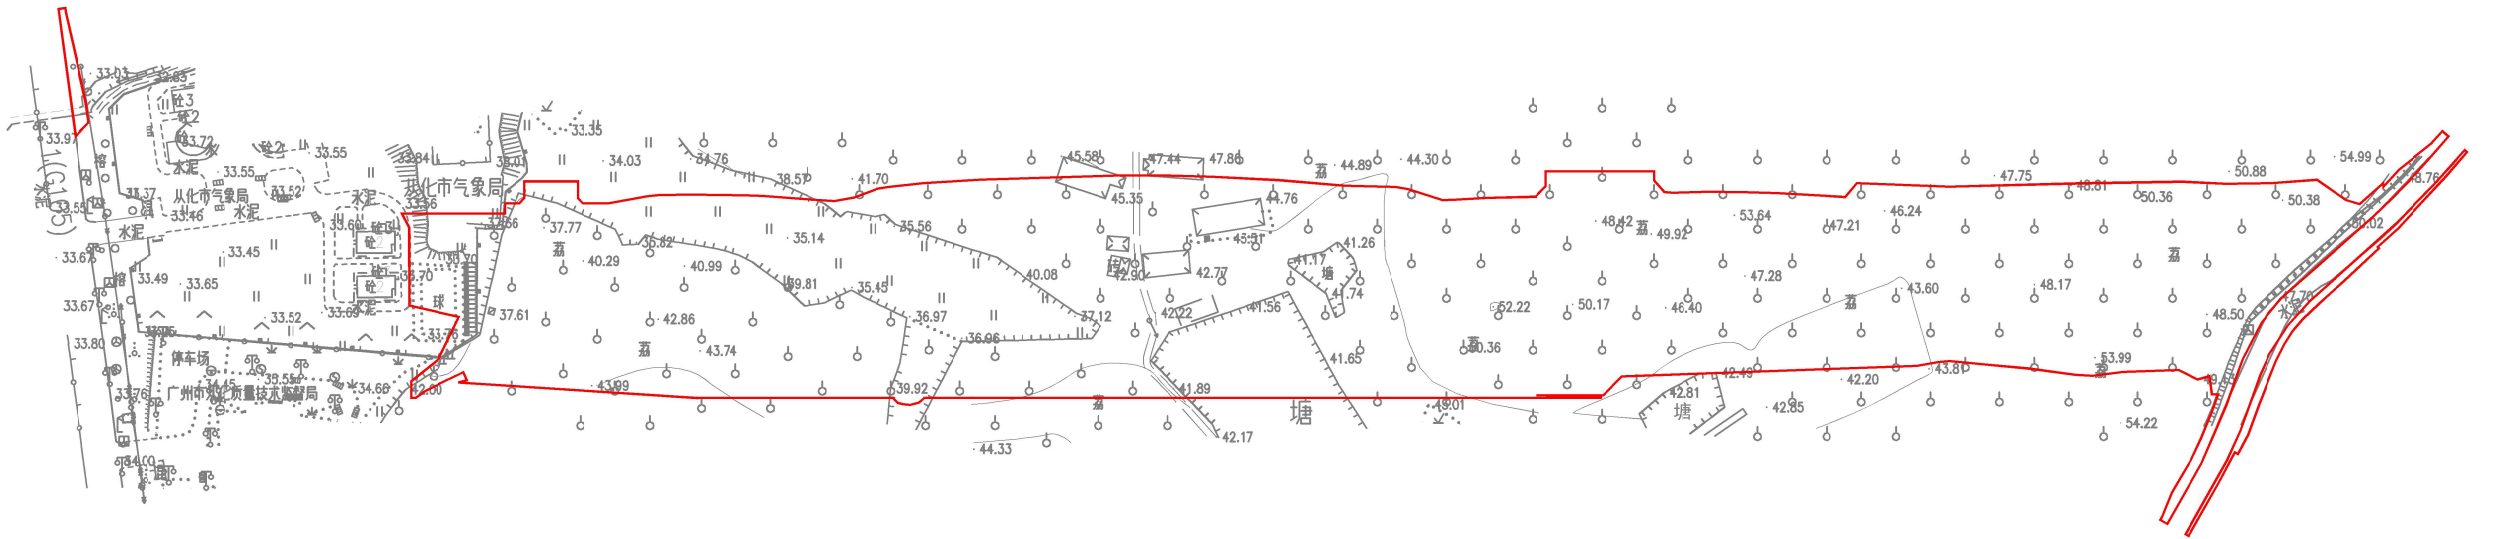

征收土地补偿安置公告附图

图例
征地红线 ————

北

红线范围土地面积为：72061.0平方米；

- 涉及：广州市从化区江埔街凤院村福上股份合作经济社；
- 广州市从化区江埔街凤院村福下股份合作经济社；
- 广州市从化区江埔街江村村依锦股份合作经济社；
- 广州市从化区江埔街凤院村旧下股份合作经济社；
- 广州市从化区江埔街凤院村泗下股份合作经济社；
- 广州市从化区江埔街凤院村太上股份合作经济社；
- 广州市从化区江埔街凤院村太下股份合作经济社；
- 广州市从化区江埔街江村村仁厚股份合作经济社；
- 广州市从化区江埔街江村股份合作经济联合社；

穗从府征前公〔2024〕22号征地补偿安置公告附图