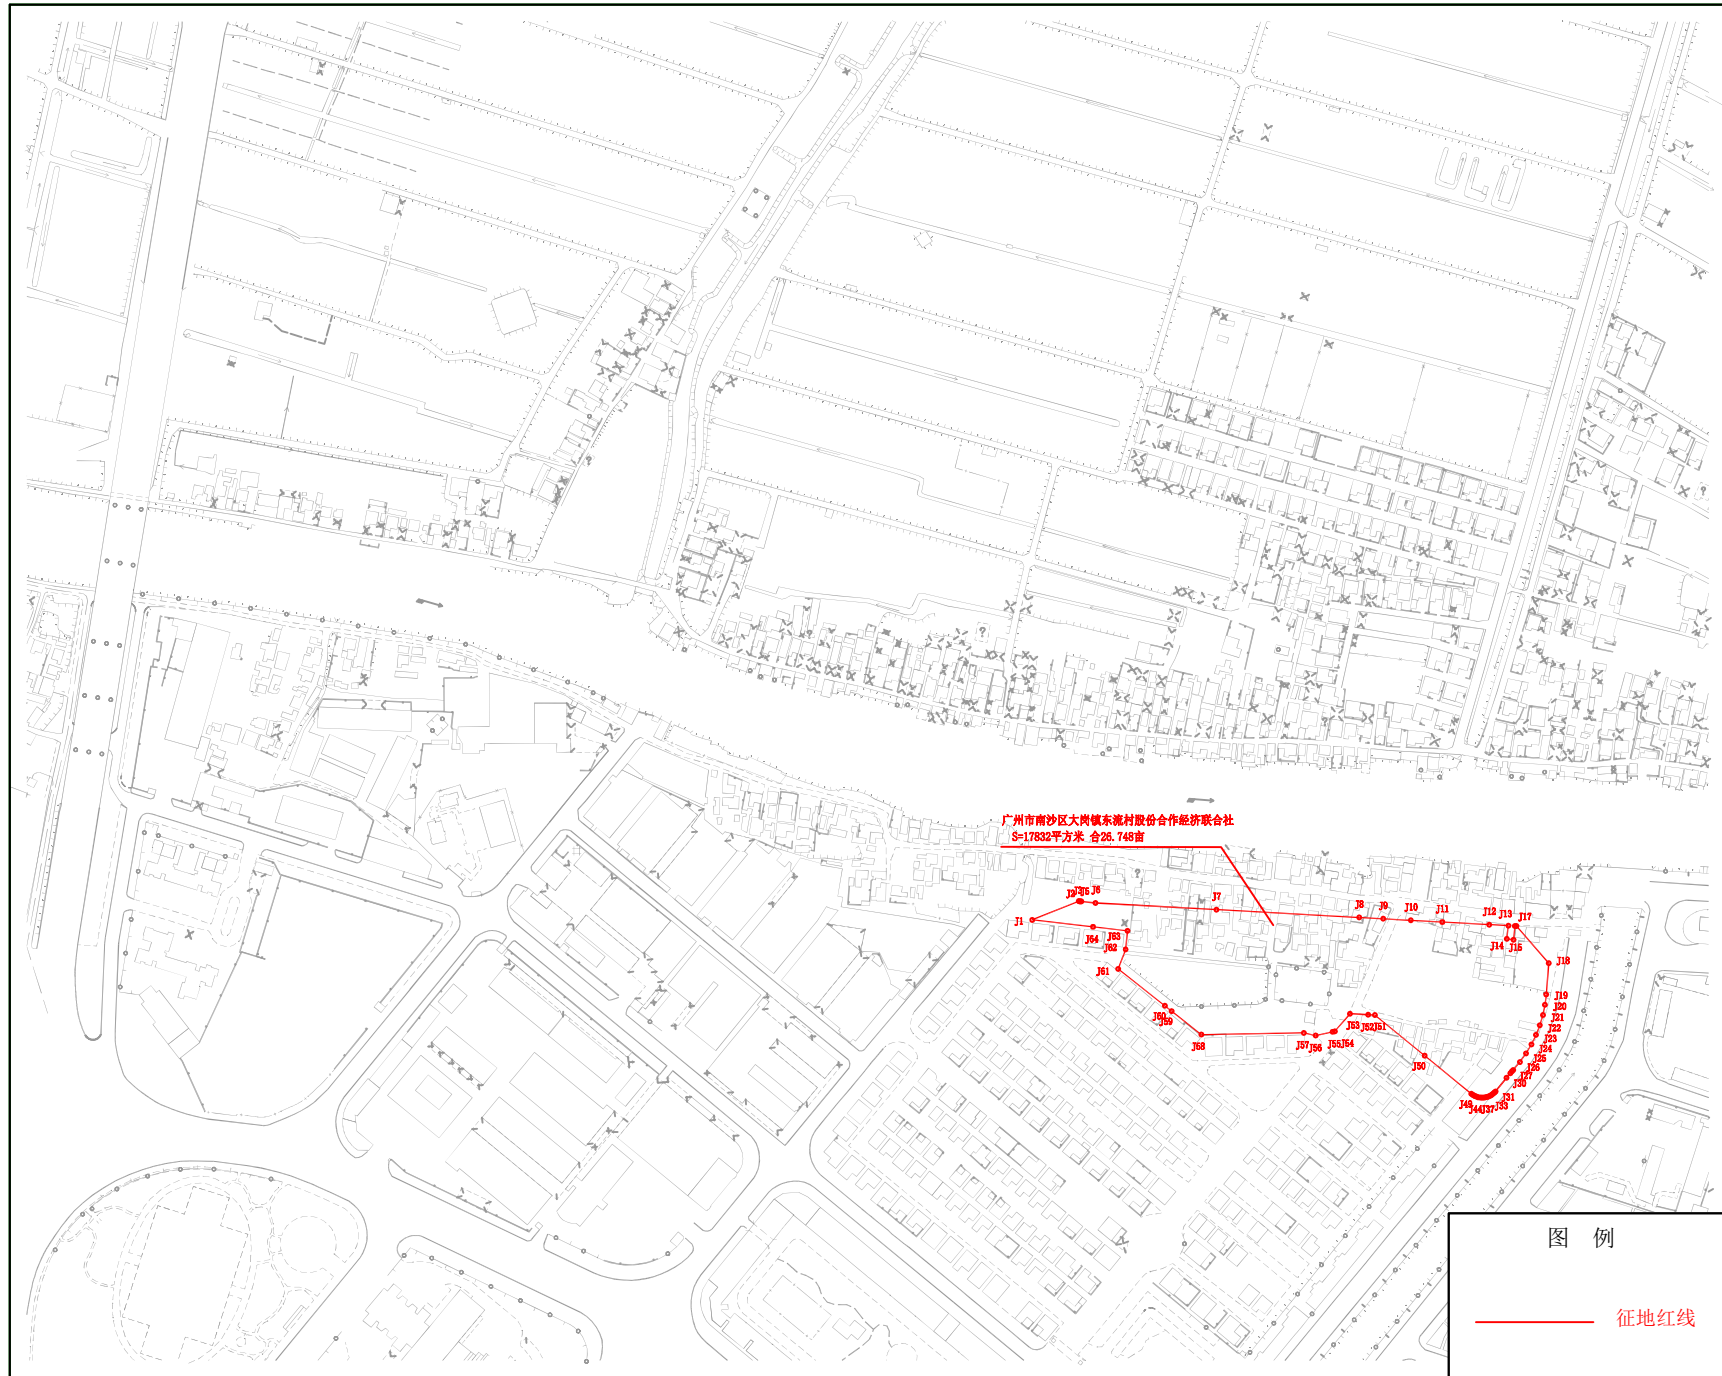

广州市南沙区2024年度第一百一十四批次城镇建设用地征收土地预公告附图

2000国家大地坐标系

测绘单位:广州南沙新区规划设计研究院有限公司