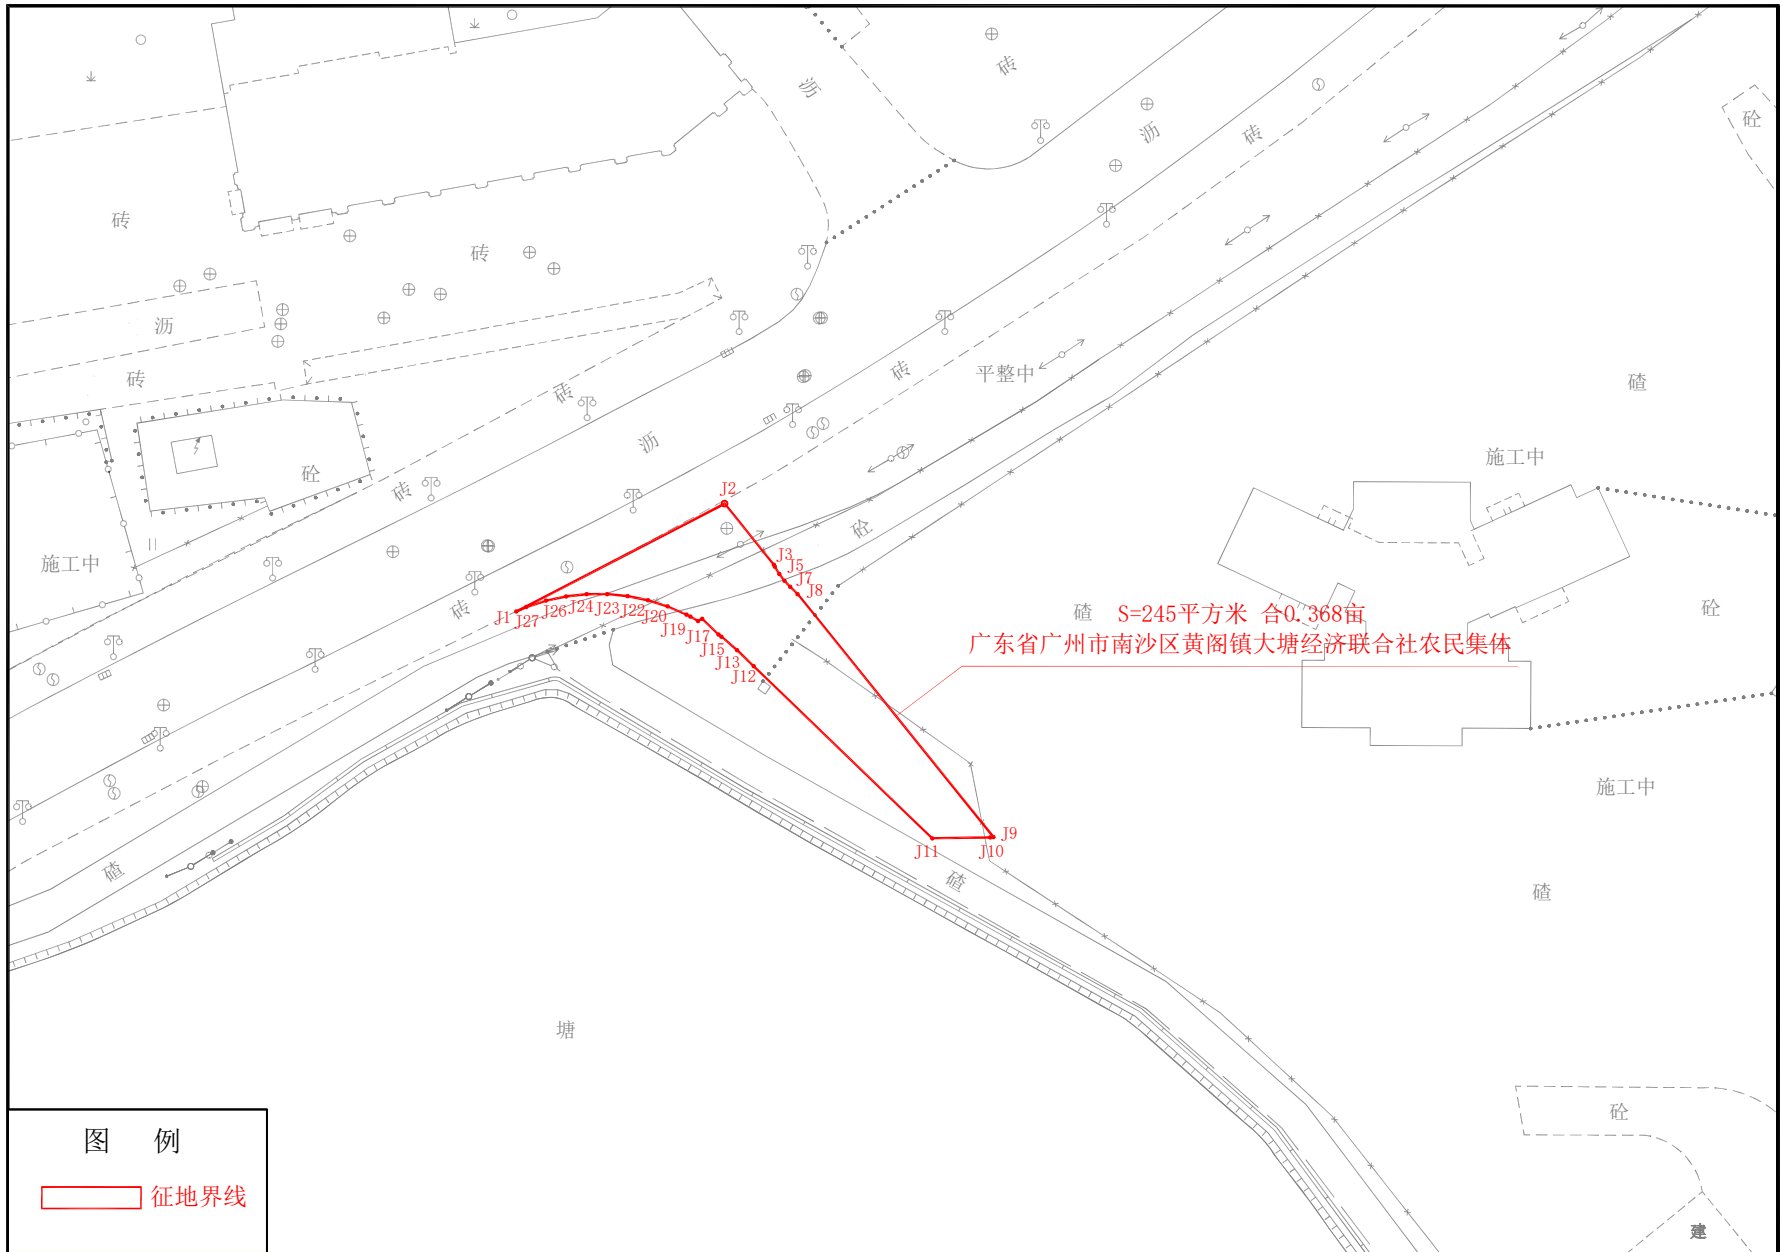

# 广州市南沙区2024年度第一百一十九批次城镇建设用地征收土地预告附图

图例

征地界线

2000国家大地坐标系

广州市城市规划勘测设计研究院有限公司