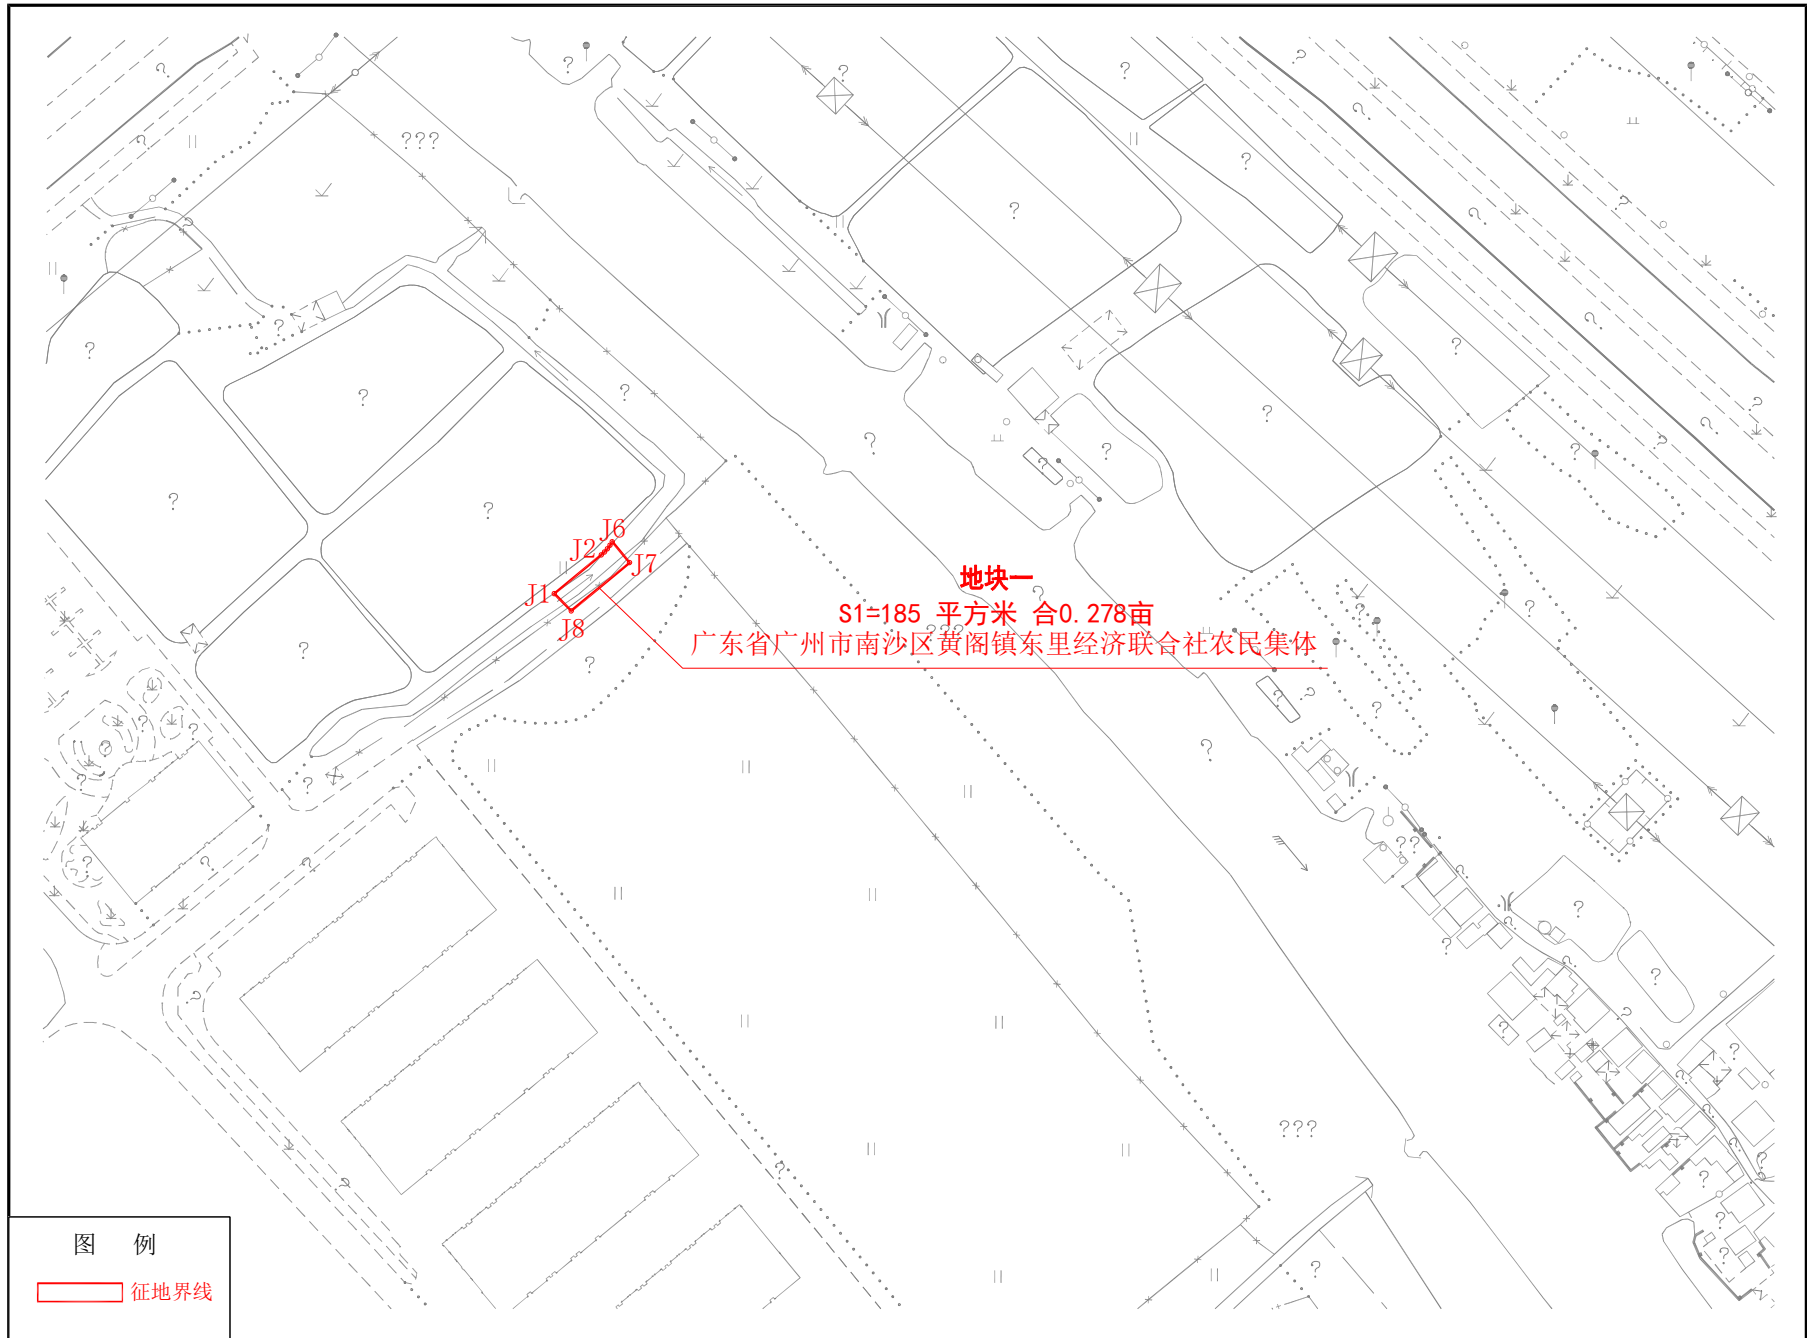

广州市南沙区2023年度第九十一批次城镇建设用地征地补偿安置公告附图

图例

征地界线