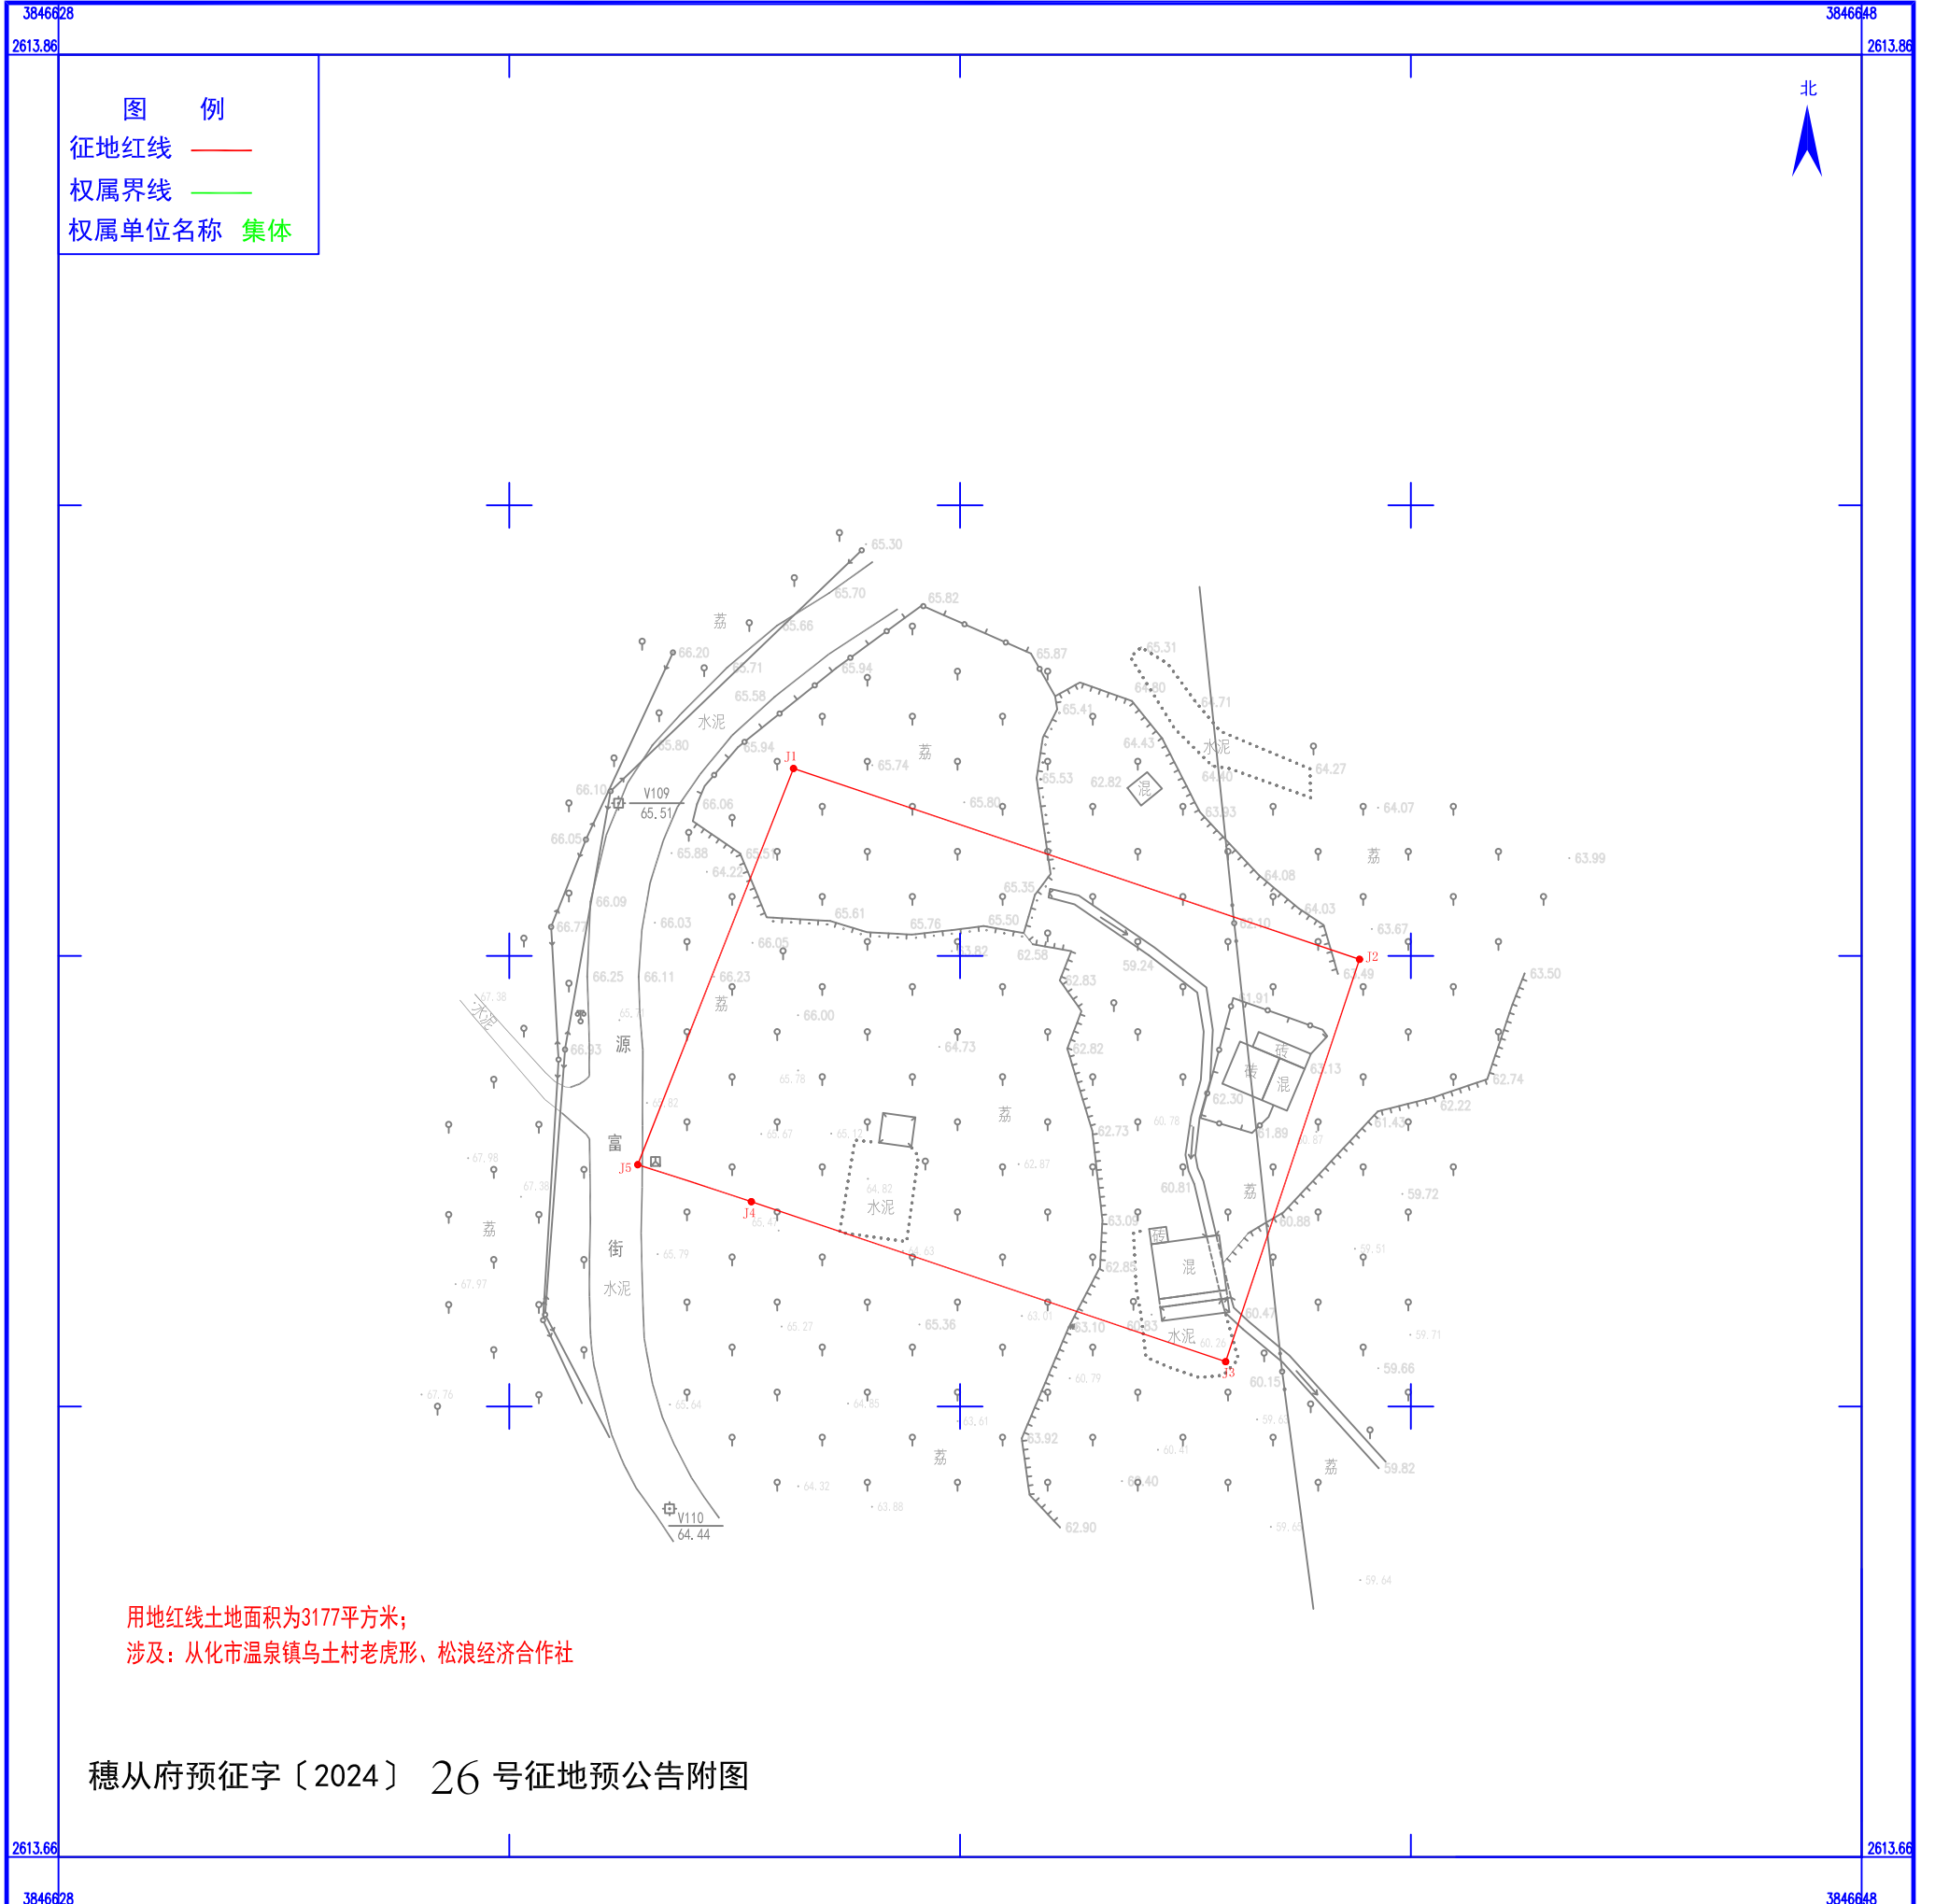

# 征收土地预公告附图

用地红线土地面积为3177平方米；  
涉及：从化市温泉镇乌土村老虎形、松浪经济合作社

穗从府预征字〔2024〕26号征地预公告附图

2000国家大地坐标系  
1985国家高程基准；基本等高距：平地、丘陵地为0.5米；山地、高山地为1.0米。  
GB/T20257.1—2017国家基本比例尺地图图式 第1部分：1:500 1:1000 1:2000地形图图式；  
2024年10月

1:500