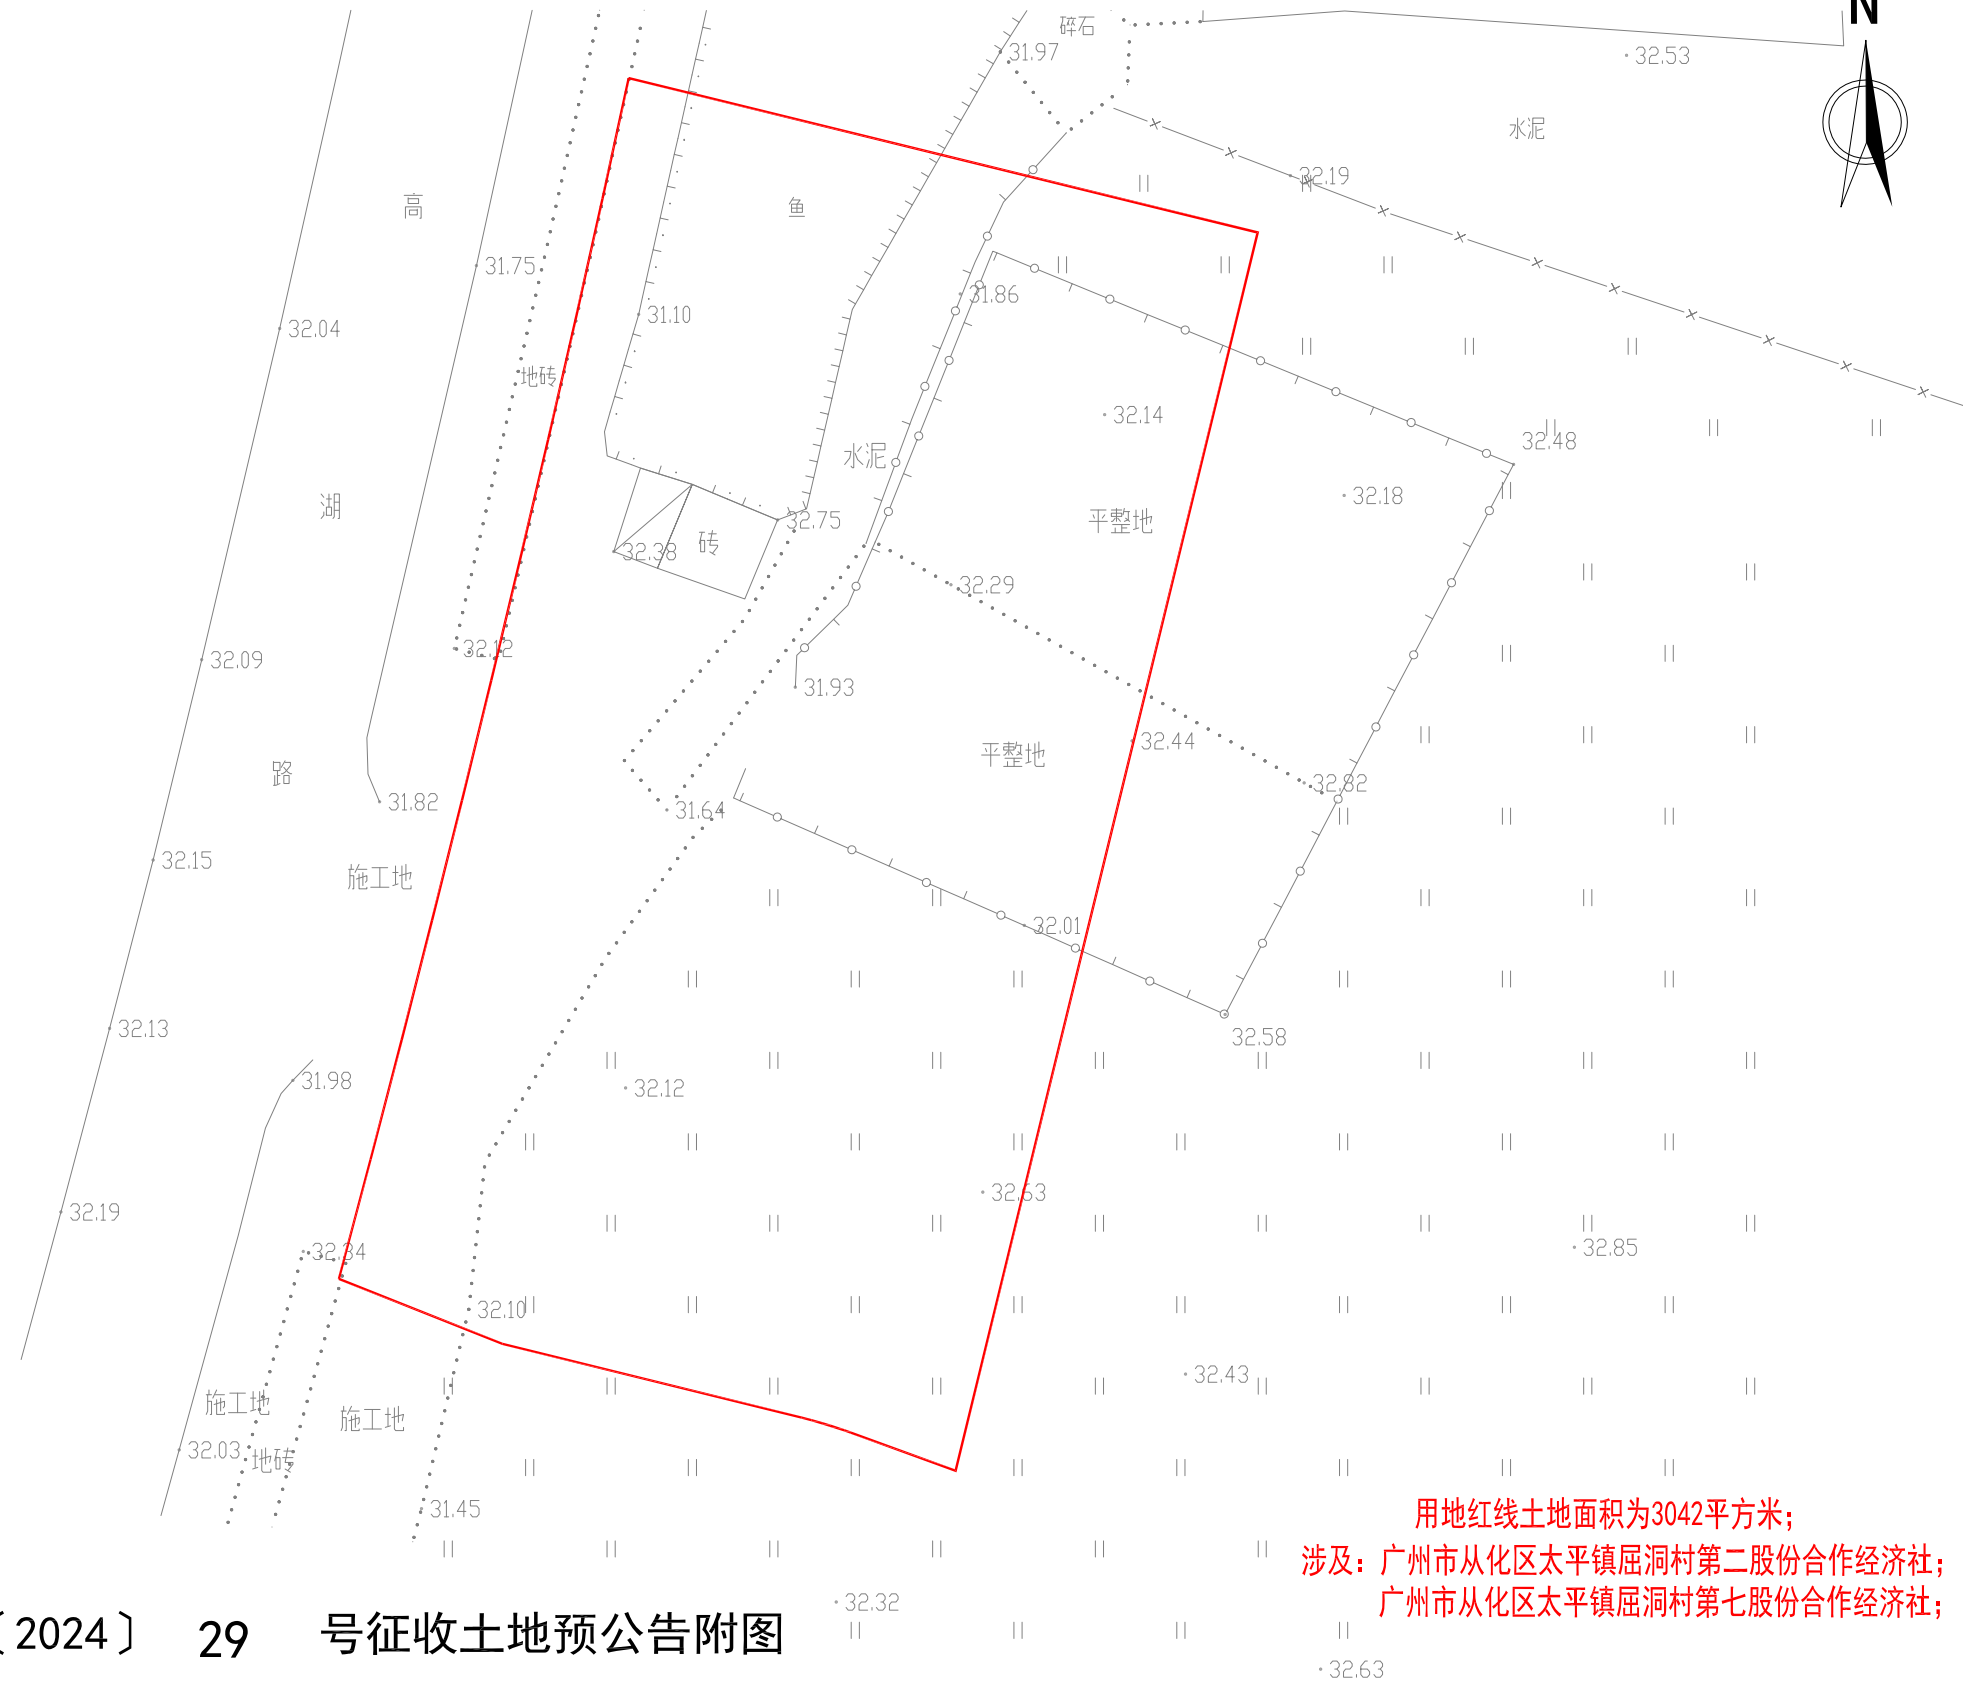

征收土地预告附图

图例
征地红线 ——

用地红线土地面积为3042平方米;
涉及: 广州市从化区太平镇屈洞村第二股份合作经济社;
广州市从化区太平镇屈洞村第七股份合作经济社;

穗从府预征字〔2024〕 29 号征收土地预告附图