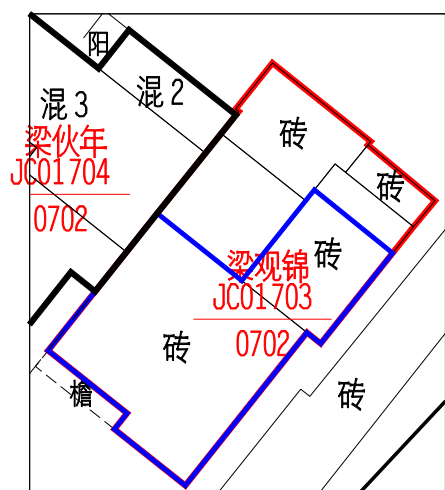

# 不动产位置示意图

制图编号:花山镇紫西村005号

制图单位:广东新天通信息科技有限公司

广州市规划和自然资源局花都区分局

图例	
	村界
	拟登记宗地范围
	现状宗地范围
	权利人
	宗地预编号
	地形图

坐标系统: 广州2000坐标系  
高程系统: 1985国家高程基准  
制图日期: 年 月 日

1:500

注: 除本次公告宗地外, 图上其他信息仅作参考, 不作为不动产权属依据。