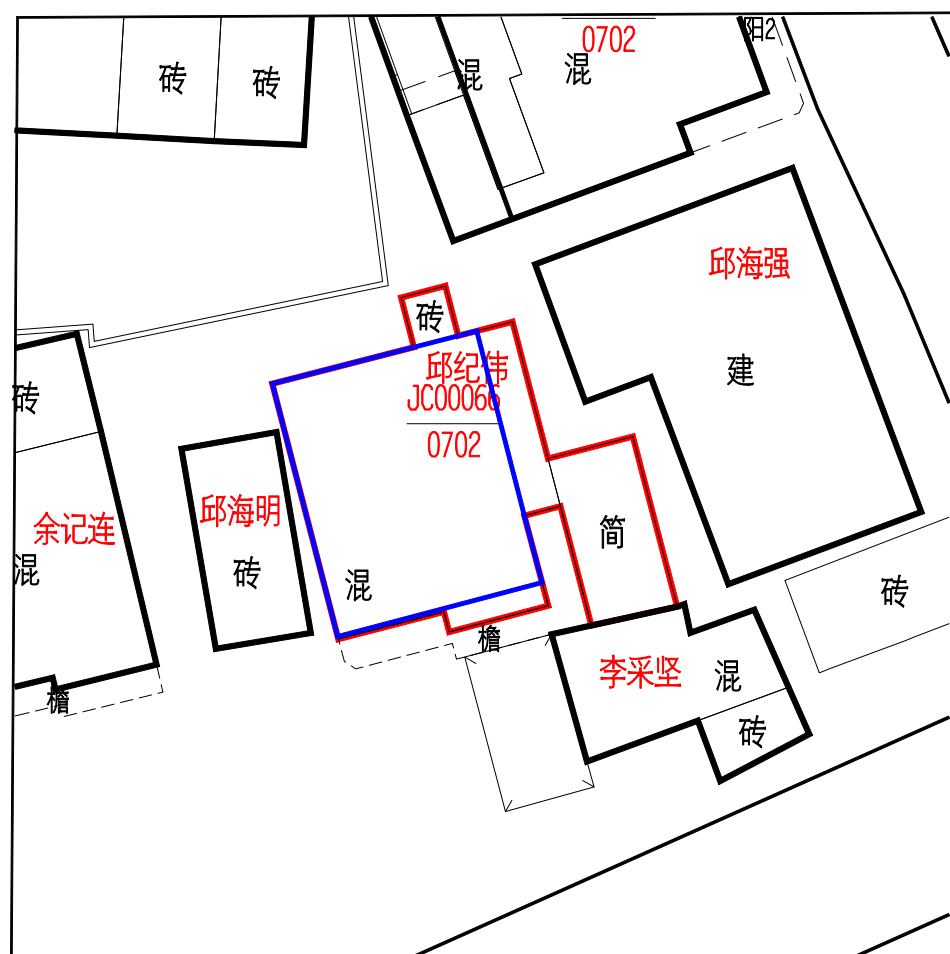

# 不动产位置示意图

制图编号:花山镇紫西村005号

制图单位:广东新天通信息科技有限公司

广州市规划和自然资源局花都区分局

图例	
	村界
	拟登记宗地范围
	现状宗地范围
	权利人
	宗地预编号
	地形图

坐标系统: 广州2000坐标系  
高程系统: 1985国家高程基准  
制图日期: 年 月 日

1:500

注: 除本次公告宗地外, 图上其他信息仅作参考, 不作为不动产权属依据。