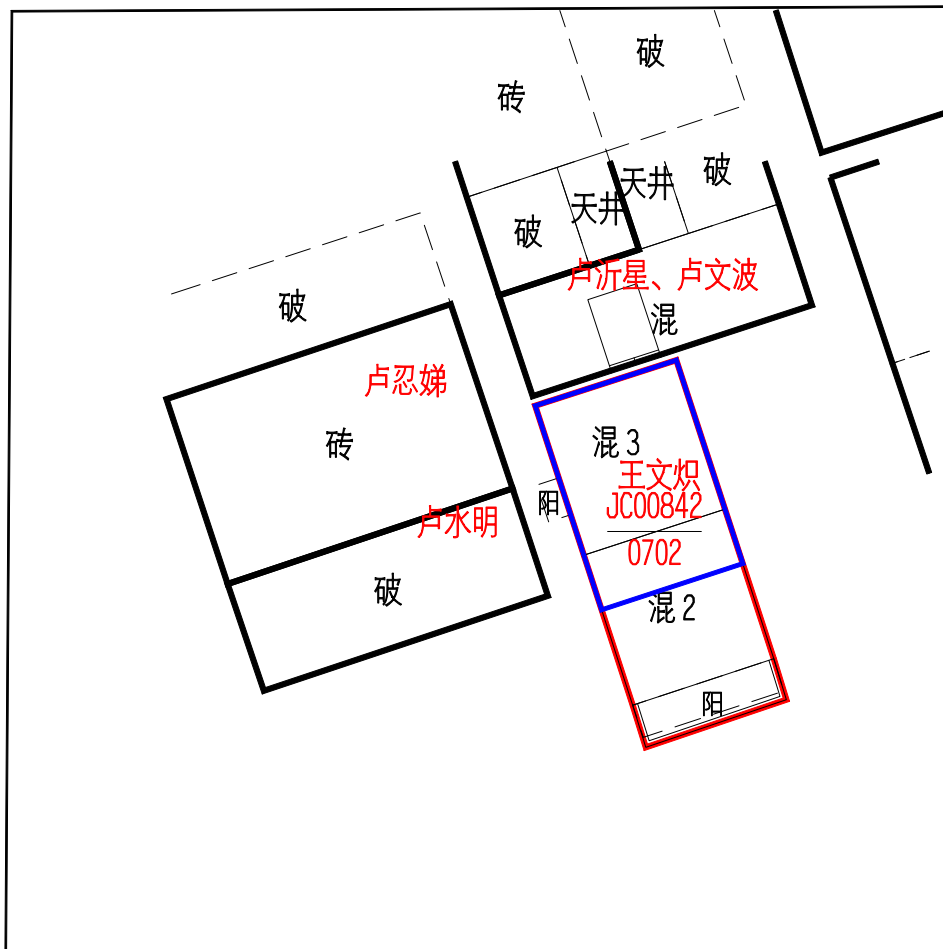

# 不动产位置示意图

制图编号:花山镇紫西村005号

制图单位:广东新天通信息科技有限公司

广州市规划和自然资源局花都区分局

图例	
	村界
	拟登记宗地范围
	现状宗地范围
	权利人
	宗地预编号
	地形图

坐标系统: 广州2000坐标系  
高程系统: 1985国家高程基准  
制图日期: 年 月 日

1:500

注: 除本次公告宗地外, 图上其他信息仅作参考, 不作为不动产权属依据。