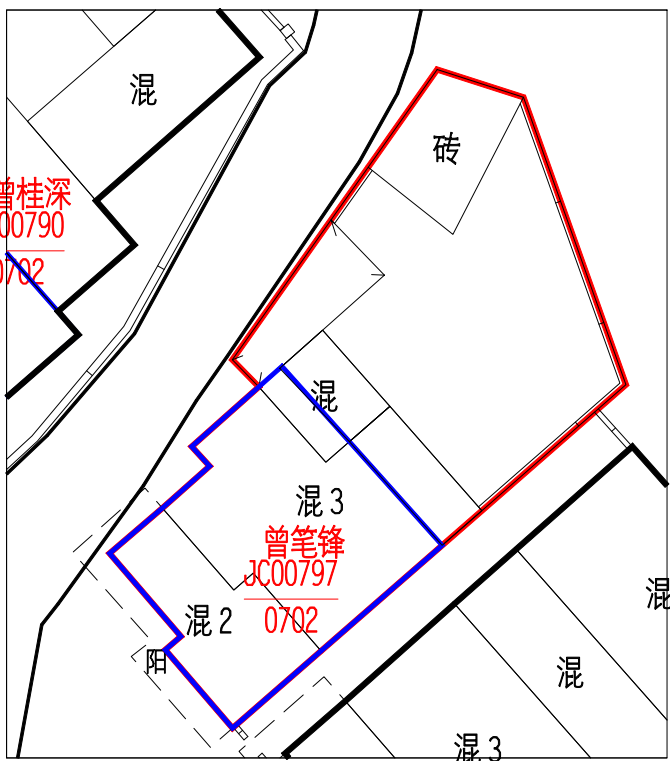

# 不动产位置示意图

制图编号:花山镇紫西村005号

制图单位:广东新天通信息科技有限公司

广州市规划和自然资源局花都区分局

图例	
	村界
	拟登记宗地范围
	现状宗地范围
	权利人
	宗地预编号
	地形图

坐标系统: 广州2000坐标系  
高程系统: 1985国家高程基准  
制图日期: 年 月 日

1:500

注: 除本次公告宗地外, 图上其他信息仅作参考, 不作为不动产权属依据。