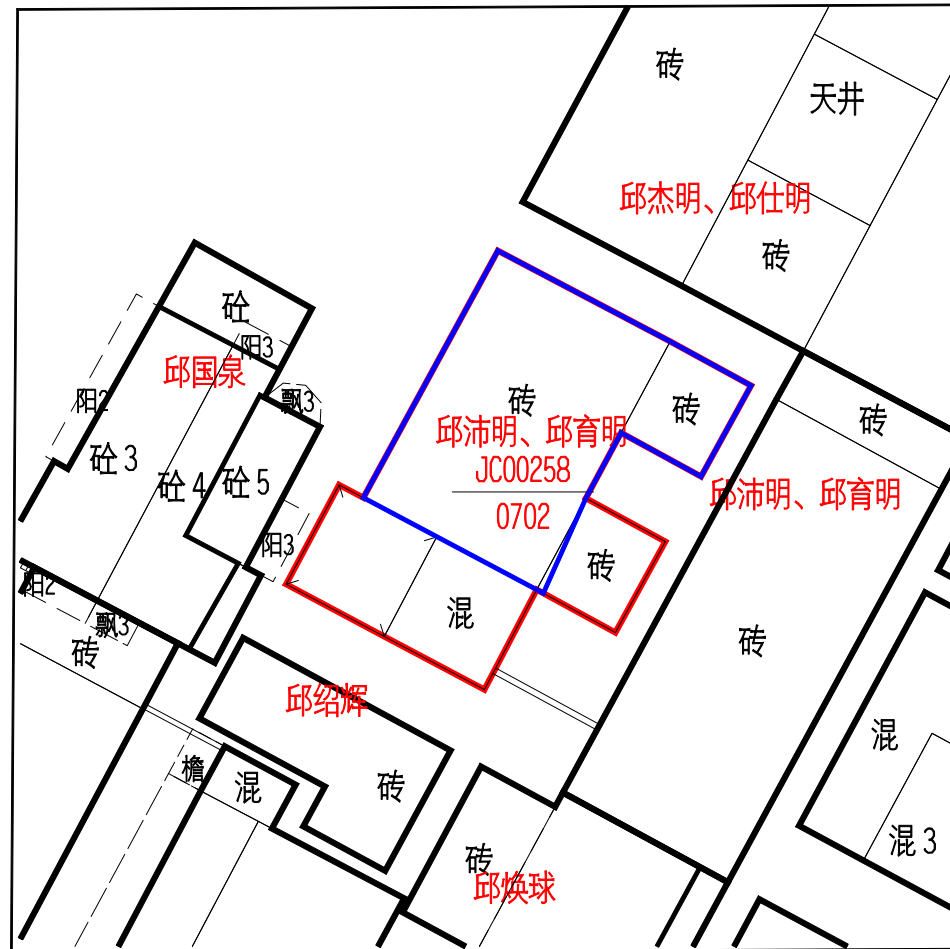

# 不动产位置示意图

制图编号:花山镇紫西村005号

制图单位:广东新天通信息科技有限公司

广州市规划和自然资源局花都区分局

图例	
	村界
	拟登记宗地范围
	现状宗地范围
	权利人
	宗地预编号
	地形图

坐标系统: 广州2000坐标系  
高程系统: 1985国家高程基准  
制图日期: 年 月 日

1:500

注: 除本次公告宗地外, 图上其他信息仅作参考, 不作为不动产权属依据。