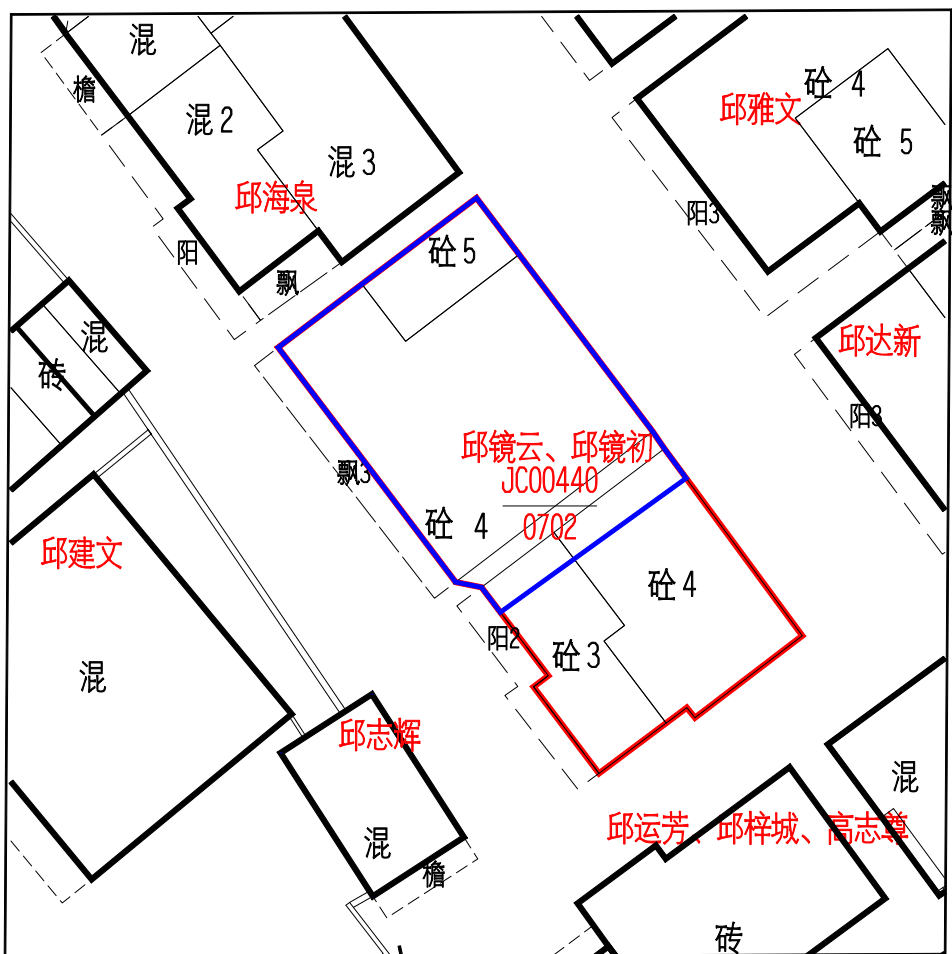

# 不动产位置示意图

制图编号:花山镇紫西村005号

制图单位:广东新天通信息科技有限公司

广州市规划和自然资源局花都区分局

图例	
	村界
	拟登记宗地范围
	现状宗地范围
	权利人
	宗地预编号
	地形图

坐标系统: 广州2000坐标系  
高程系统: 1985国家高程基准  
制图日期: 年 月 日

1:500

注: 除本次公告宗地外, 图上其他信息仅作参考, 不作为不动产权属依据。