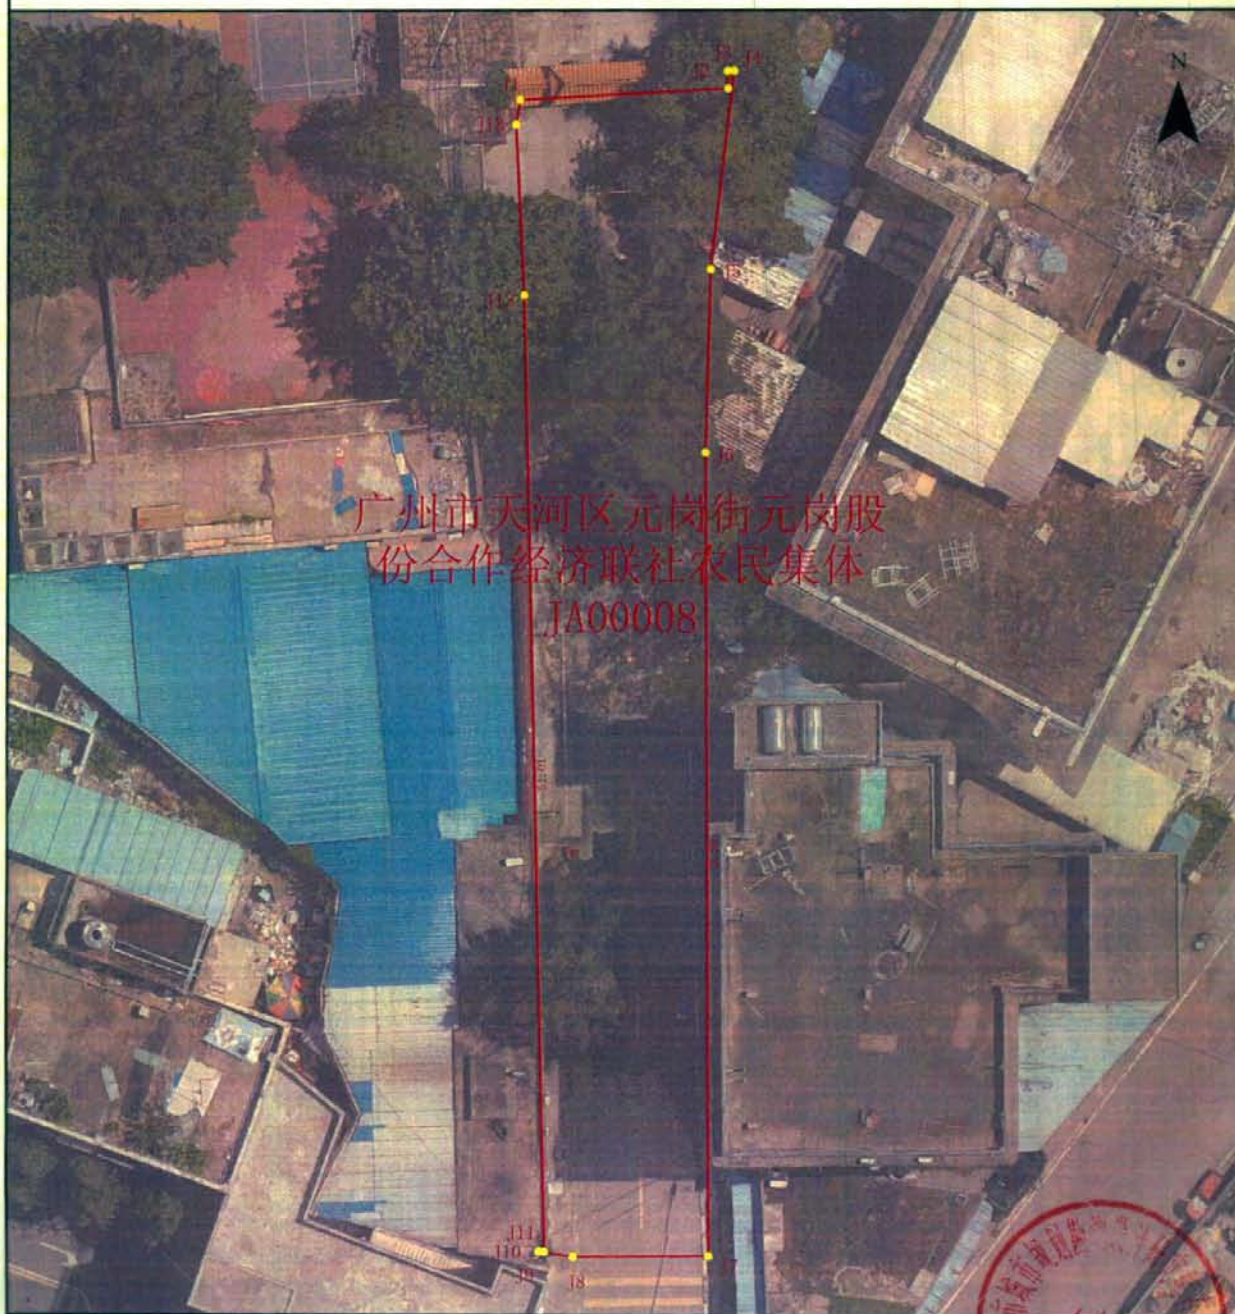

# 宗地图

单位: m、m<sup>2</sup>

宗地代码: 440106003001JA00008

所在图幅号(1:2000): 564.8-431.0

土地权利人: 广州市天河区元岗街元岗股份合作经济联社农民集体

宗地面积: 595.6392

天河不动产登记机构

2024年12月解析法测绘界址点

制图日期: 2024年12月12日

审核日期: 2024年12月12日

作业单位: 广州市城市规划勘测设计研究院有限公司

制图者: 林楚

审核者: 张国锋