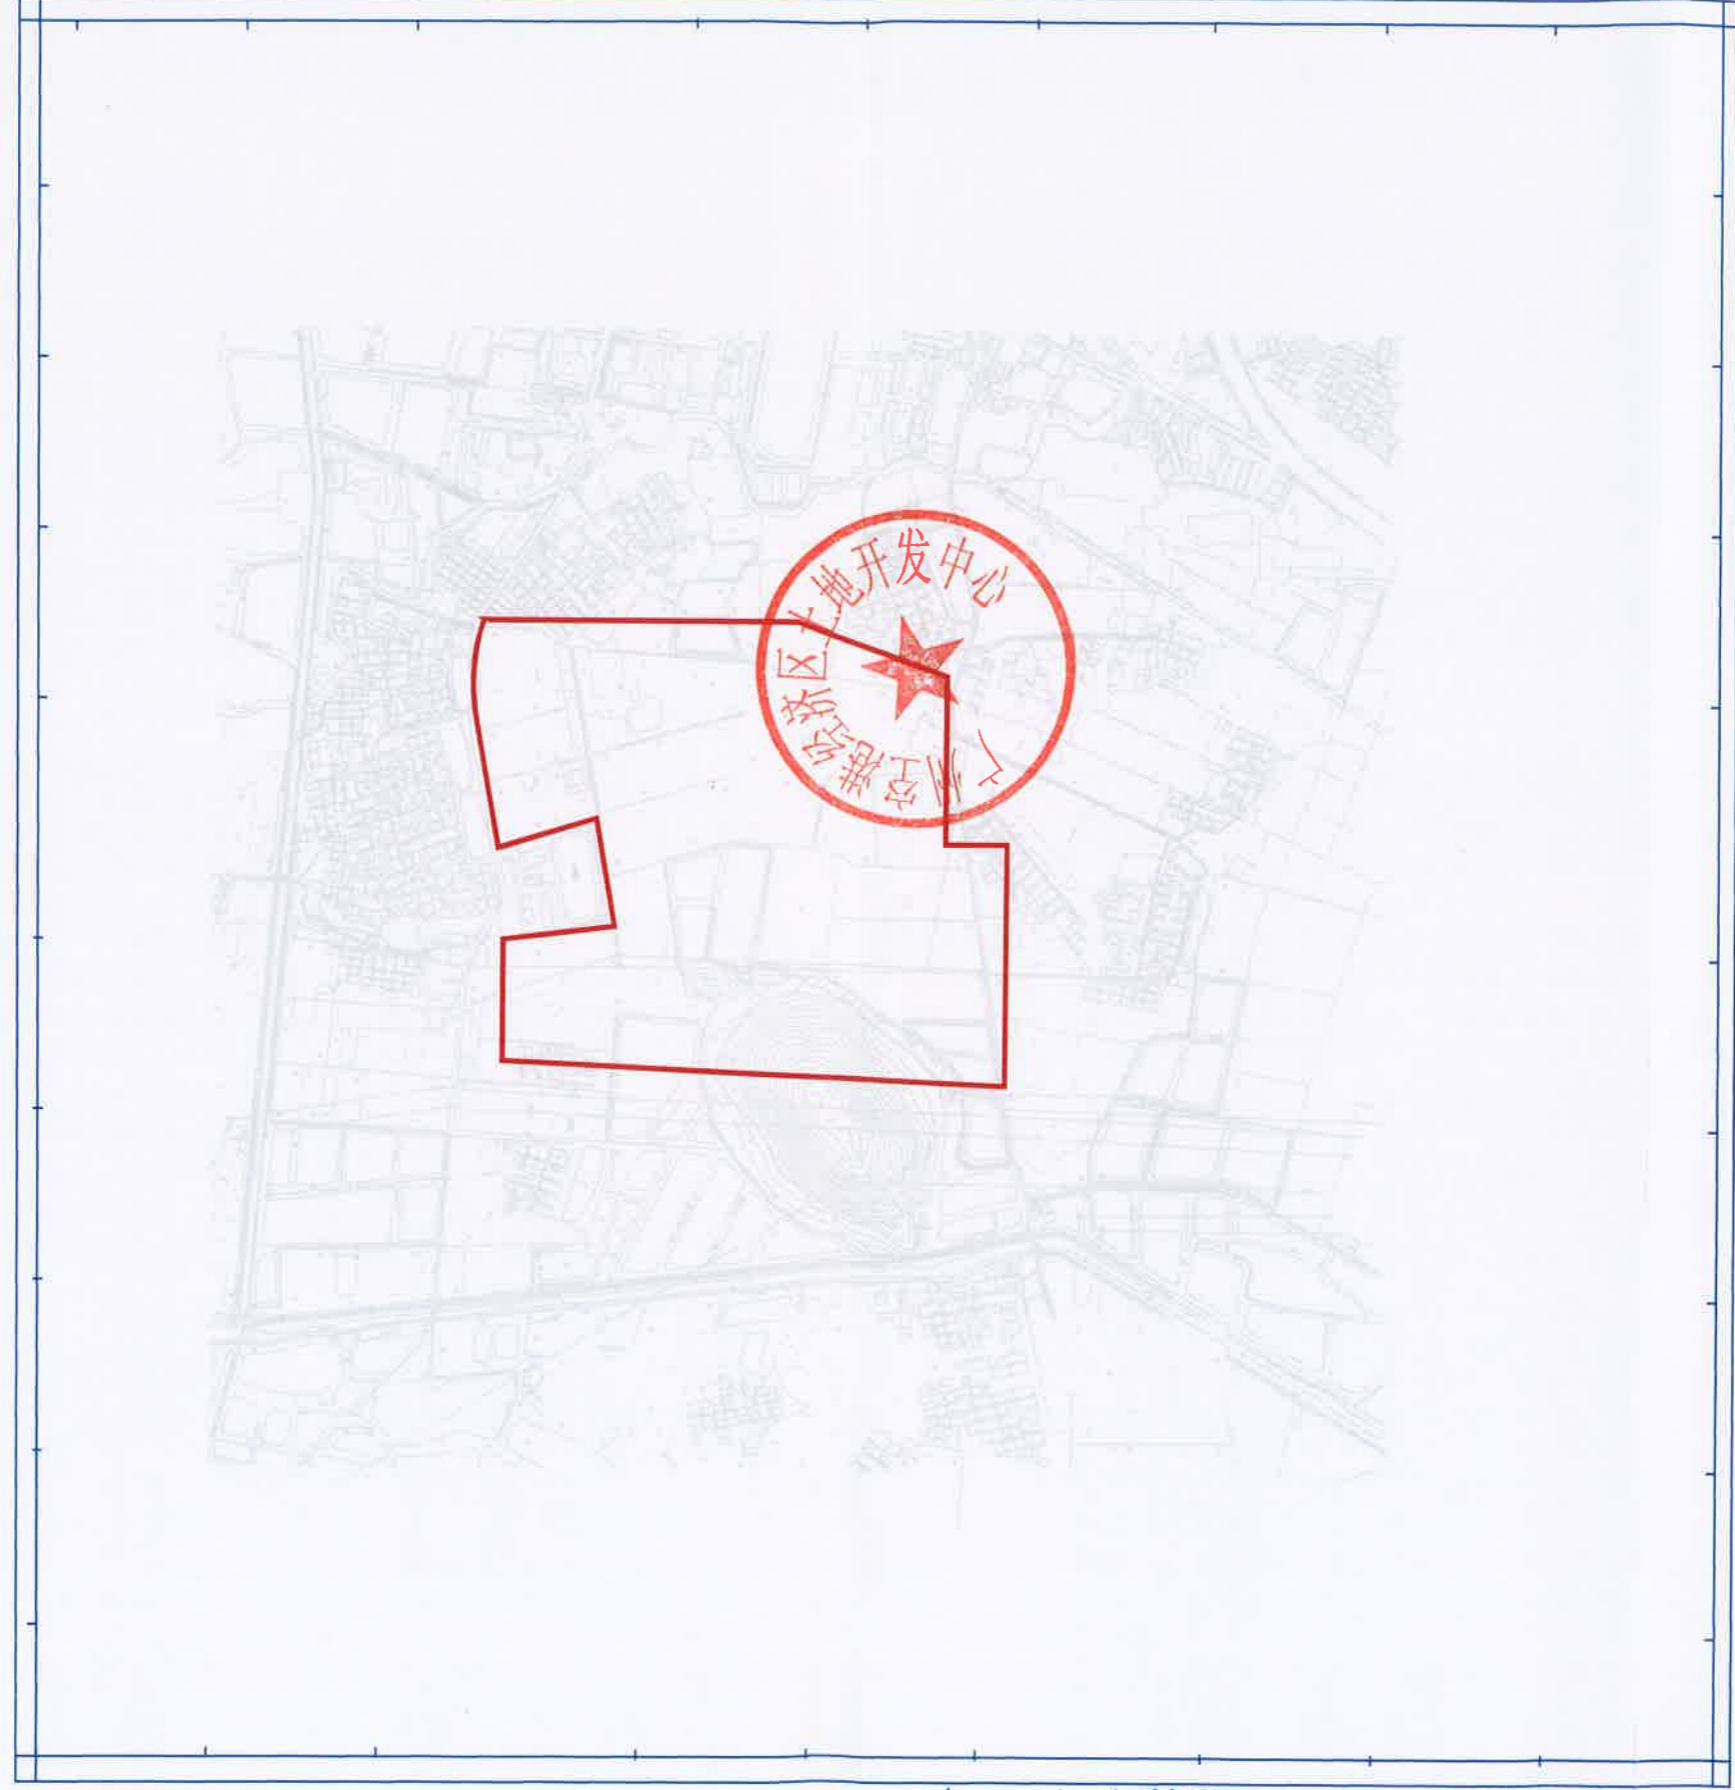

# 附图

广州市花都区国土资源和规划局

1980西安坐标系

1:2000