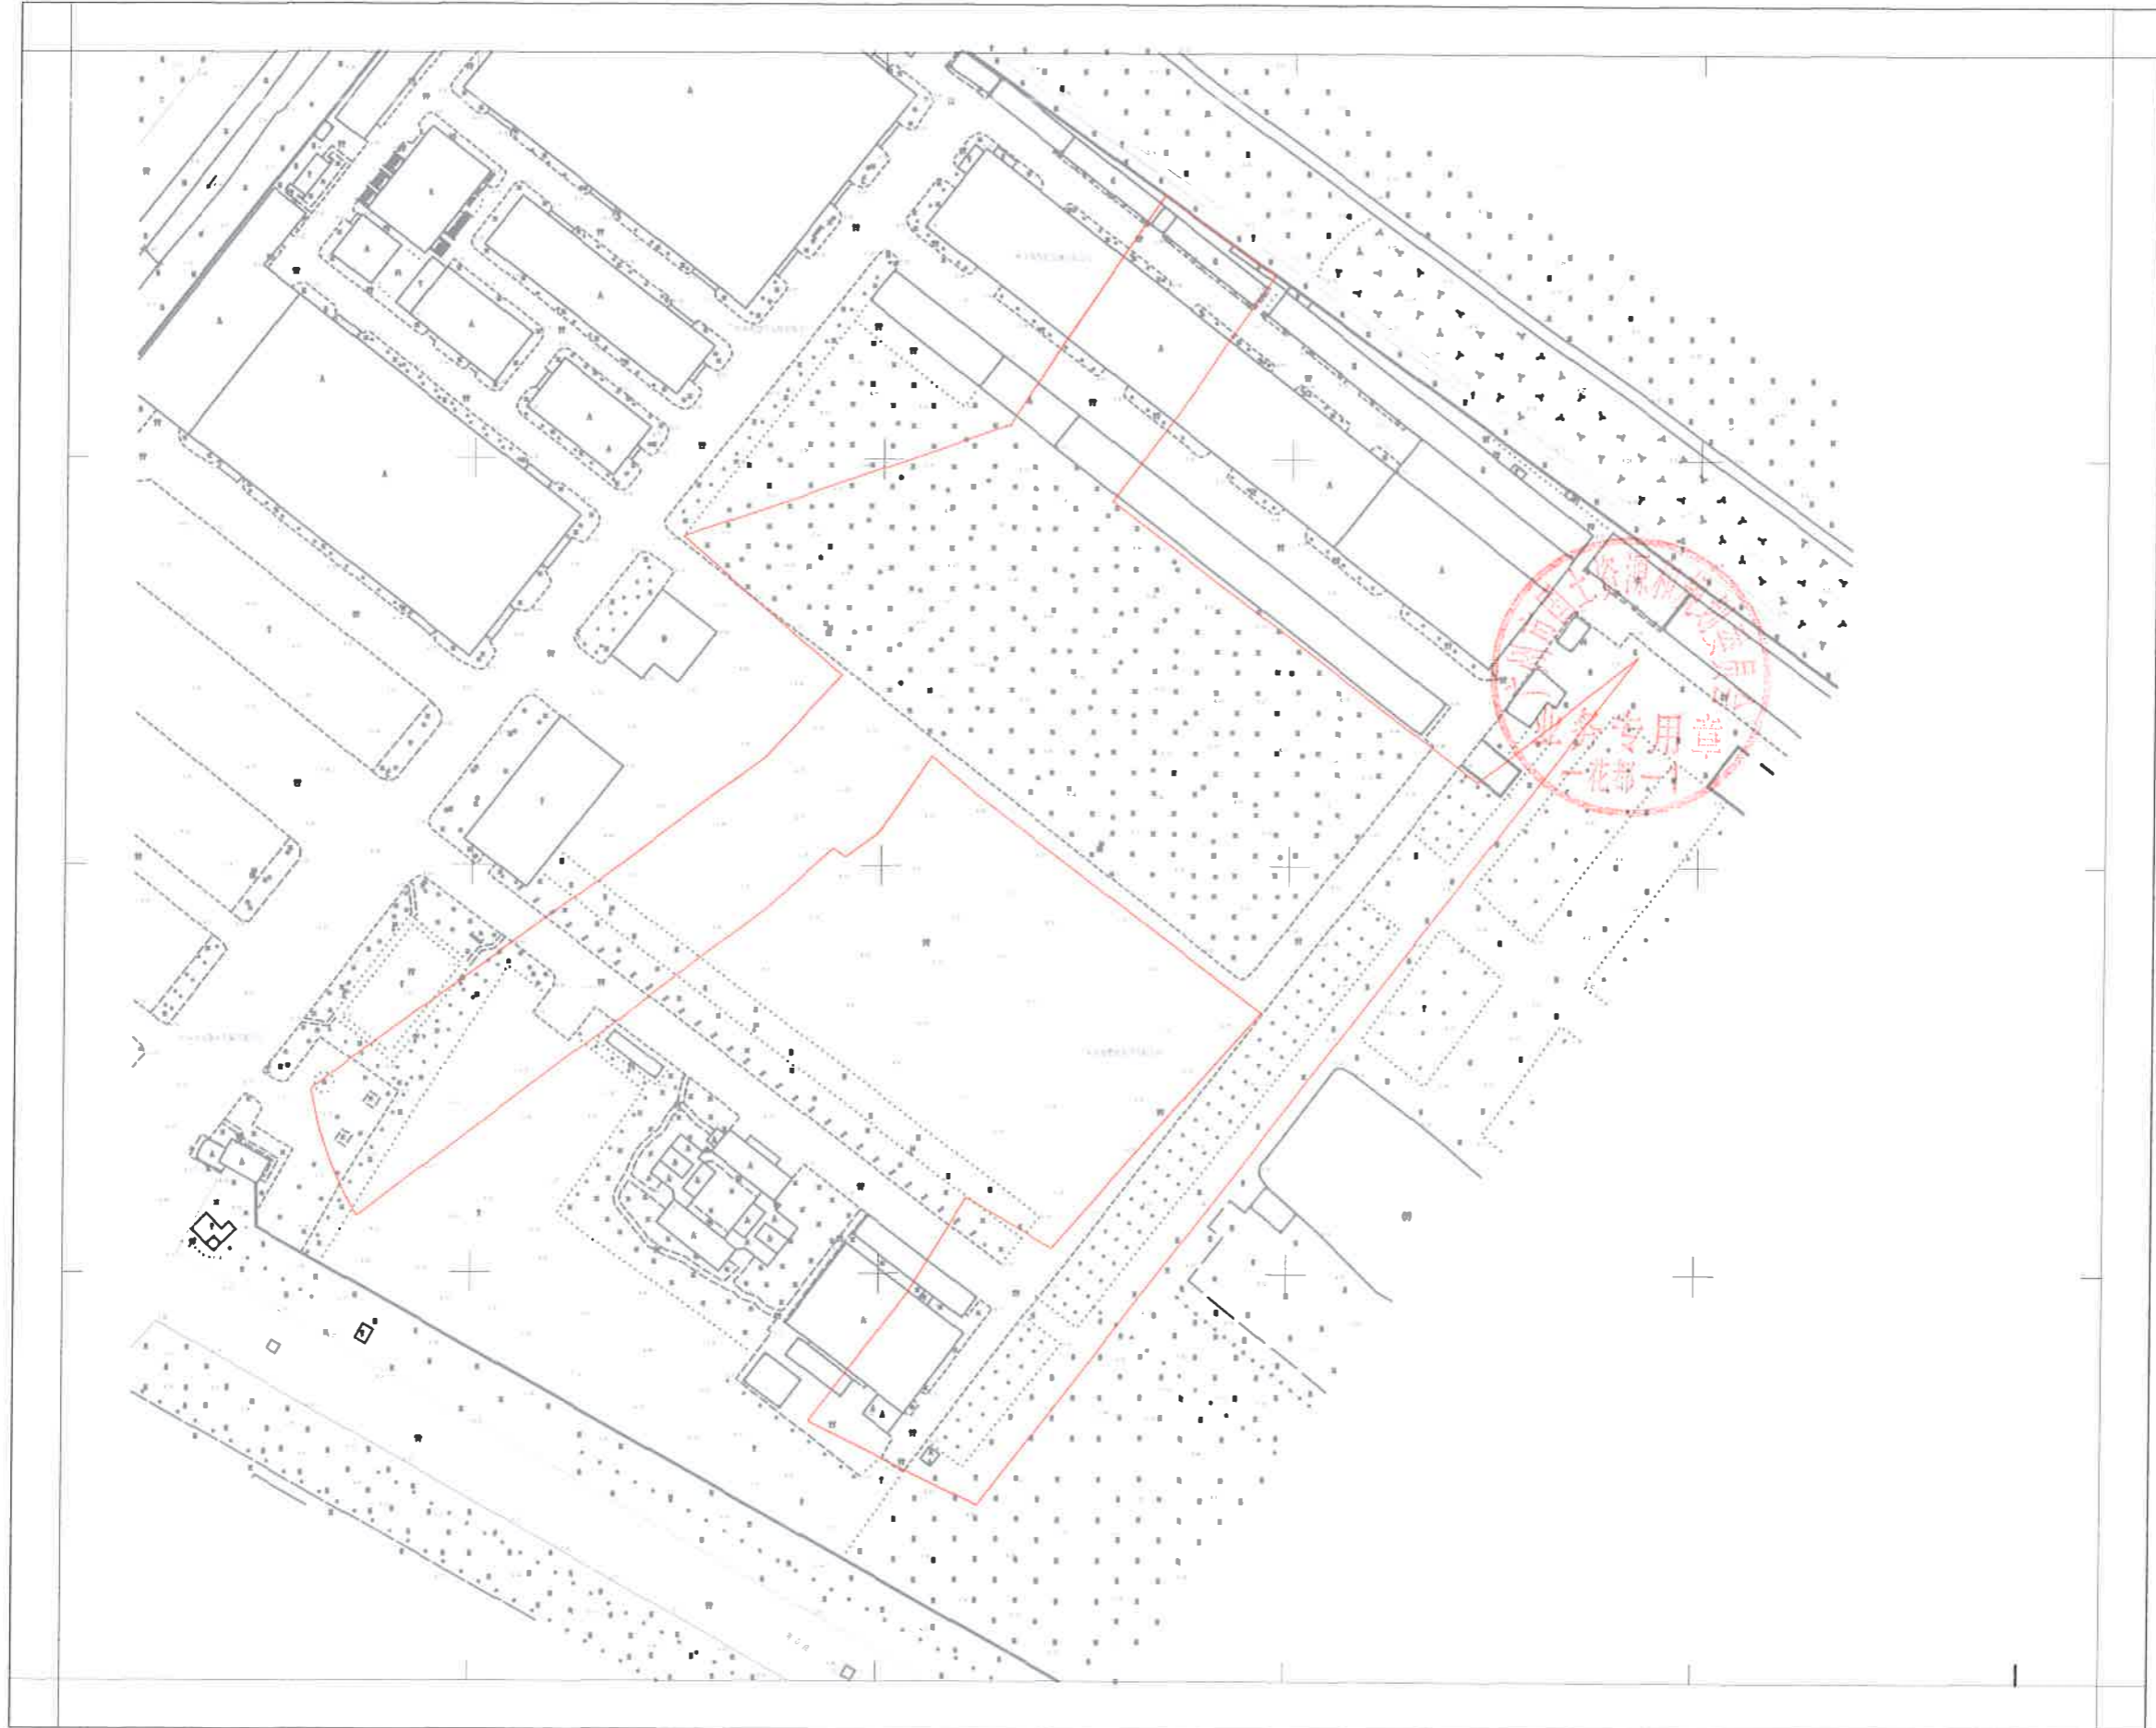

东秀路北地块征地预告附图

土地坐落：广州市花都区秀全街马溪村

1:1000

绘图日期：2019年1月17日