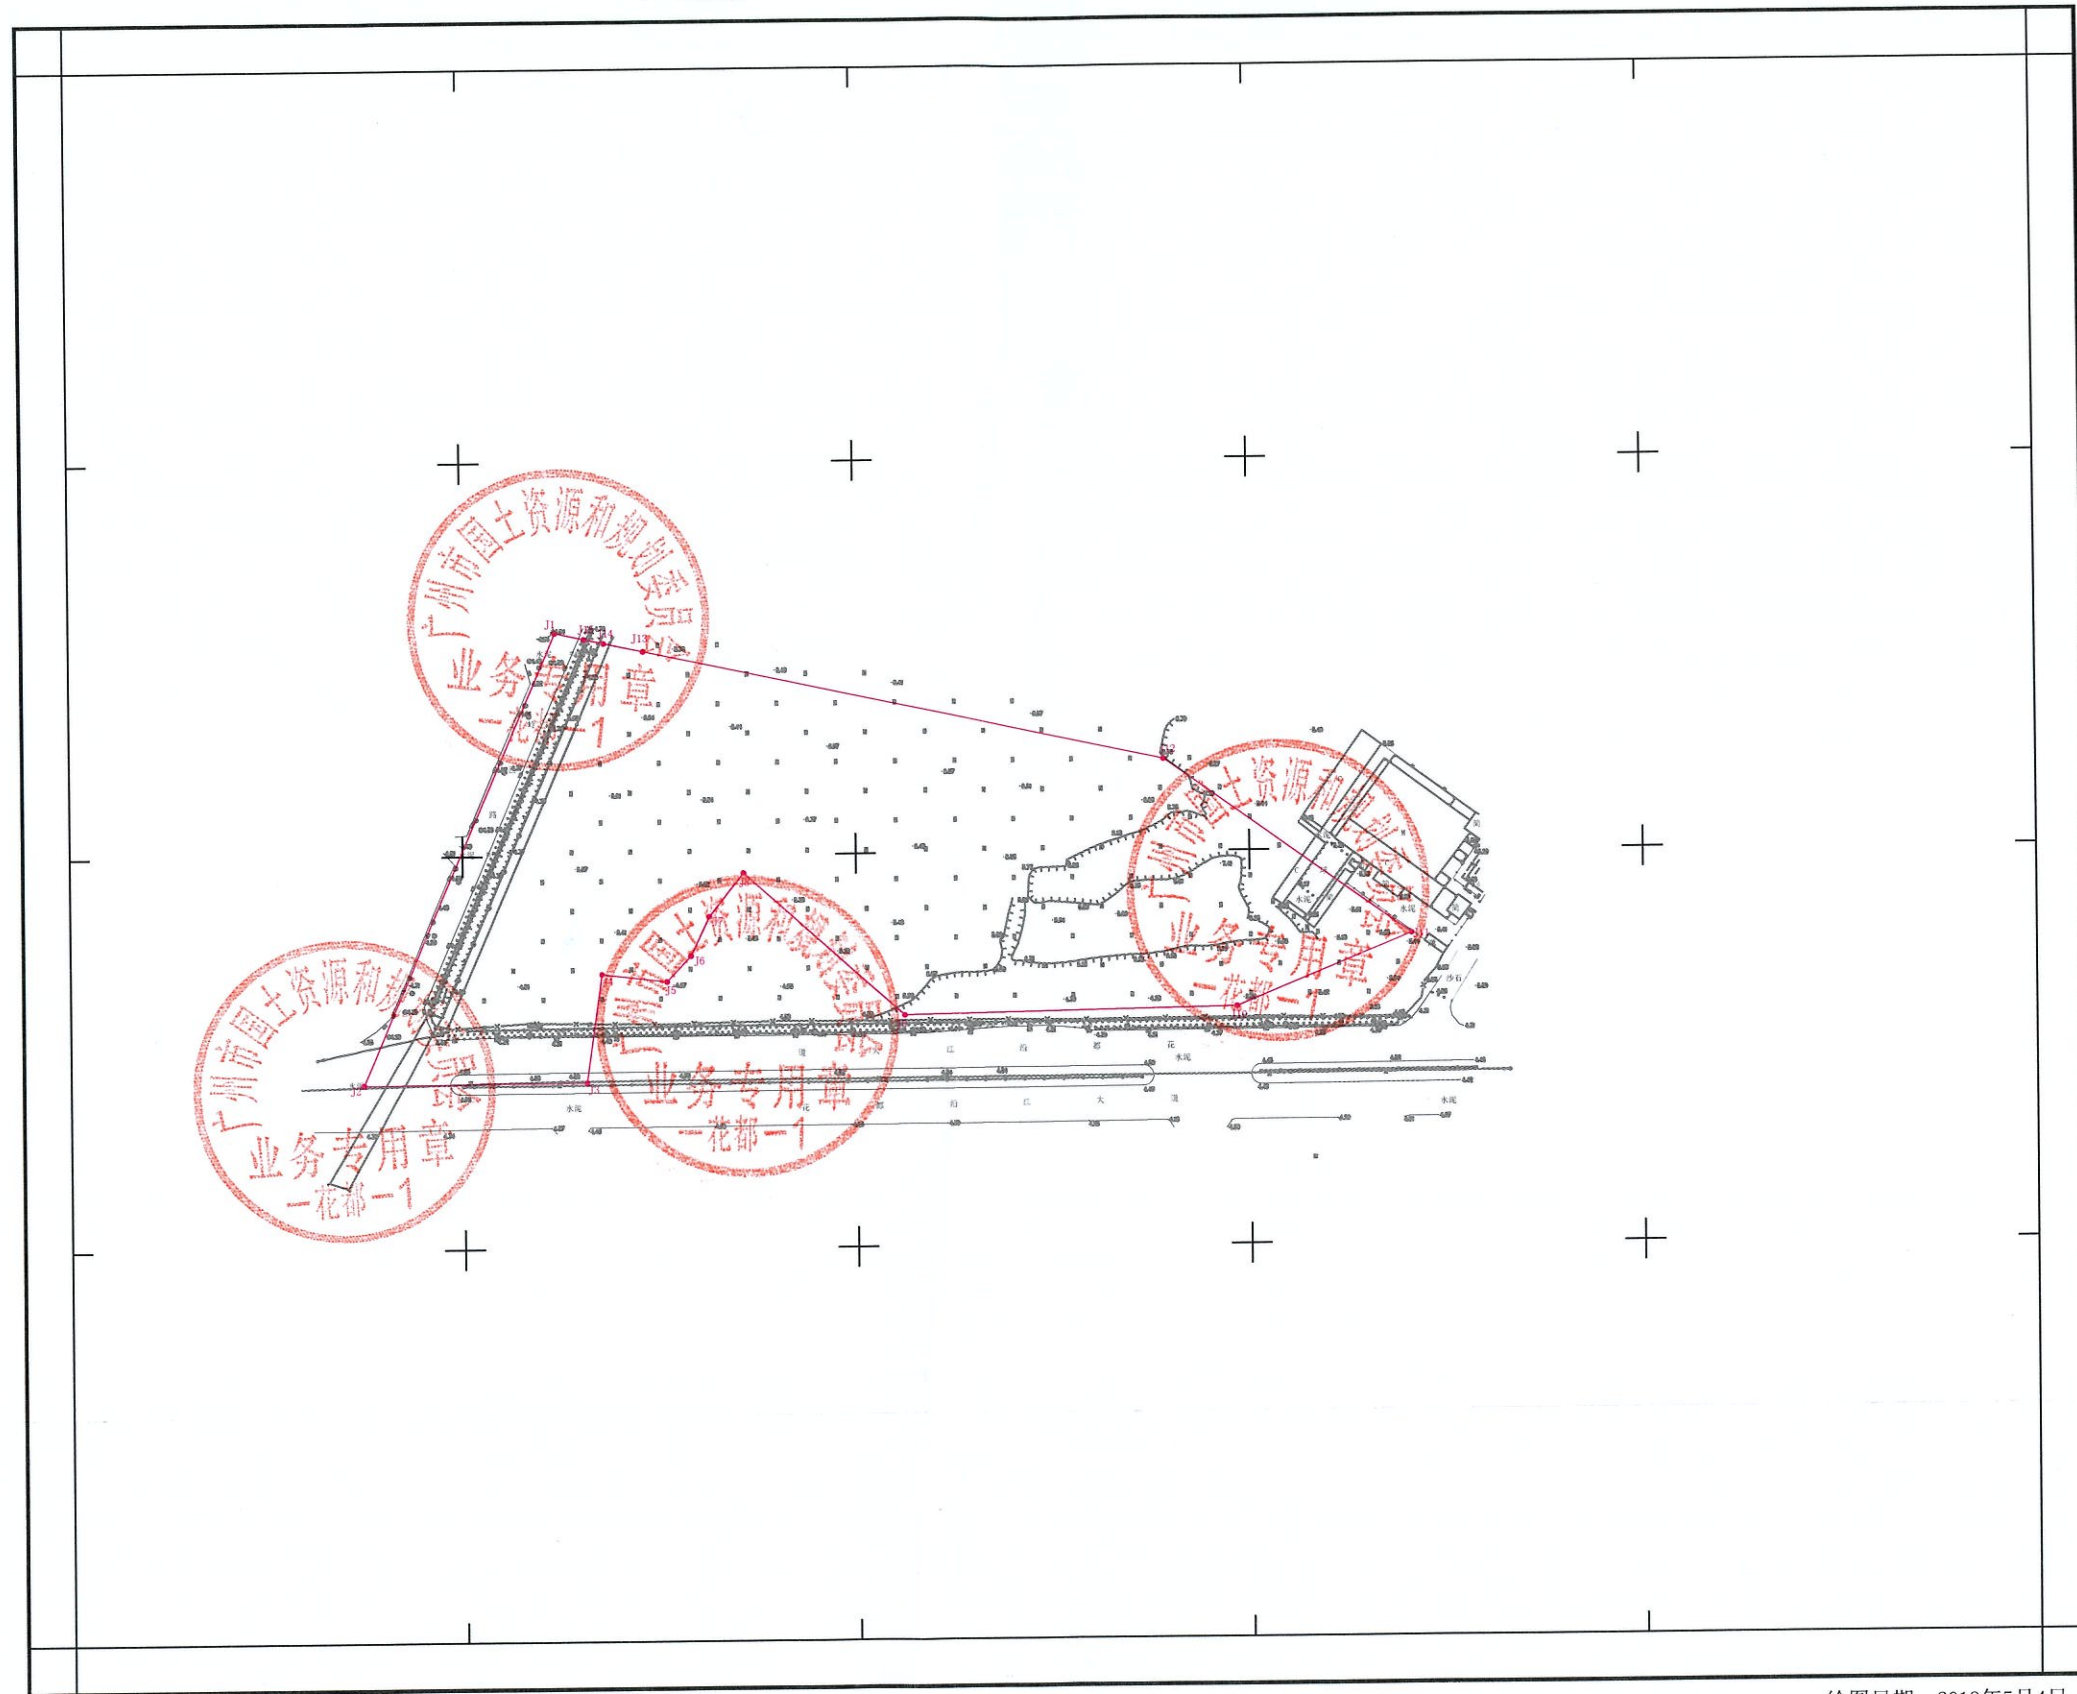

花都G10-QCC05-1地块集体部分征地预告附图

土地坐落：广州市花都区汽车产业基地沿江大道以北、岭西路以东

1:2000

绘图日期：2019年5月4日