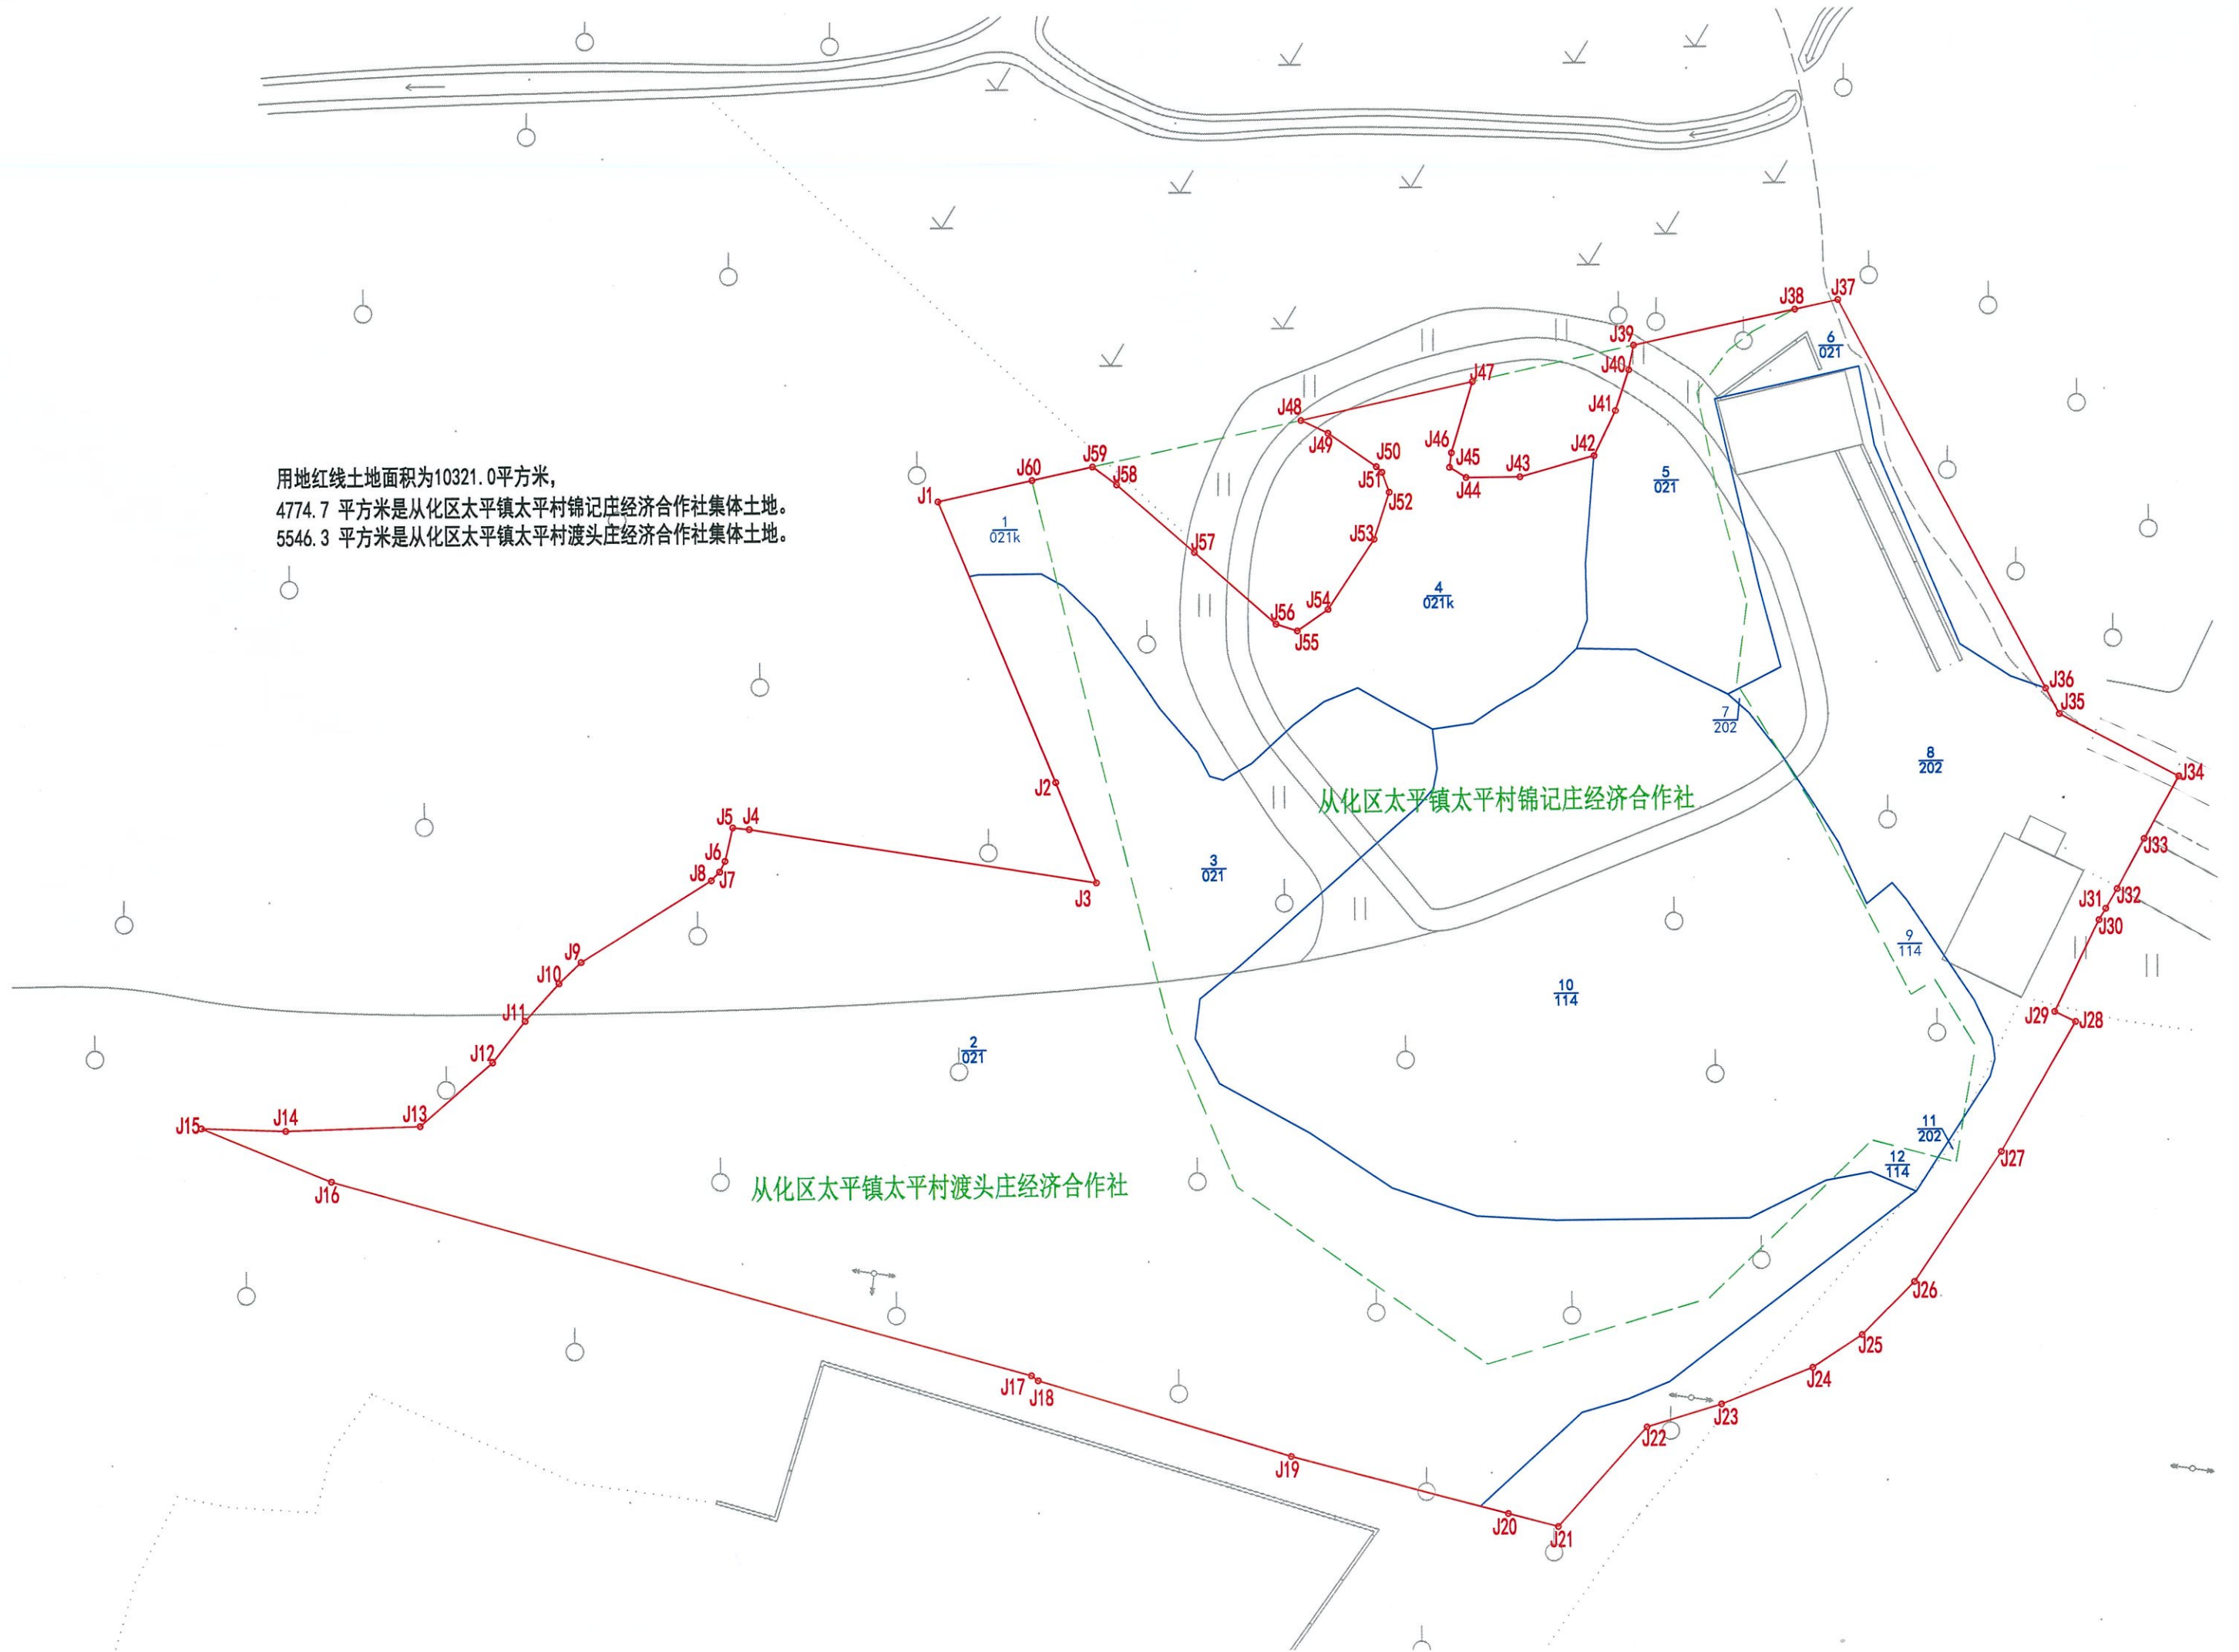

用地红线土地面积为10321.0平方米，
4774.7 平方米是从化区太平镇太平村锦记庄经济合作社集体土地。
5546.3 平方米是从化区太平镇太平村渡头庄经济合作社集体土地。

从化区太平镇太平村锦记庄经济合作社

从化区太平镇太平村渡头庄经济合作社