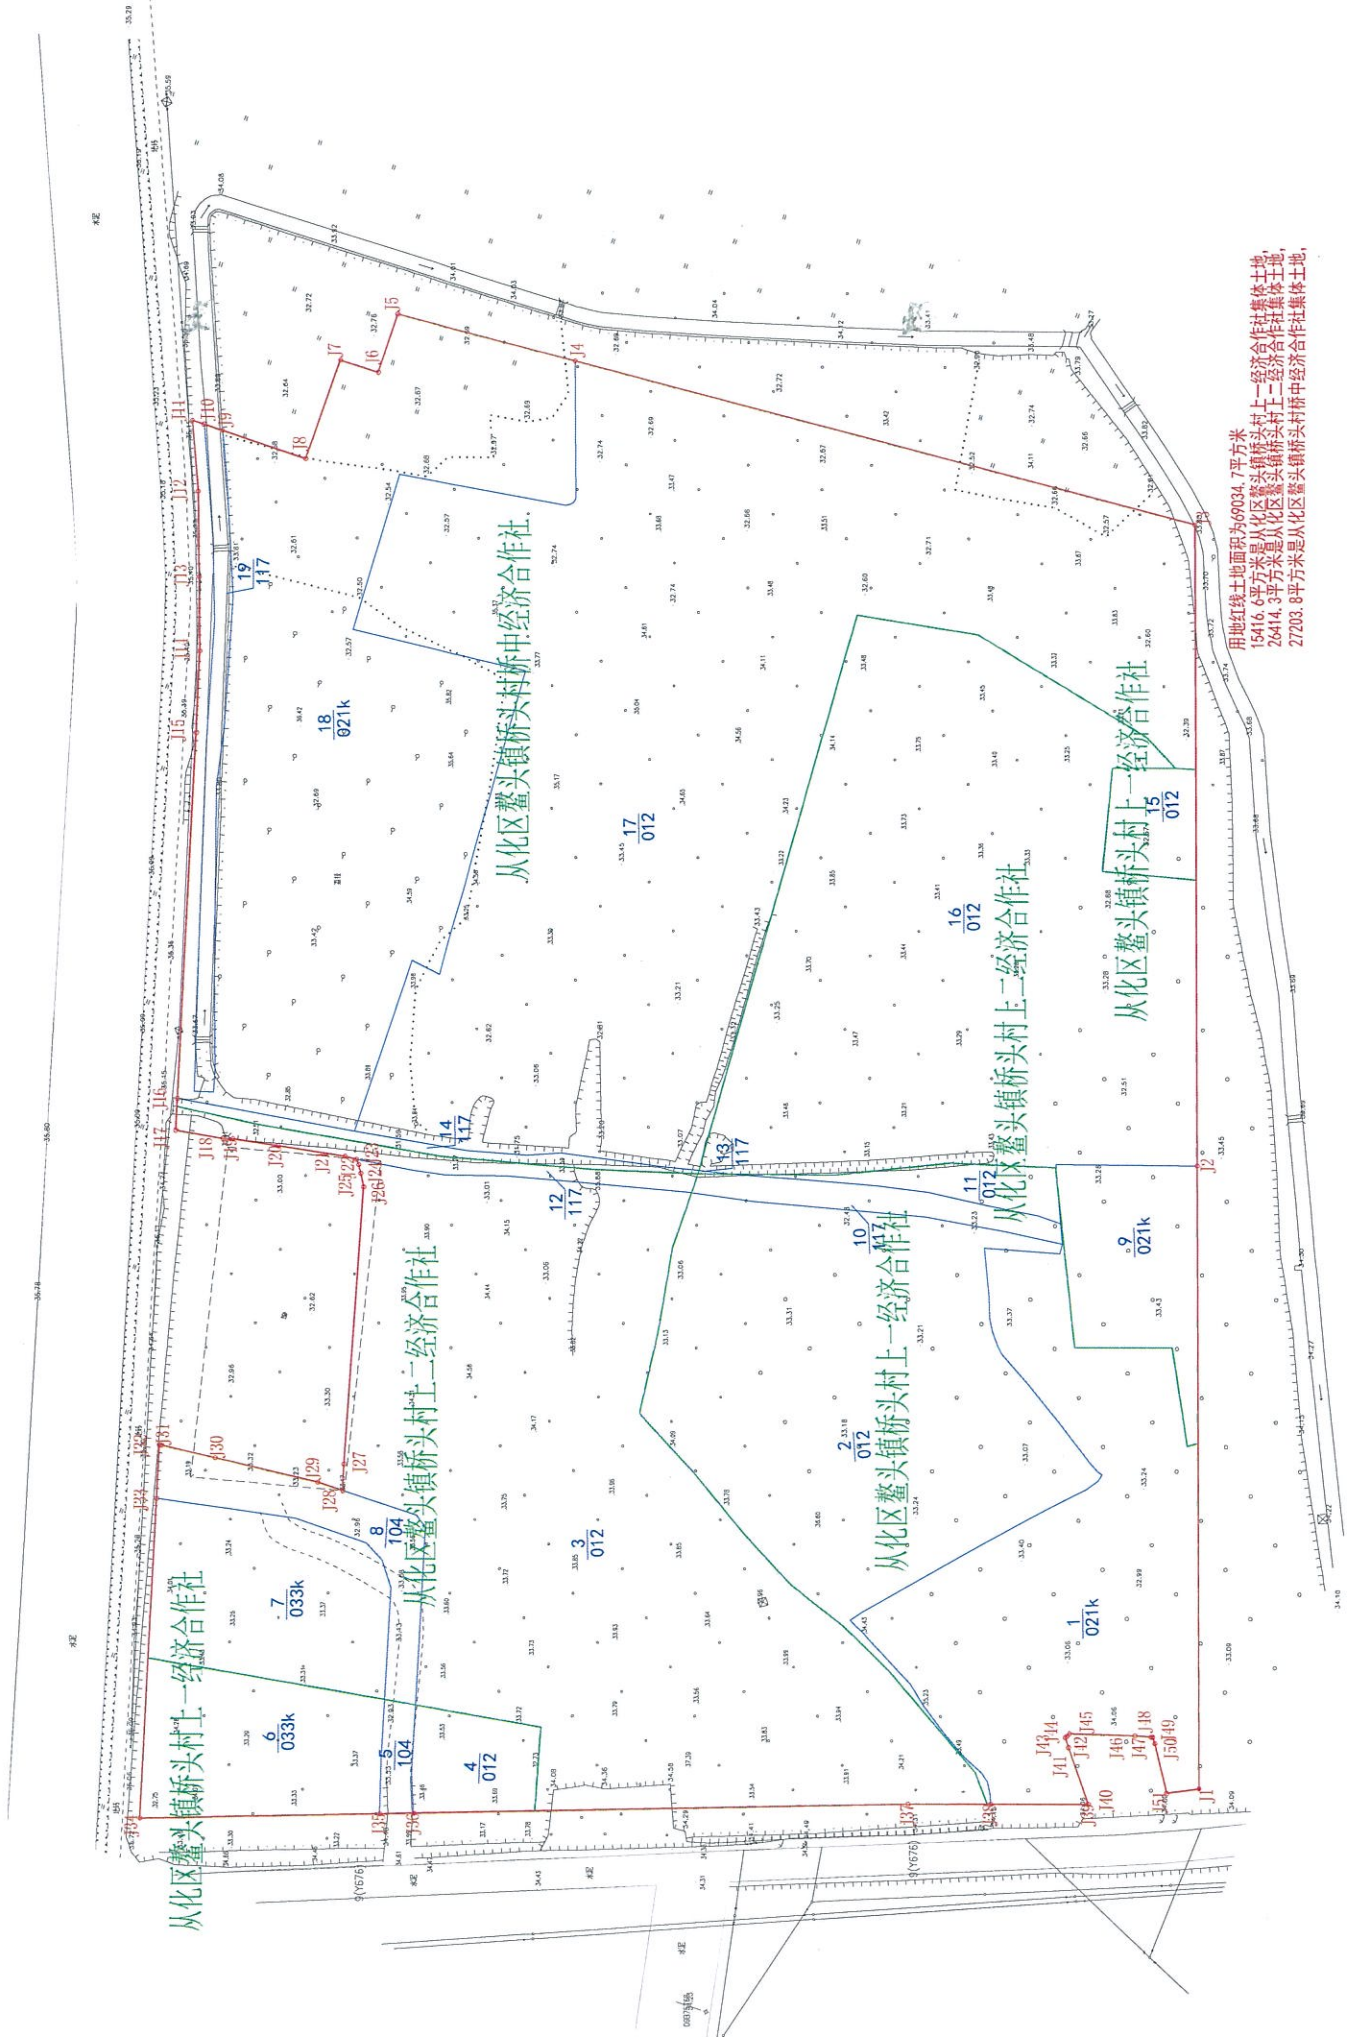

用地红线土地面积为56257.3平方米,

41478.0 平方米是从化区太平镇红石村第十一经济合作社集体土地。

14779.3 平方米是从化区太平镇红石村第十三经济合作社集体土地。

红线内土地面积为46948.70平方米；  
 广州市从化区江埔街江村经济联合社集体土地面积为40650.60平方米  
 广州市从化区江埔街江村仁厚经济合作社集体土地面积为1644.80平方米  
 广州市从化区江埔街江村村沙壘经济合作社集体土地面积为1301.90平方米  
 广州市从化区江埔街江村村沙壘经济合作社集体土地面积为2630.90平方米

- 用地红线土地面积为17415.44平方米
- 13946.36平方米是从化区太平镇高埔村新村经济合作社集体土地;
  - 1493.19平方米是从化区太平镇太平村高田经济合作社集体土地;
  - 49.47平方米是从化区太平镇红石村第一经济合作社集体土地;
  - 131.95平方米是从化区太平镇红石村第六经济合作社集体土地;
  - 687.38平方米是从化区太平镇红石村第十经济合作社集体土地;
  - 293.63平方米是从化区太平镇红石村第十四经济合作社集体土地;
  - 353.91平方米是从化区太平镇高埔村新村经济合作社, 从化区太平镇红石村第五经济合作社集体土地;
  - 219.08平方米是从化区太平镇高埔村新村经济合作社, 从化区太平镇红石村第十经济合作社集体土地;
  - 240.48平方米是从化区太平镇高埔村新村经济合作社, 从化区太平镇红石村第十四经济合作社集体土地;

用地红线土地面积为69034.7平方米  
 15410.6平方米是从化区鳌头镇桥头村上二经济合作社集体土地  
 26414.3平方米是从化区鳌头镇桥头村上二经济合作社集体土地  
 27203.8平方米是从化区鳌头镇桥头村中经济合作社集体土地