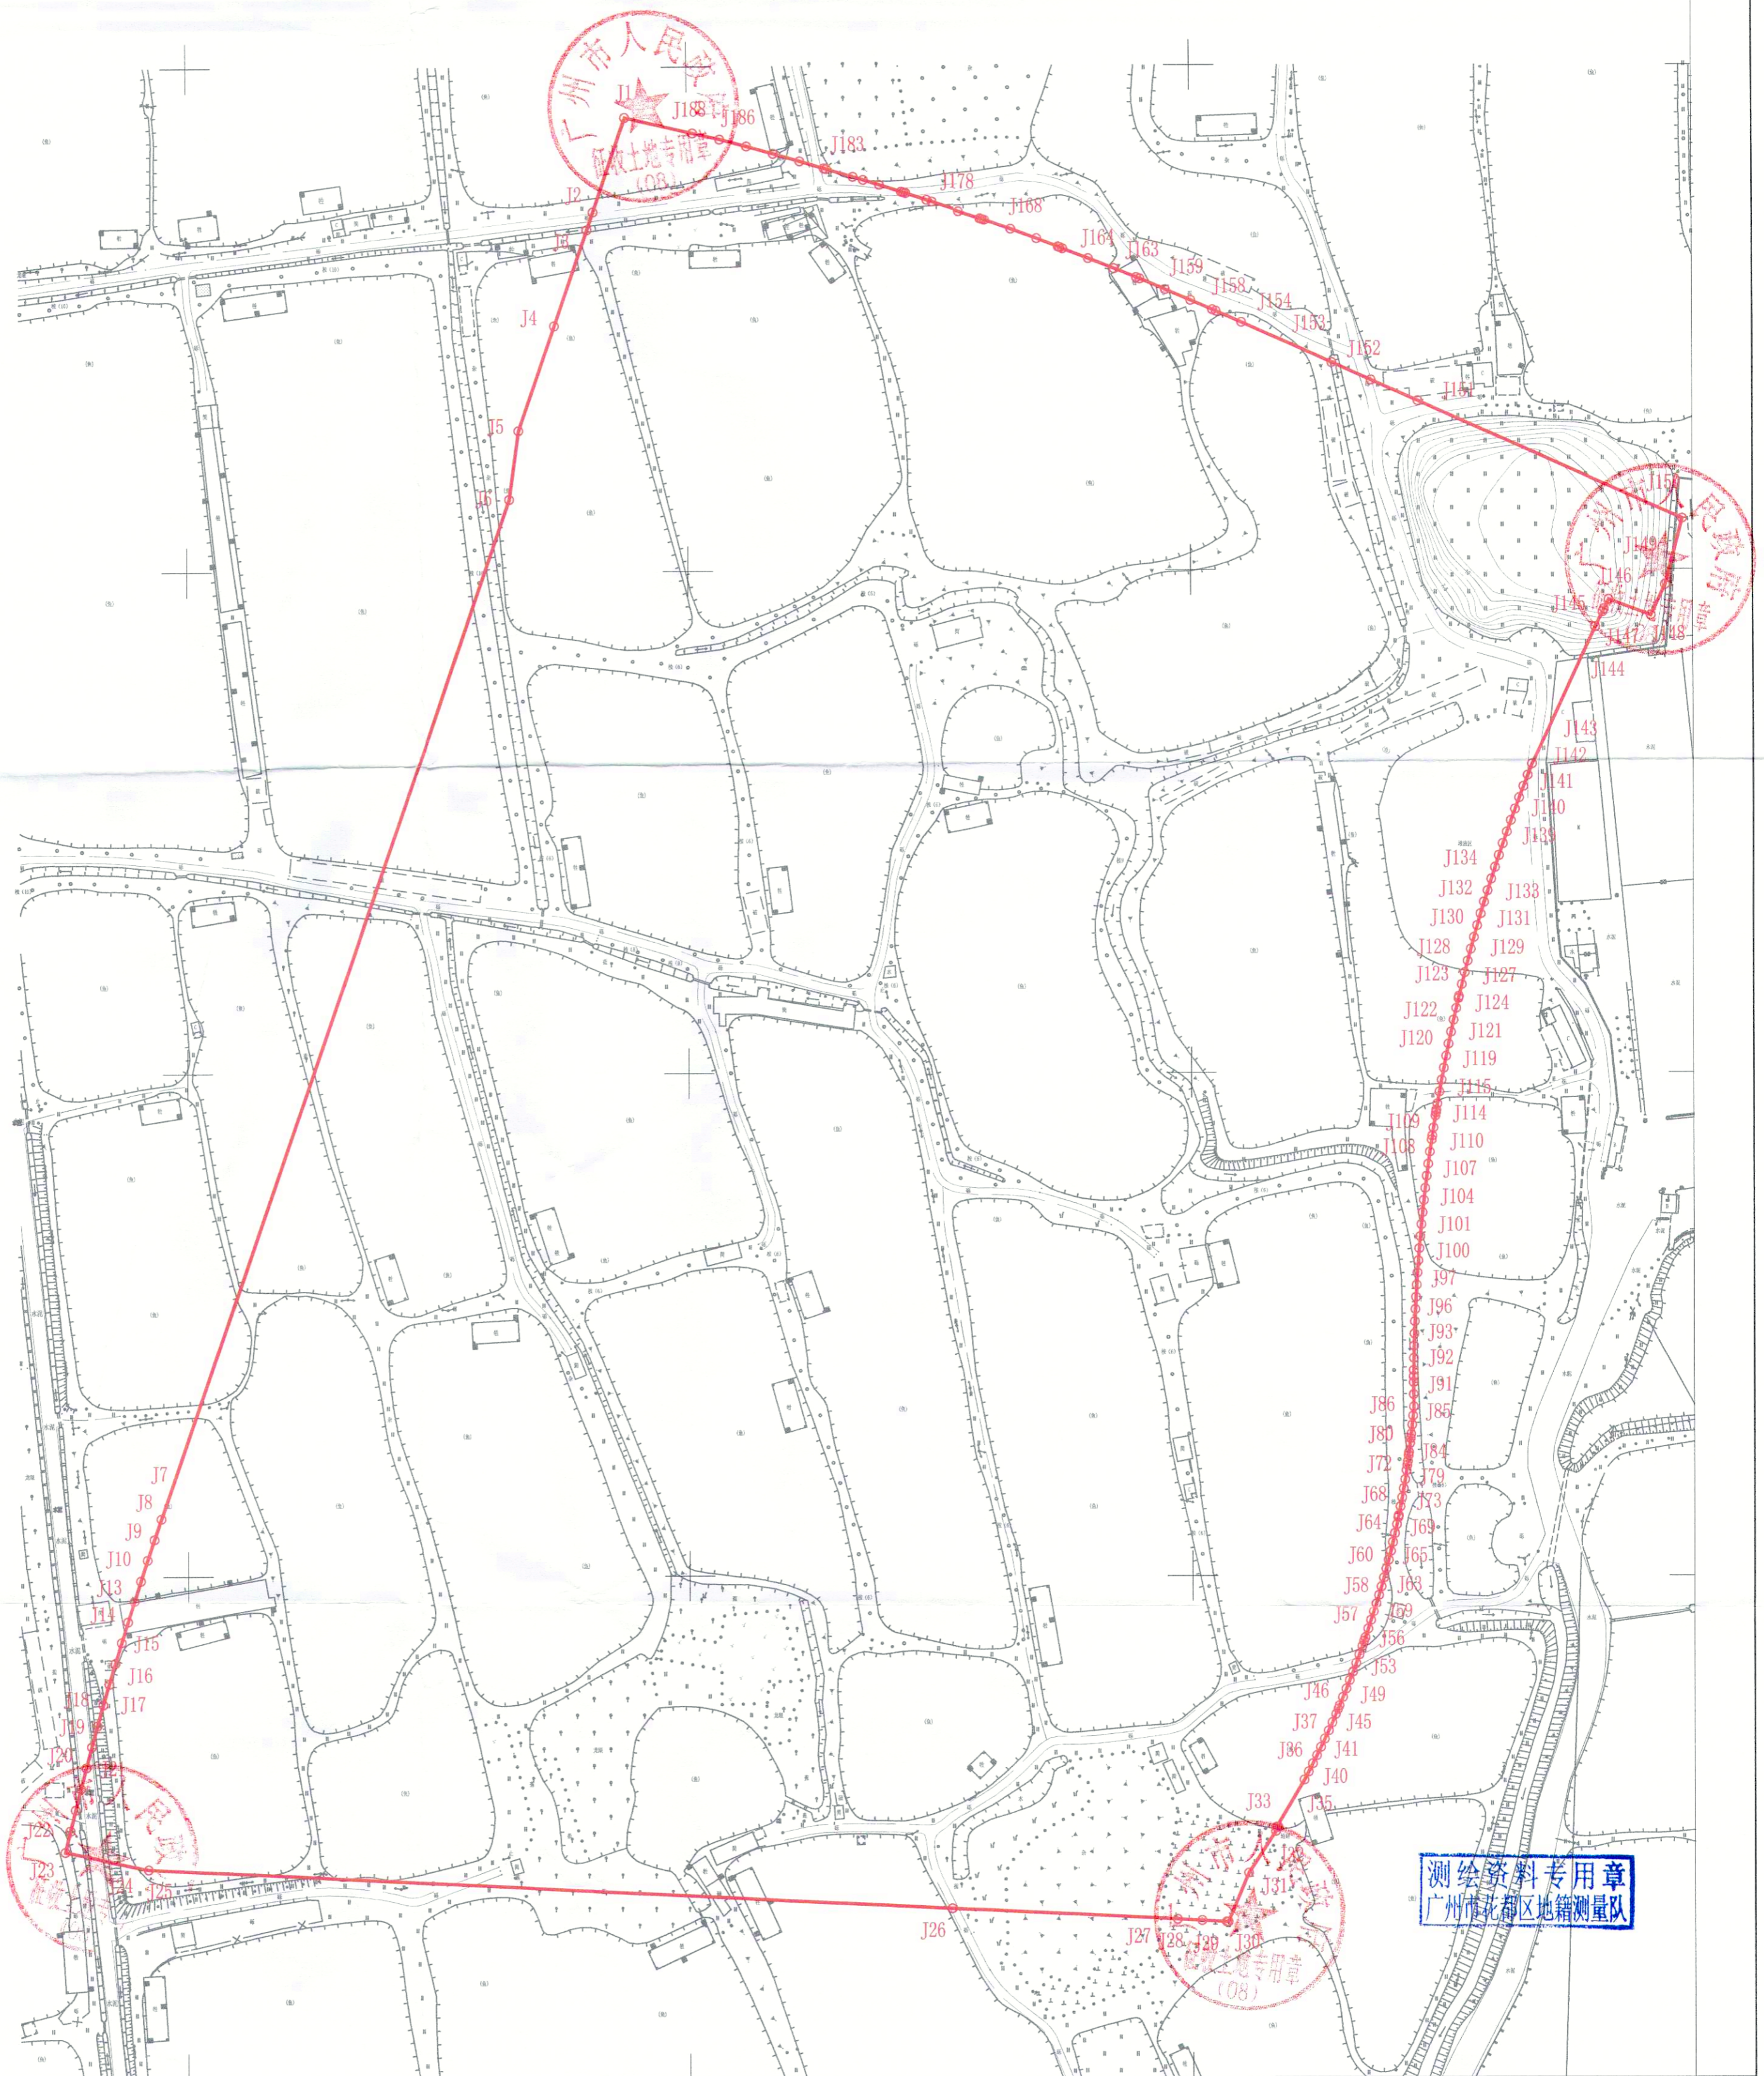

广州市花都区土地开发储备中心(广州花都国际先进装备制造产业园地块(I分块))征地公告附图

土地坐落: 广州市花都区炭步镇沿江路以北

用地方案号:14107020170008  
业务号:201900718-2

注: 图上红线面积为253739.69m<sup>2</sup>, 合计380.6095亩。红线坐标根据德规

函[2017]494号转绘。

广州市规划和自然资源局花都区分局

测绘资料专用章  
广州市花都区地籍测量队