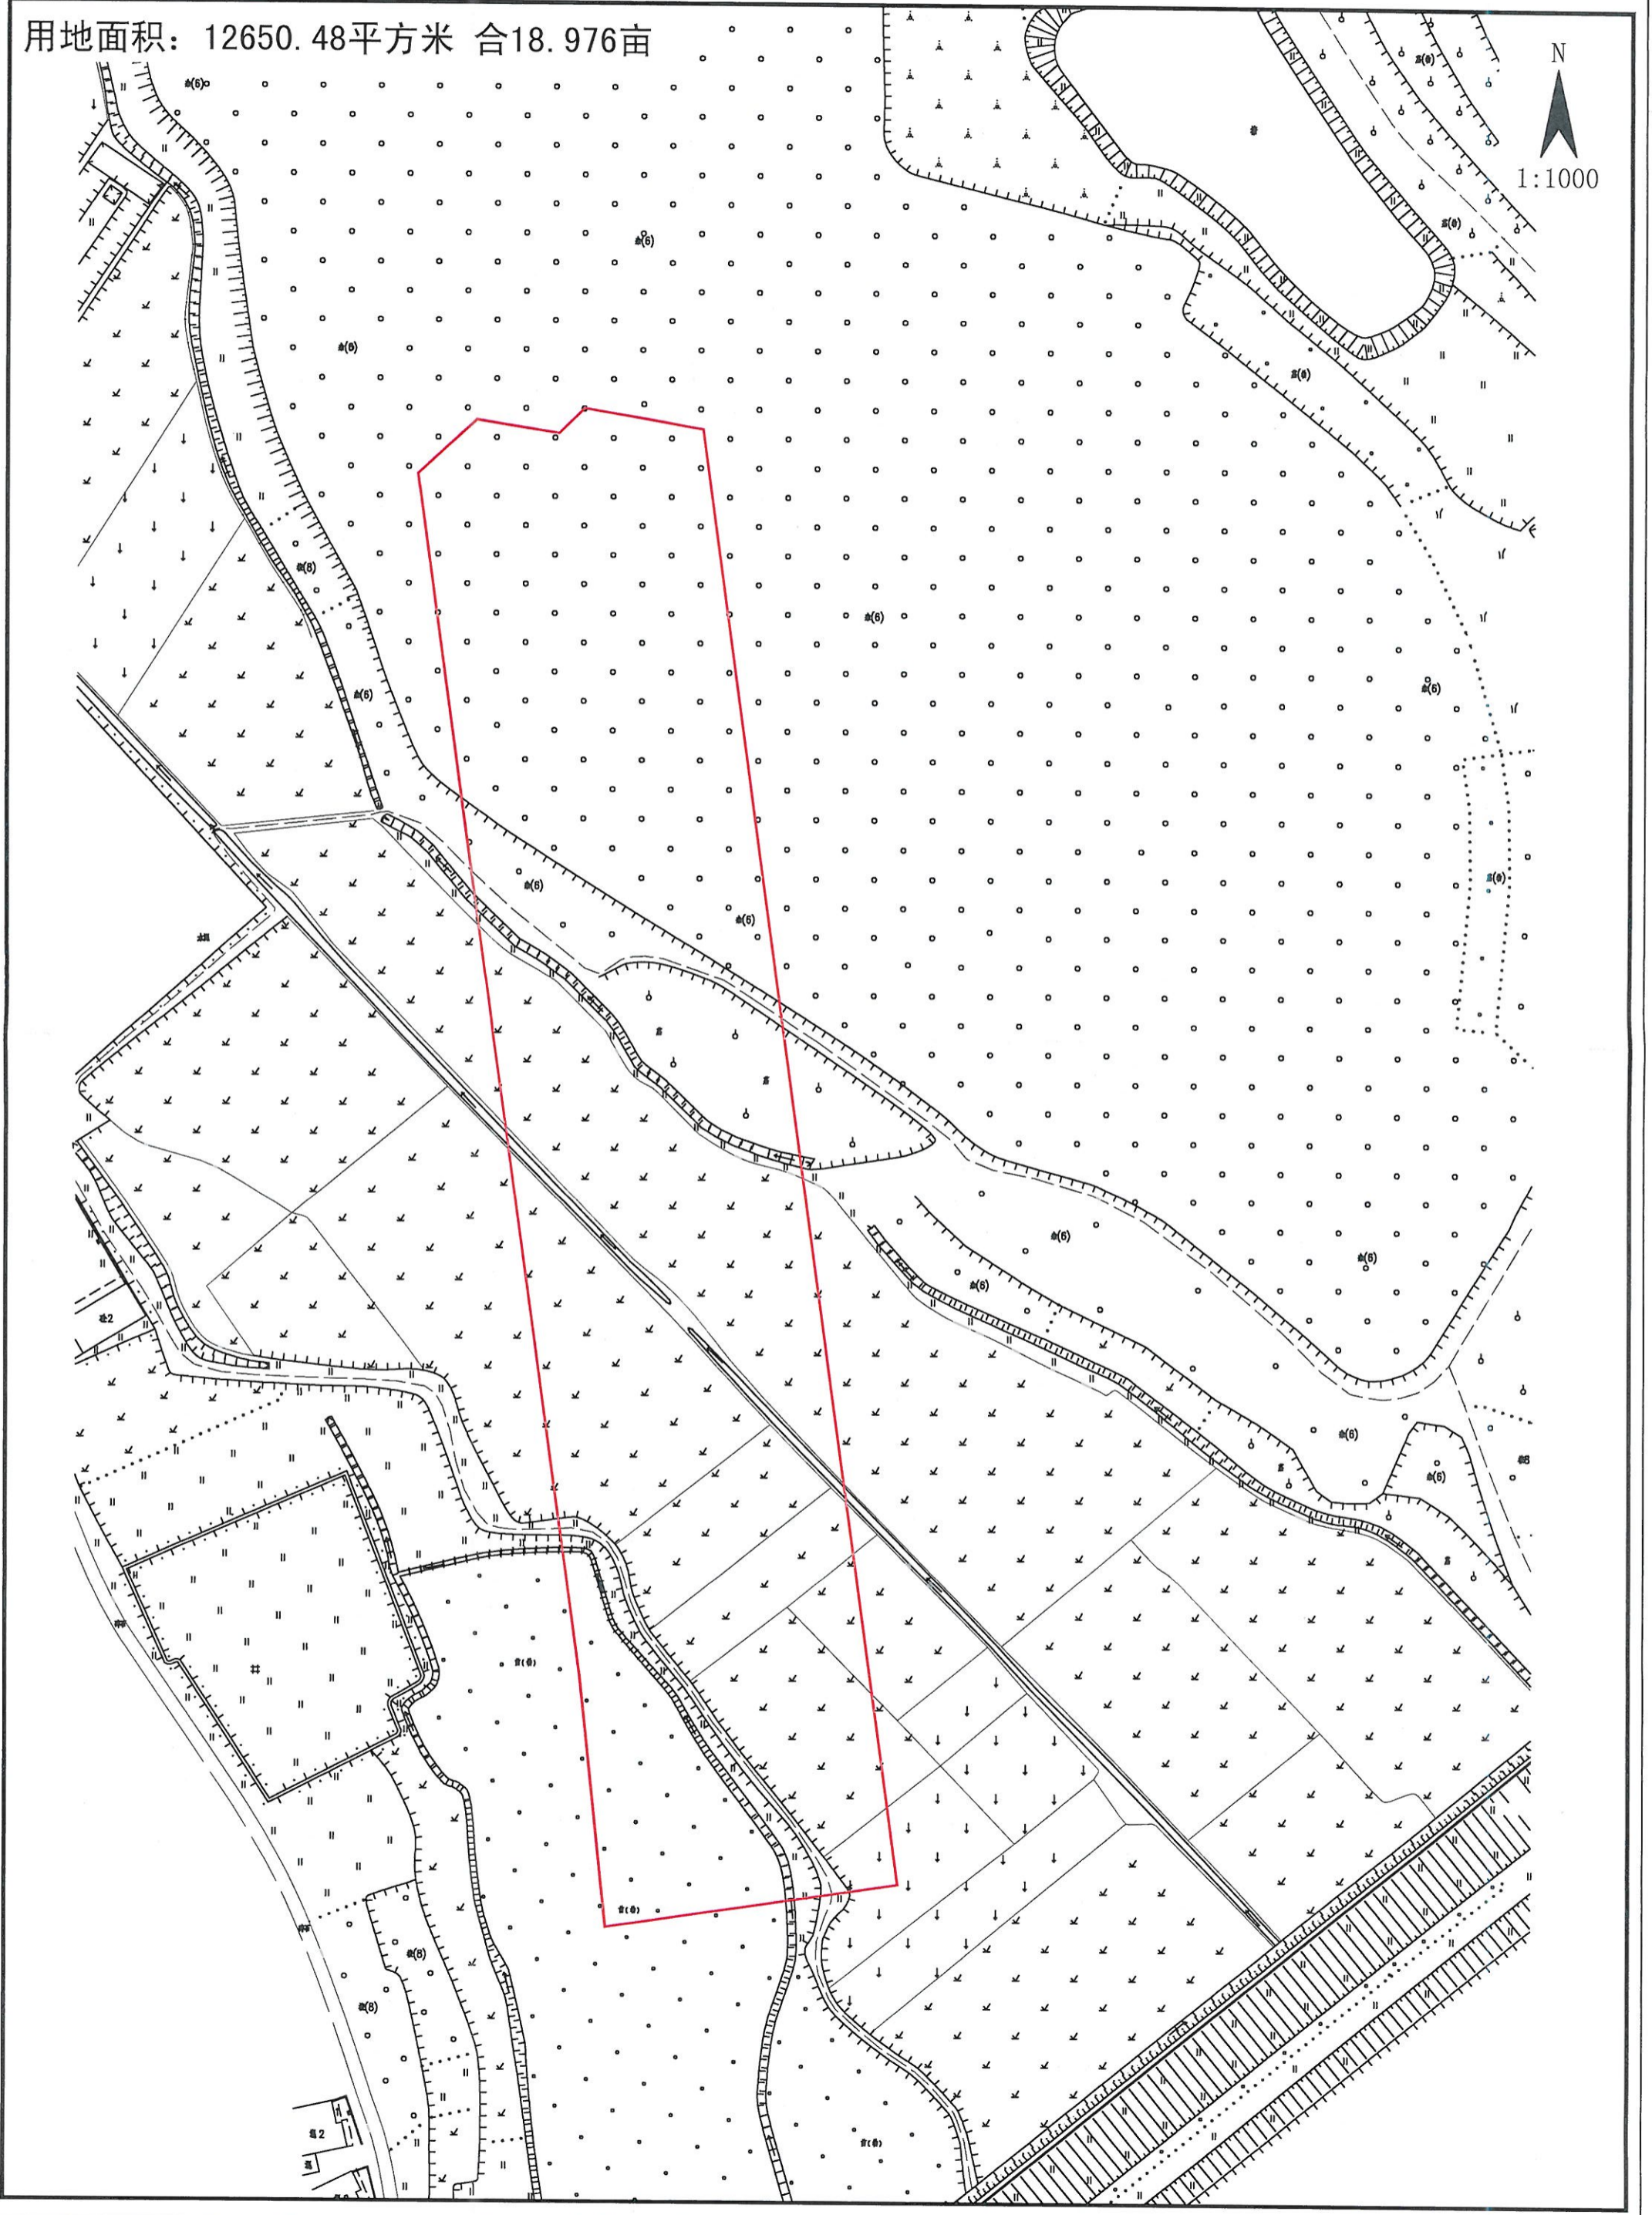

中ZG2019002号广州市增城区土地开发储备中心征地示意图

土地坐落: 中新镇山美村下车经济合作社

用地面积: 12650.48平方米 合18.976亩

中ZG2019001号广州市增城区土地开发储备中心征地示意图

土地坐落：中新镇山美村下车经济合作社、大田村竹田经济合作社

用地面积：126504.17平方米 合189.756亩

N
1:2500