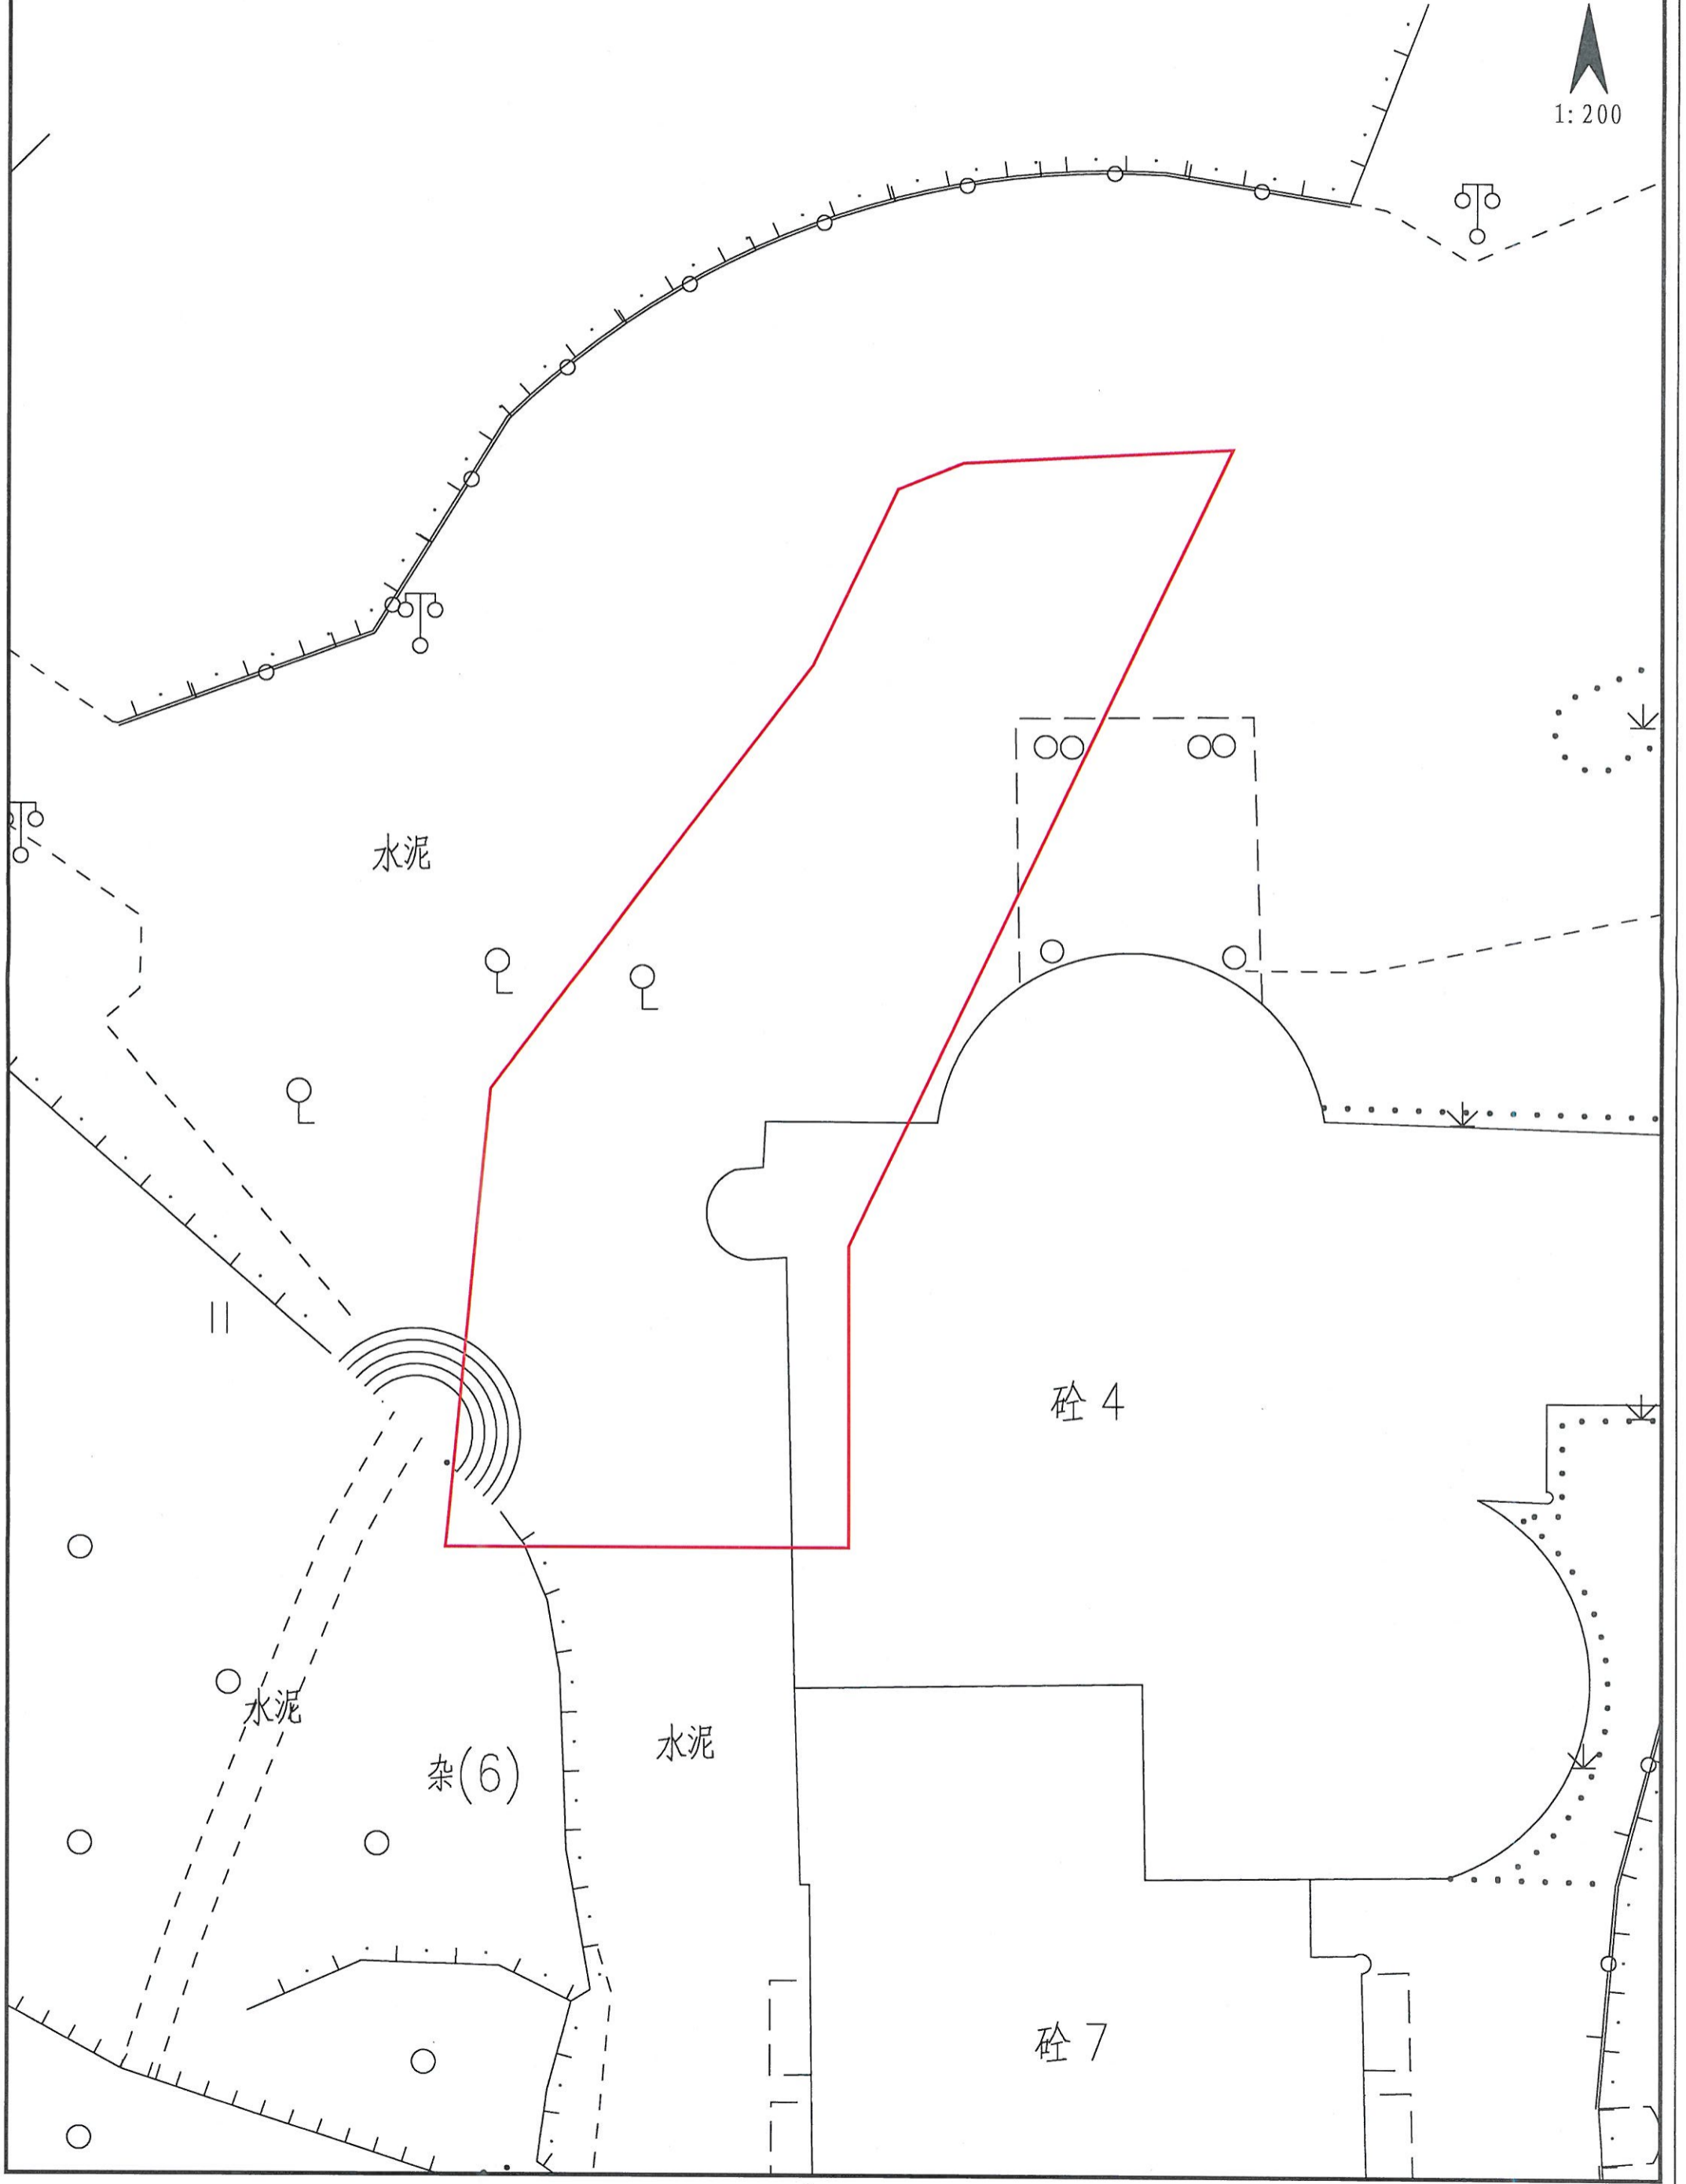

中ZG2019008号广州市增城区土地开发储备中心征地示意图

土地坐落: 中新镇山美村下车经济合作社、大田村竹田经济合作社、团结村金龙围经济合作社

用地面积: 458.30平方米 合0.687亩

N
1:200

中ZG2019009号广州市增城区土地开发储备中心征地示意图

土地坐落：中新镇山美村下车经济合作社、大田村竹凹经济合作社、团结村金龙围经济合作社

用地面积：4583.00 平方米 合6.875亩