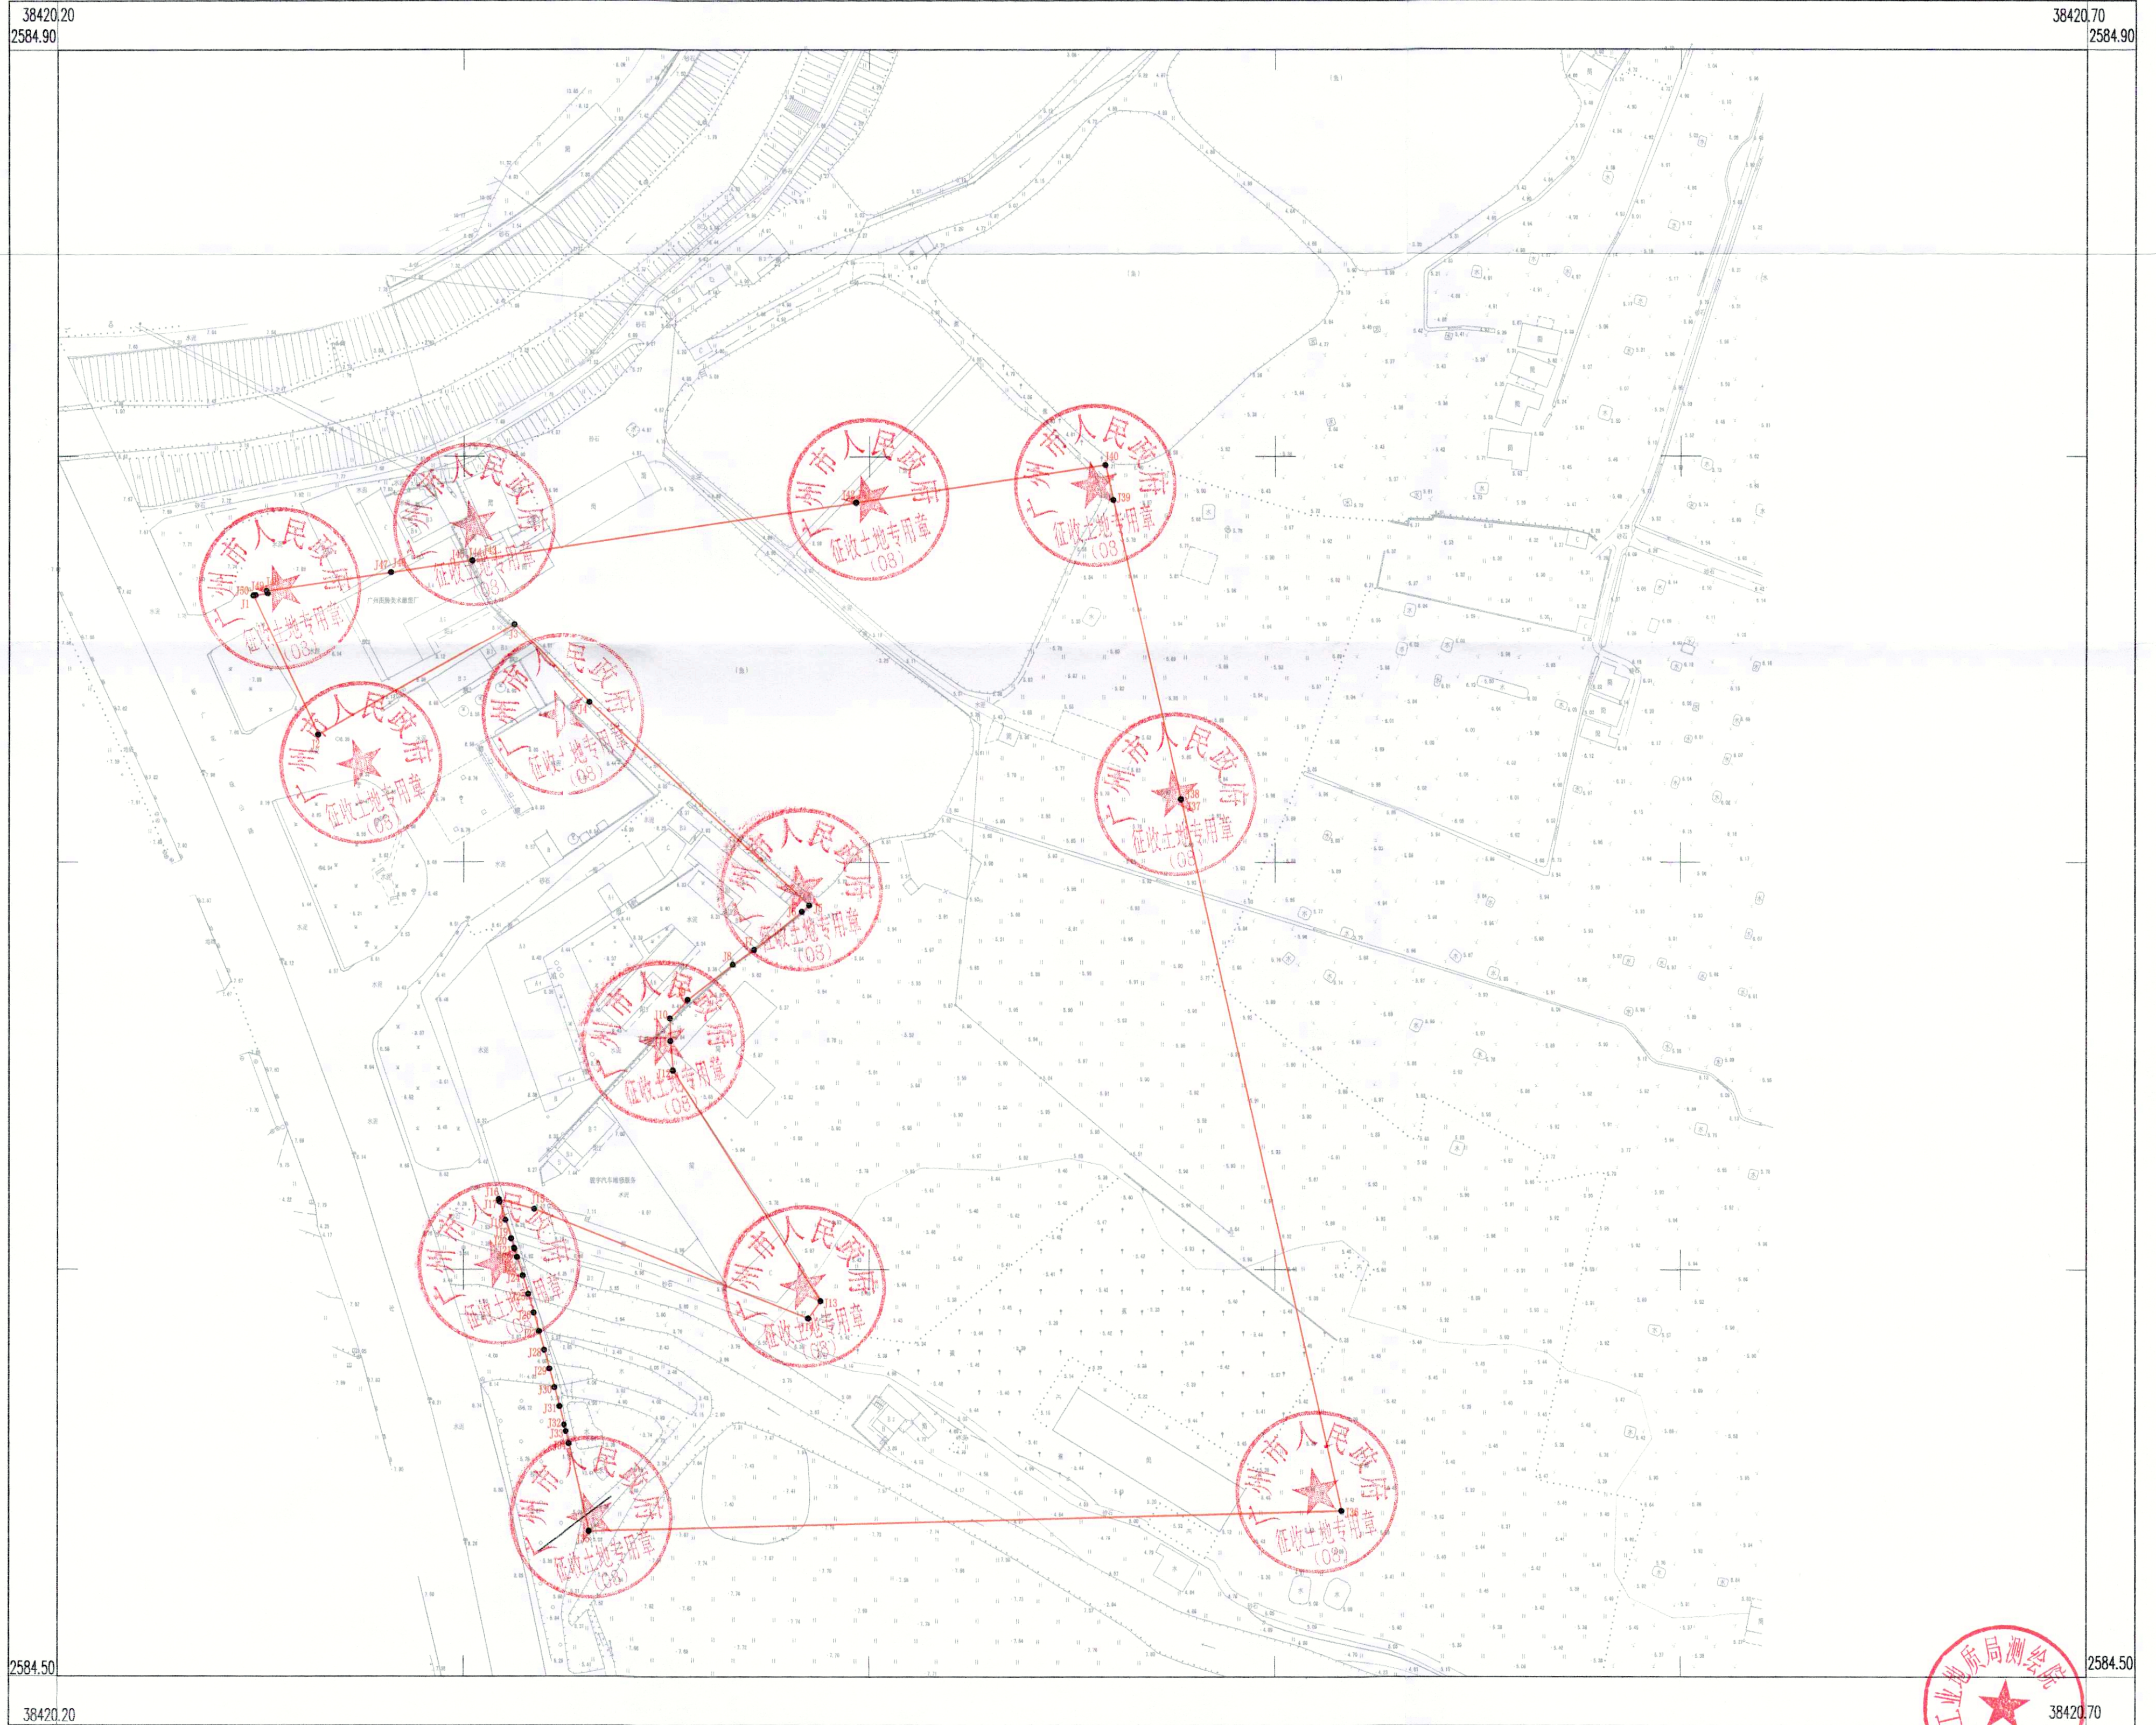

广州市花都区土地开发储备中心用地(广花公路东一地块(C)分地块二)征地公告附图

项目号: 2018013
用地方案号: 14111020180013

广州市规划和自然资源局花都区分局

绘图日期: 2015年9月10日
测量单位: 广东省核工业地质局测绘院

1: 1000