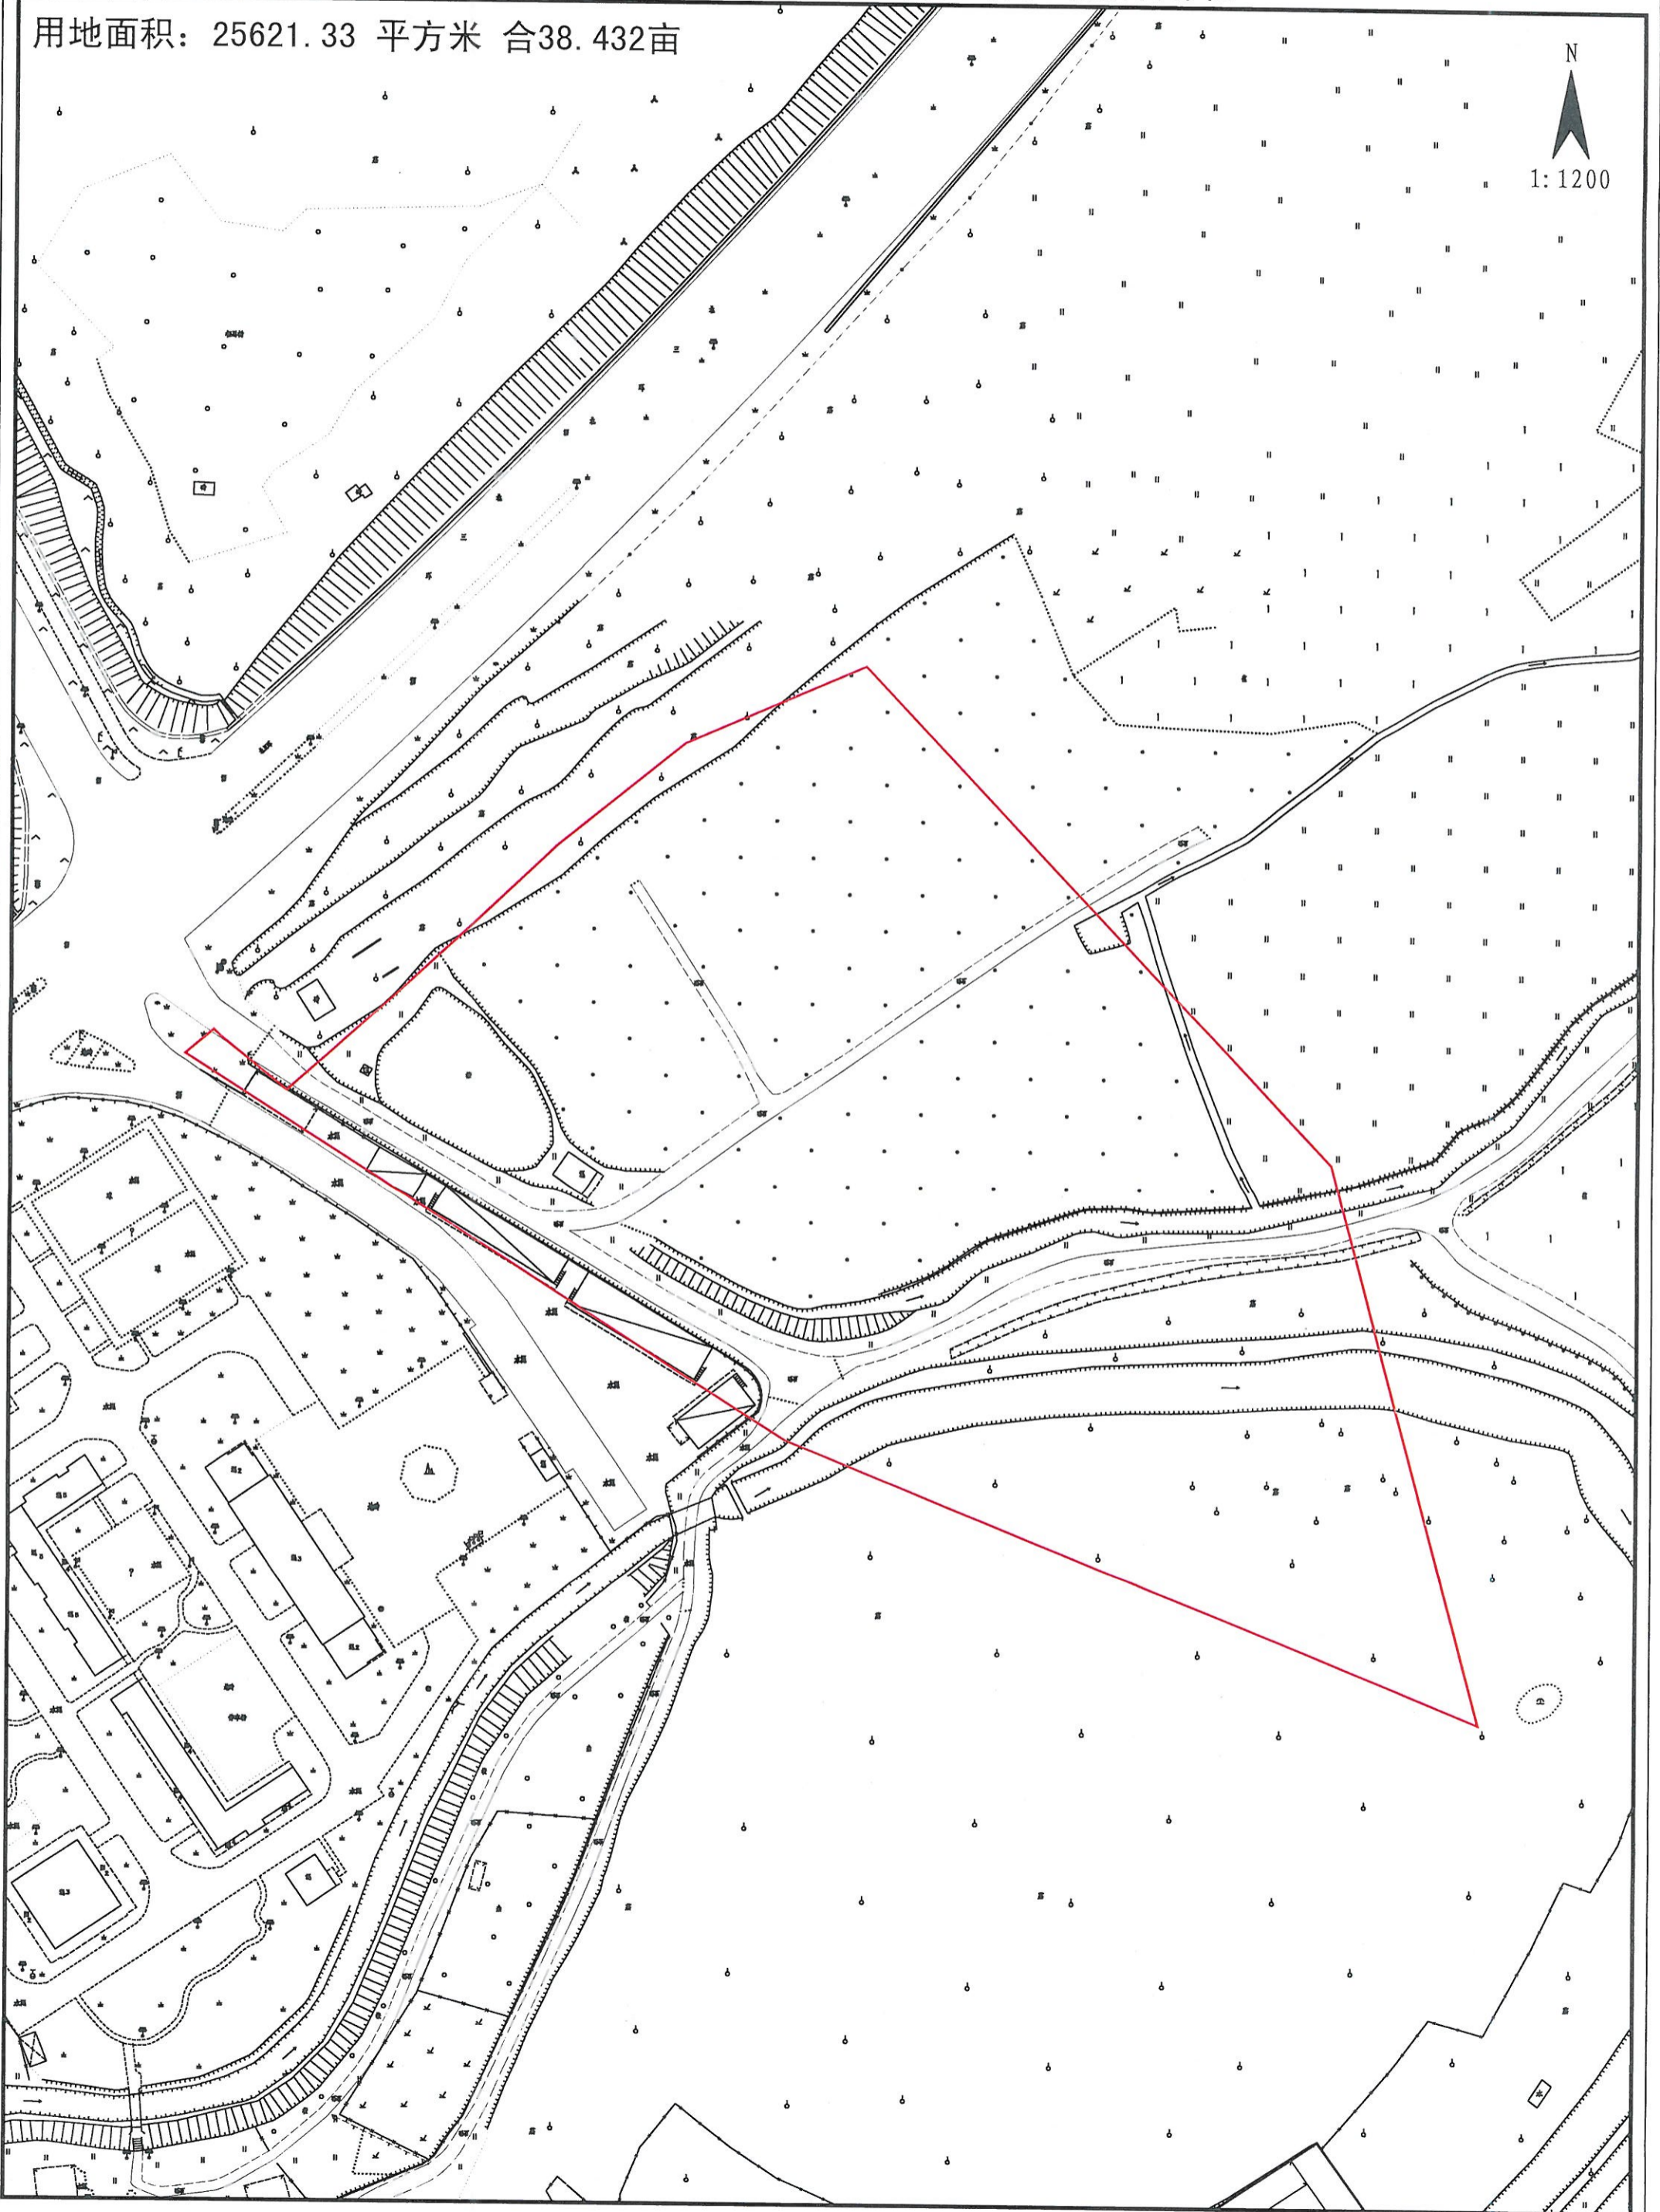

荔ZG2019007号广州市增城区土地开发储备中心征地示意图

土地坐落：荔湖街罗岗村、罗岗村新屋经济合作社、罗岗村高三经济合作社、
罗岗村仓前经济合作社、罗岗村白石岭白二经济合作社

用地面积：25621.33 平方米 合38.432亩

N
1:1200

荔ZG2018024号广州市增城区土地开发储备中心征地示意图

土地坐落：荔湖街罗岗村、罗岗村红星经济合作社、罗岗村高二经济合作社、罗岗村高三经济合作社、
罗岗村仓前经济合作社、罗岗村新民经济合作社、罗岗村下罗岗经济合作社

用地面积：256201.77平方米 合384.303亩